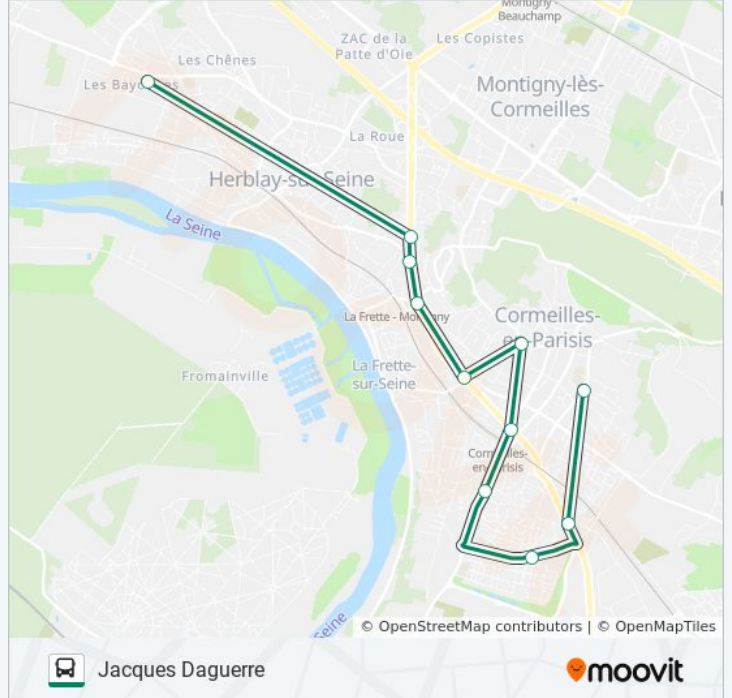

30-32

Jacques Daguerre

Téléchargez

La ligne 30-32 de bus (Jacques Daguerre) a 2 itinéraires. Pour les jours de la semaine, les heures de service sont:

(1) Jacques Daguerre: 15:45 - 17:55(2) Lycée Montesquieu - Collège Duhamel: 07:41 - 08:49

Utilisez l'application Moovit pour trouver la station de la ligne 30-32 de bus la plus proche et savoir quand la prochaine ligne 30-32 de bus arrive.

**Direction: Jacques Daguerre**

11 arrêts

[VOIR LES HORAIRES DE LA LIGNE](#)

Place Des Arts

Chemin Vert

Jacques Daguerre

**Horaires de la ligne 30-32 de bus**

Horaires de l'itinéraire Jacques Daguerre:

lundi	15:45 - 17:55
mardi	15:45 - 17:55
mercredi	12:45 - 17:55
jeudi	15:45 - 17:55
vendredi	15:45 - 17:55
samedi	Pas Opérationnel
dimanche	Pas Opérationnel

**Informations de la ligne 30-32 de bus****Direction:** Jacques Daguerre**Arrêts:** 11**Durée du Trajet:** 32 min**Récapitulatif de la ligne:**

**Direction: Lycée Montesquieu - Collège Duhamel**

8 arrêts