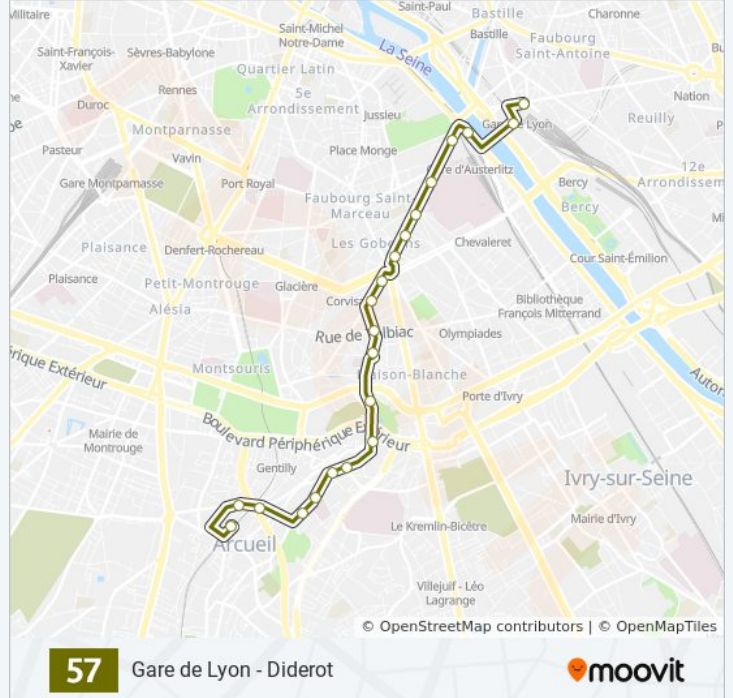

Gare D'Austerlitz

Gare D'Austerlitz - Cour Seine

Van Gogh

Horaires de la ligne 57 de bus

Horaires de l'itinéraire Gare de Lyon - Diderot:

lundi	07:26 - 08:48
mardi	07:26 - 08:48
mercredi	07:26 - 08:48
jeudi	07:26 - 08:48
vendredi	07:26 - 08:48
samedi	Pas Opérationnel
dimanche	Pas Opérationnel

Informations de la ligne 57 de bus**Direction:** Gare de Lyon - Diderot**Arrêts:** 20**Durée du Trajet:** 43 min**Récapitulatif de la ligne:**

Gare de Lyon - Diderot

Direction: Maison Des Examens RER

35 arrêts

[VOIR LES HORAIRES DE LA LIGNE](#)

Porte de Bagnolet - Louis Ganne

Serpolllet

Stade Déjérine

Place de la Porte de Montreuil

Porte de Montreuil

Maraîchers

Buzenval