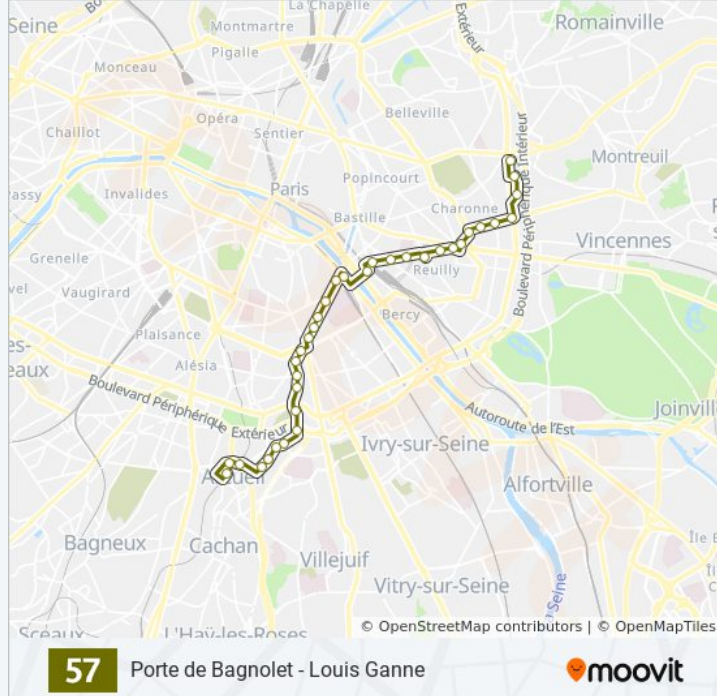

Avron

Nation - Taillebourg

Nation - Diderot

Pierre Bourdan

Reuilly - Diderot

Hôpital Saint-Antoine

Daumesnil - Diderot

Gare de Lyon - Diderot

Arrêts: 33

Durée du Trajet: 56 min

Récapitulatif de la ligne:

Place D'Italie - Mairie du13e

Rubens - École Des Arts Et Métiers

Jenner - Jeanne D'Arc

Saint-Marcel - la Pitié

Gare D'Austerlitz

Gare D'Austerlitz - Cour Seine

Van Gogh

Gare de Lyon - Diderot

Daumesnil - Diderot

Hôpital Saint-Antoine

Reuilly - Diderot

Pierre Bourdan

Nation - Diderot

Nation - Taillebourg

Avron

Buzenval

Maraîchers

Porte de Montreuil

Stade Déjérine

Serpollet

Porte de Bagnolet - Louis Ganne