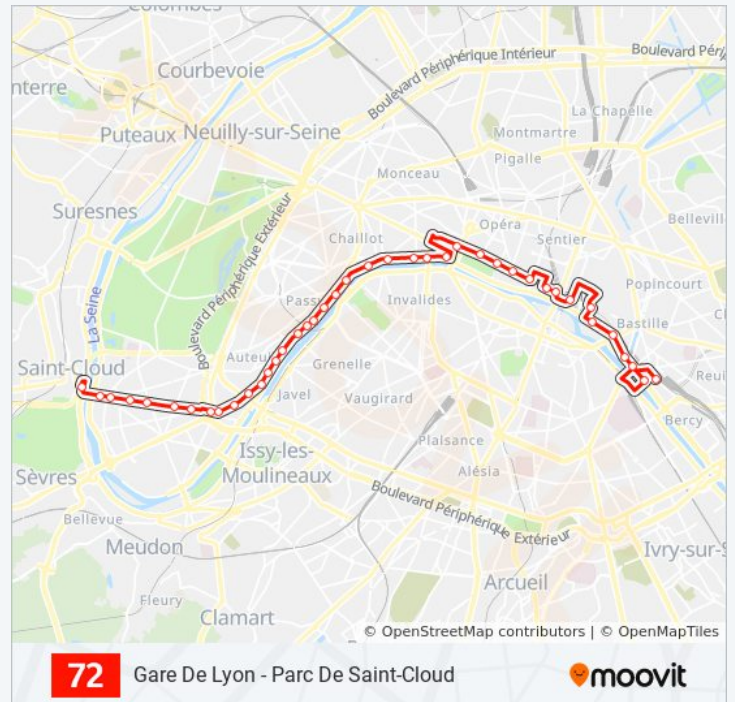

Utilisez l'application Moovit pour trouver la station de la ligne 72 de bus la plus proche et savoir quand la prochaine ligne 72 de bus arrive.

Direction: Gare de Lyon - Maison de la Ratp

40 arrêts

[VOIR LES HORAIRES DE LA LIGNE](#)

Porte de Saint-Cloud - Murat

Porte de Saint-Cloud

La Tourelle

Victor Hugo

Route de la Reine - Jean Jaurès

Ancienne Mairie

Rhin Et Danube - Métro

Pont de Saint-Cloud - Albert Kahn

Parc de Saint-Cloud

Direction: Parc de Saint-Cloud

Arrêts: 40

Durée du Trajet: 66 min

Récapitulatif de la ligne:

Direction: Porte de Saint-Cloud

10 arrêts

[VOIR LES HORAIRES DE LA LIGNE](#)

Parc de Saint-Cloud

La Colline

Pont de Saint-Cloud - Rive Gauche

Pont de Saint-Cloud - Albert Kahn

Rhin Et Danube - Métro

Ancienne Mairie

Route de la Reine - Jean Jaurès

Victor Hugo