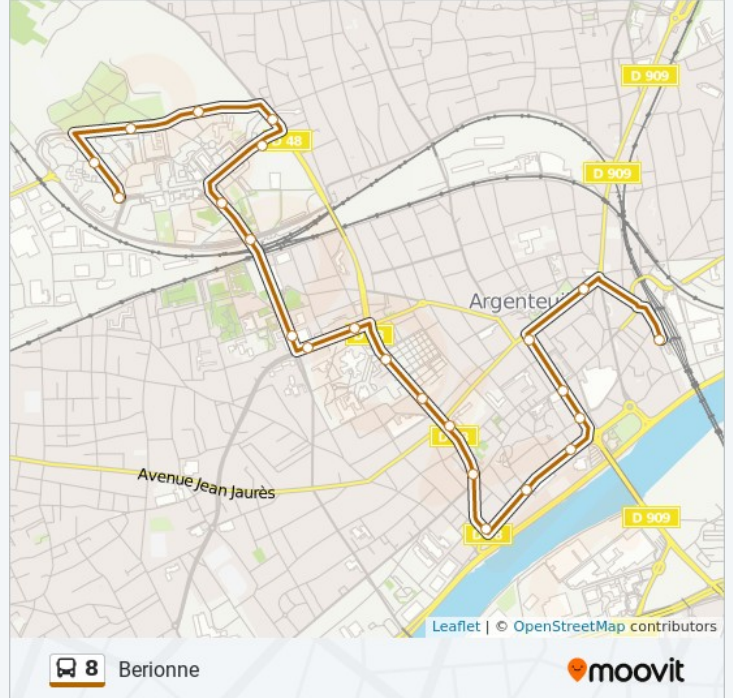

Direction: Berionne

23 arrêts

[VOIR LES HORAIRES DE LA LIGNE](#)**Gare D'Argenteuil**

Boulevard Karl Marx, Argenteuil

Leon Feix

Rue Michelet, Argenteuil

Hotel de Ville**Paul Vaillant Couturier**

Avenue Gabriel Péri, Argenteuil

Informations de la ligne 8 de bus**Direction:** Berionne**Arrêts:** 23**Durée du Trajet:** 30 min**Récapitulatif de la ligne:** Gare D'Argenteuil, Leon Feix, Hotel de Ville, Paul Vaillant Couturier, Jean Borderel, Salle Jean Vilar, Heloise, Petit Marly, Charles de Gaulle/Barbusse, Clement Ader, Prudhon, Hopital Victor Dupouy, Charcot, Bretagne, Place Francois Rabelais, Gare du Val D'Argenteuil, Jean Lurcat, Rue de Coudray, Route de Corneilles, Pierre de Coubertin, College Claude Monet, Beethoven, Berionne

Boulevard de la Résistance, Argenteuil

Jean Lurcat

Rue de Coudray

Route de Corneilles

Pierre de Coubertin

College Claude Monet

Rue des Allobroges, France

Beethoven

Allée Guy de Maupassant, Argenteuil

Berionne

Direction: Gare D'Argenteuil

23 arrêts

[VOIR LES HORAIRES DE LA LIGNE](#)

Berionne

Allée Mozart, Argenteuil

Beethoven