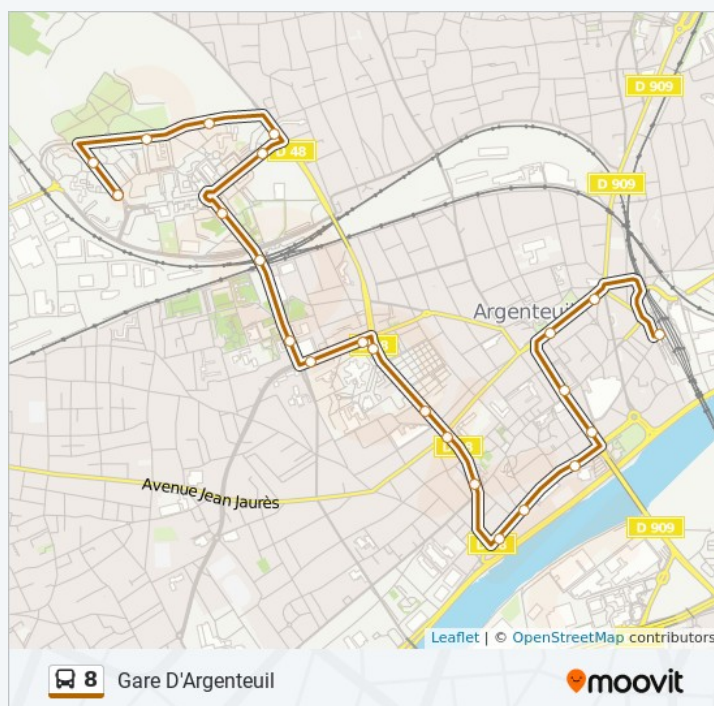

Direction: Berionne

23 arrêts

[VOIR LES HORAIRES DE LA LIGNE](#)**Gare D'Argenteuil**

Boulevard Karl Marx, Argenteuil

Leon Feix

Rue Michelet, Argenteuil

Hotel de Ville**Paul Vaillant Couturier**

Avenue Gabriel Péri, Argenteuil

Charles de Gaulle/Barbusse

Petit Marly

Boulevard Héroïse, Argenteuil

Heloïse

Salle Jean Vilar

Jean Borderel

Avenue Gabriel Péri, Argenteuil

Paul Vaillant Couturier

Hotel de Ville

Boulevard Léon Feix, Argenteuil

Leon Feix

Gare D'Argenteuil

Horaires de la ligne 8 de bus

Horaires de l'itinéraire Gare D'Argenteuil:

lundi	00:00 - 23:40
mardi	00:02 - 23:47
mercredi	00:15 - 23:40
jeudi	00:02 - 23:47
vendredi	00:02 - 23:47
samedi	00:19 - 23:57
dimanche	00:15 - 23:40

Informations de la ligne 8 de bus

Direction: Gare D'Argenteuil

Arrêts: 23

Durée du Trajet: 28 min

Récapitulatif de la ligne: Berionne, Beethoven, College Claude Monet, Pierre de Coubertin, Route de Corneilles, Rue de Coudray, Jean Lurcat, Gare du Val D'Argenteuil, Place Francois Rabelais, Bretagne, Charcot, Hopital Victor Dupouy, Prudhon, Clement Ader, Charles de Gaulle/Barbusse, Petit Marly, Heloïse, Salle Jean Vilar, Jean Borderel, Paul Vaillant Couturier, Hotel de Ville, Leon Feix, Gare D'Argenteuil