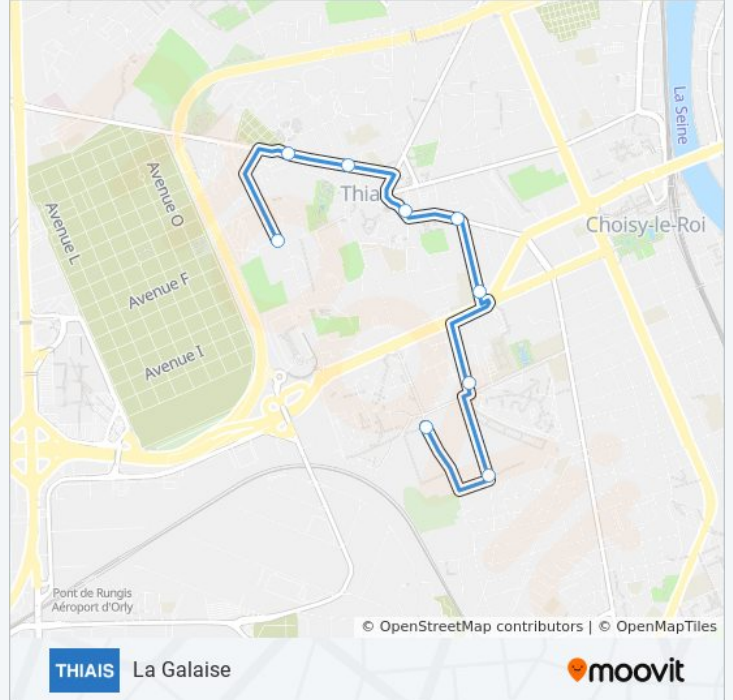

Les horaires et trajets sur une carte de la ligne THIAIS de bus sont disponibles dans un fichier PDF hors-ligne sur moovitapp.com. Utilisez le [Appli Moovit](#) pour voir les horaires de bus, train ou métro en temps réel, ainsi que les instructions étape par étape pour tous les transports publics à Paris.

[À propos de Moovit](#) • [Solutions MaaS](#) • [Pays disponibles](#) • [Communauté Moovit](#)

© 2024 Moovit - Tous droits réservés

**Consultez les horaires
d'arrivée en direct**