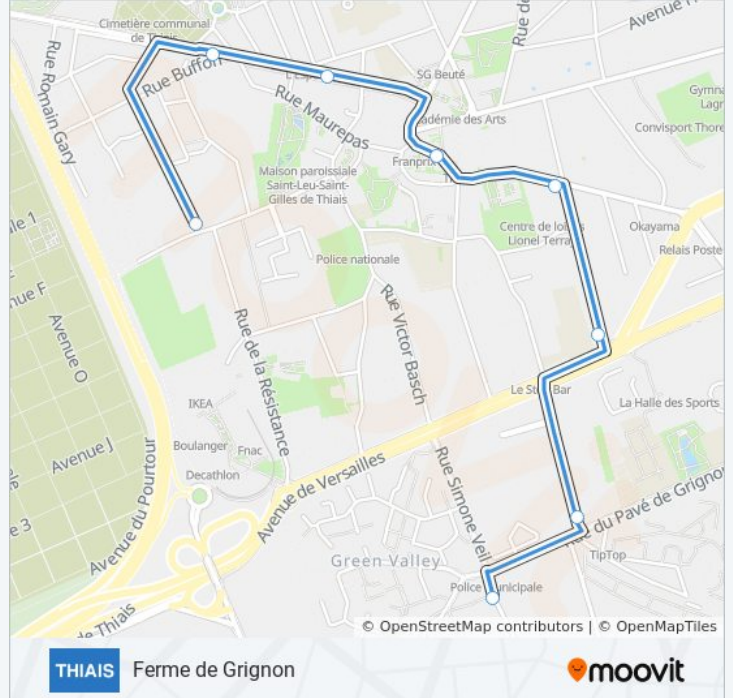

THIAIS

Ferme de Grignon

Téléchargez

La ligne THIAIS de bus (Ferme de Grignon) a 2 itinéraires. Pour les jours de la semaine, les heures de service sont:

(1) Ferme de Grignon: 07:31 - 19:43(2) La Galaise: 07:15 - 19:30

Utilisez l'application Moovit pour trouver la station de la ligne THIAIS de bus la plus proche et savoir quand la prochaine ligne THIAIS de bus arrive.

Direction: Ferme de Grignon

8 arrêts

[VOIR LES HORAIRES DE LA LIGNE](#)

Informations de la ligne THIAIS de bus**Direction:** Ferme de Grignon**Arrêts:** 8**Durée du Trajet:** 12 min**Récapitulatif de la ligne:**

Direction: La Galaise

9 arrêts

[VOIR LES HORAIRES DE LA LIGNE](#)