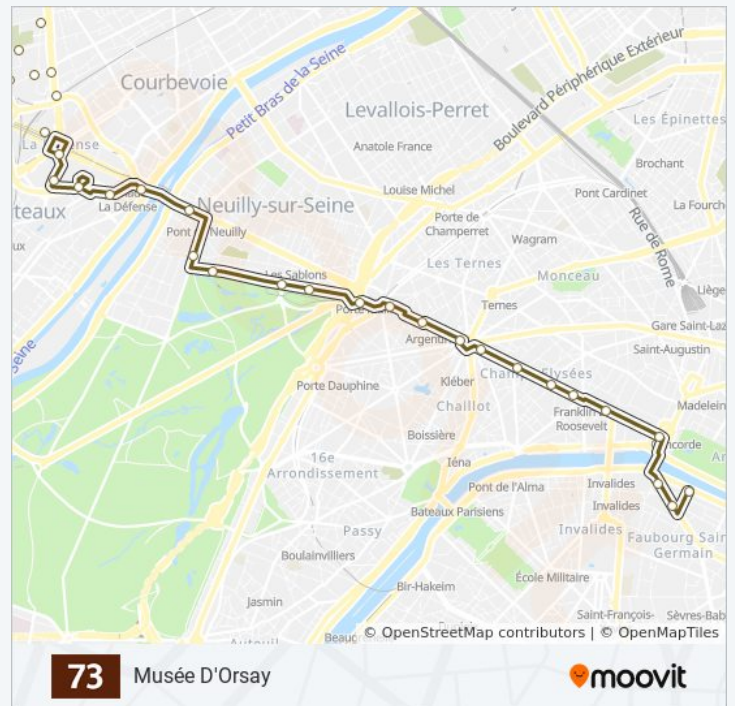

Durée du Trajet: 52 min
Récapitulatif de la ligne:

La Défense (Calder - Miro)

Boieldieu

Gallieni

Bellini

Pont de Neuilly - Rive Gauche

Pont de Neuilly

Maurice Barres

Les Graviers

Les Sablons

Marché

Palais Des Congrès

Porte Maillot - Grande Armée

Argentine

Charles de Gaulle - Etoile - Grande Armée

Charles de Gaulle - Etoile - Champs-Élysées

George V

La Boétie - Champs-Élysées

Rond-Point Des Champs-Élysées

Champs-Élysées - Clemenceau

Concorde - Cours la Reine

Assemblée Nationale

Lille - Université

Musée D'Orsay

Les horaires et trajets sur une carte de la ligne 73 de bus sont disponibles dans un fichier PDF hors-ligne sur moovitapp.com. Utilisez le [Appli Moovit](#) pour voir les horaires de bus, train ou métro en temps réel, ainsi que les instructions étape par étape pour tous les transports publics à Paris.

[À propos de Moovit](#) • [Solutions MaaS](#) • [Pays disponibles](#) • [Communauté Moovit](#)

© 2024 Moovit - Tous droits réservés

**Consultez les horaires
d'arrivée en direct**