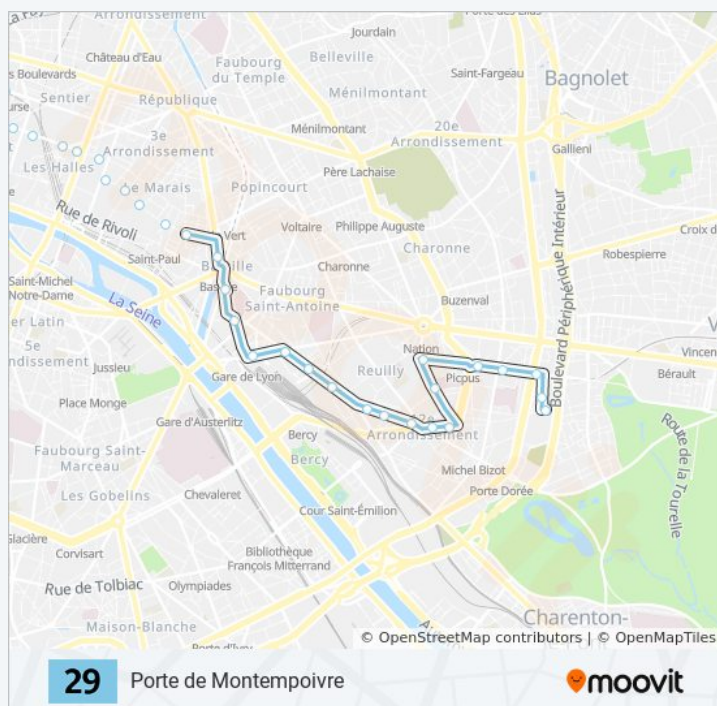

Victoires

Etienne Marcel - Montmartre

Turbigo - Etienne Marcel

Sébastopol - Etienne Marcel

Grenier Saint-Lazare - Quartier de L'Horloge

Centre Georges Pompidou

Archives - Rambuteau

Rue Vieille du Temple

Payenne

Place Des Vosges

Bastille - Beaumarchais

Bastille

Lyon - Ledru Rollin

Gare de Lyon - Diderot

Daumesnil - Diderot

Rambouillet

Charles Bossut

Mairie du 12ème

Dubrunfaut

Daumesnil - Félix Eboue

Docteur Goujon - Reuilly

Picpus - Reuilly

Hôpital Rothschild

Fabre D'Eglantine

Picpus (Hôpital Rothschild)

Docteur Netter

Porte de Saint-Mandé

Jules Lemaître - Maurice Ravel

Porte de Montempoivre

Direction: Porte de Montempoivre

Arrêts: 37

Durée du Trajet: 59 min

Récapitulatif de la ligne:

Les horaires et trajets sur une carte de la ligne 29 de bus sont disponibles dans un fichier PDF hors-ligne sur moovitapp.com. Utilisez le [Appli Moovit](#) pour voir les horaires de bus, train ou métro en temps réel, ainsi que les instructions étape par étape pour tous les transports publics à Paris.

Consultez les horaires d'arrivée en direct