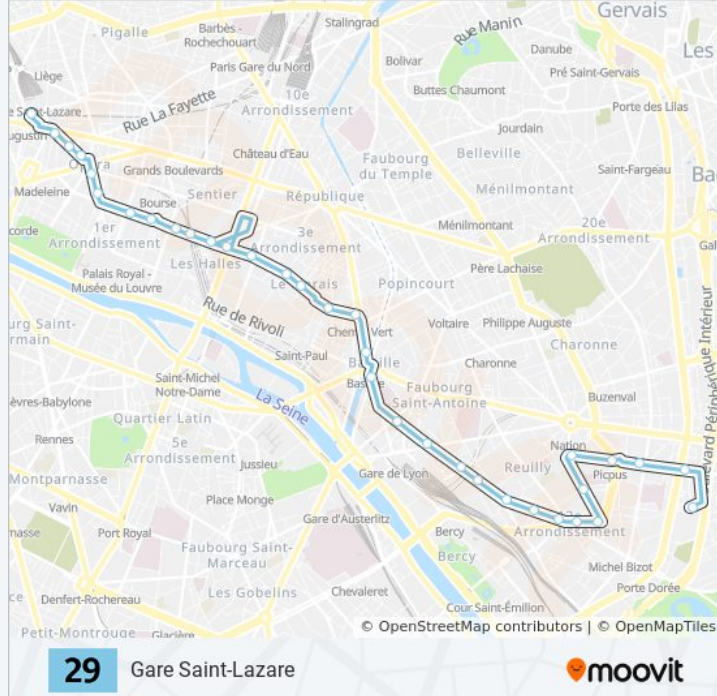

Bastille - Beaumarchais

Tournelles - Saint-Gilles

Turenne - Saint-Gilles

Rue Vieille du Temple

Archives - Haudriettes

Grenier Saint-Lazare - Quartier de L'Horloge

Sébastopol - Etienne Marcel

Turbigo - Etienne Marcel

Havre - Haussmann

Gare Saint-Lazare

Direction: Porte de Montempoivre

37 arrêts

[VOIR LES HORAIRES DE LA LIGNE](#)

Gare Saint-Lazare

Havre - Haussmann

Auber