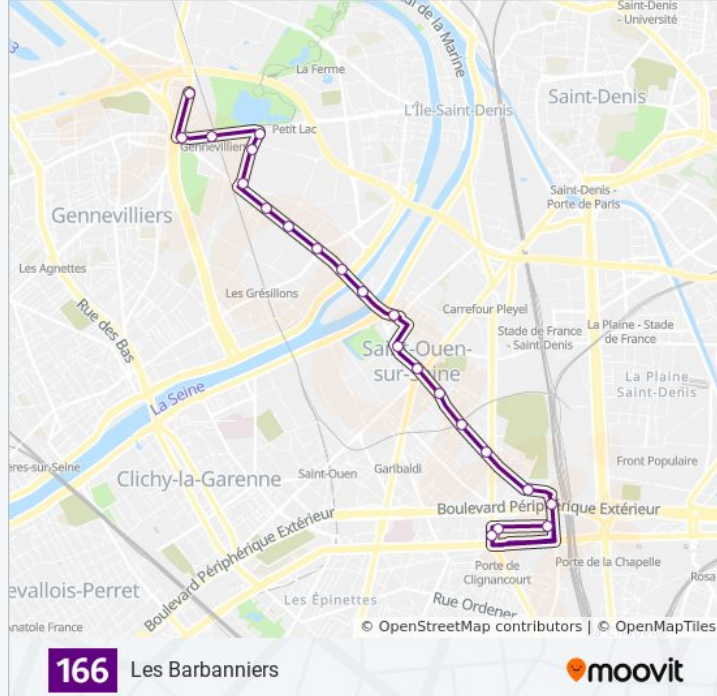

Utilisez l'application Moovit pour trouver la station de la ligne 166 de bus la plus proche et savoir quand la prochaine ligne 166 de bus arrive.

Direction: Les Barbanniers

22 arrêts

[VOIR LES HORAIRES DE LA LIGNE](#)

Moulin de Cage

Avenue du Vieux Chemin de Saint-Denis

Parc Des Chanteraines

Horaires de la ligne 166 de bus

Horaires de l'itinéraire Les Barbanniers:

lundi	10:36 - 23:50
mardi	00:10 - 23:50
mercredi	00:10 - 23:50
jeudi	00:10 - 23:50
vendredi	00:10 - 23:50
samedi	00:10 - 23:50
dimanche	00:10 - 22:50

Informations de la ligne 166 de bus**Direction:** Les Barbanniers**Arrêts:** 22**Durée du Trajet:** 33 min**Récapitulatif de la ligne:**

Gennevilliers RER

Rond-Point Pierre Timbaud

Les Barbanniers

Direction: Porte de Clignancourt

24 arrêts

[VOIR LES HORAIRES DE LA LIGNE](#)

Ormeteau

Champs Fourgons

Route du Port

Les Barbanniers

Rond-Point Pierre Timbaud

Gennevilliers RER