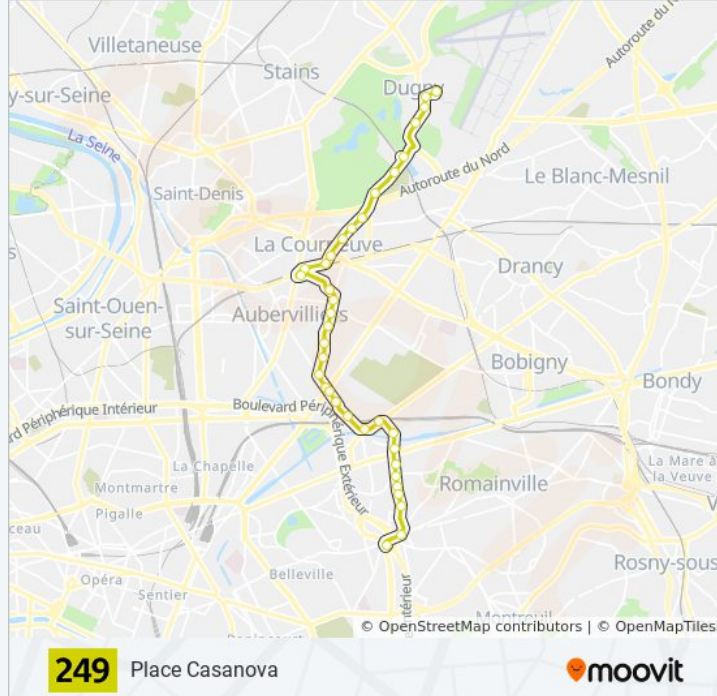

**Informations de la ligne 249 de bus****Direction:** Place Casanova**Arrêts:** 36**Durée du Trajet:** 56 min**Récapitulatif de la ligne:**

Cimetière - Pont Blanc

Danielle Casanova - Pont Blanc

Petit Chemin du Pont Blanc

Centre Des Essences

Dugny - la Courneuve

Albert Chardavoine

Adolphe Devaux

Georges Guynemer

Place Casanova

**Direction: Place Valérie André**

37 arrêts

[VOIR LES HORAIRES DE LA LIGNE](#)

Porte Des Lilas

Les Bruyères

Convention

Les Pommiers

Montigny - Maison de Retraite

Paul Bert - Cimetière

8 Mai 1945

### Informations de la ligne 249 de bus

**Direction:** Place Valérie André

**Arrêts:** 37

**Durée du Trajet:** 70 min

**Récapitulatif de la ligne:**

La Pérouse

Quatre Chemins - Edouard Vaillant

Quatre Chemins - République