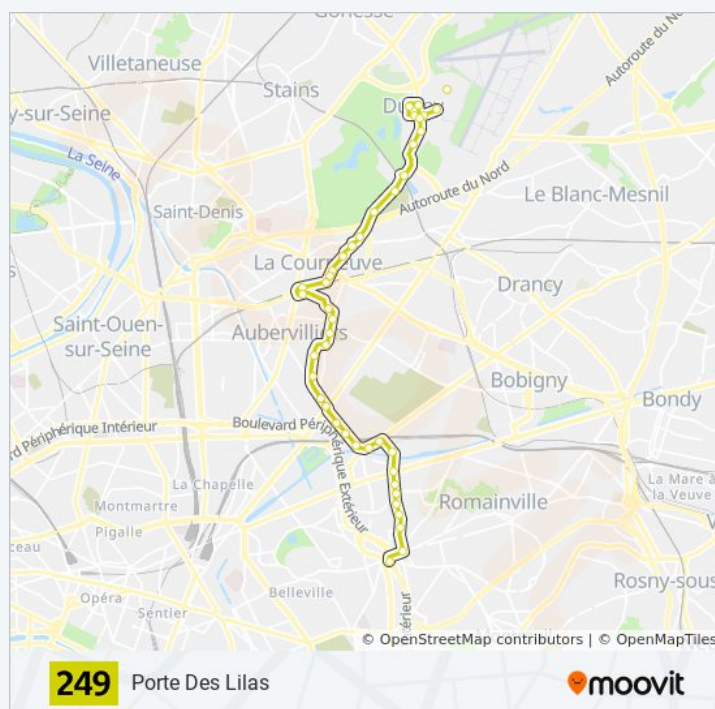

**249**

Place Casanova

Téléchargez

La ligne 249 de bus (Place Casanova) a 3 itinéraires. Pour les jours de la semaine, les heures de service sont:

(1) Place Casanova: 00:15 - 23:55(2) Place Valérie André: 06:10 - 17:51(3) Porte Des Lilas: 00:10 - 23:50

Utilisez l'application Moovit pour trouver la station de la ligne 249 de bus la plus proche et savoir quand la prochaine ligne 249 de bus arrive.

**Direction: Place Casanova**

36 arrêts

[VOIR LES HORAIRES DE LA LIGNE](#)

### Informations de la ligne 249 de bus

**Direction:** Place Valérie André

**Arrêts:** 37

**Durée du Trajet:** 70 min

**Récapitulatif de la ligne:**

La Pérouse

Quatre Chemins - Edouard Vaillant

Quatre Chemins - République

### Informations de la ligne 249 de bus

**Direction:** Porte Des Lilas

**Arrêts:** 42

**Durée du Trajet:** 60 min

**Récapitulatif de la ligne:**

Paul Bert - Cimetière

Montigny - Maison de Retraite

Les Pommiers