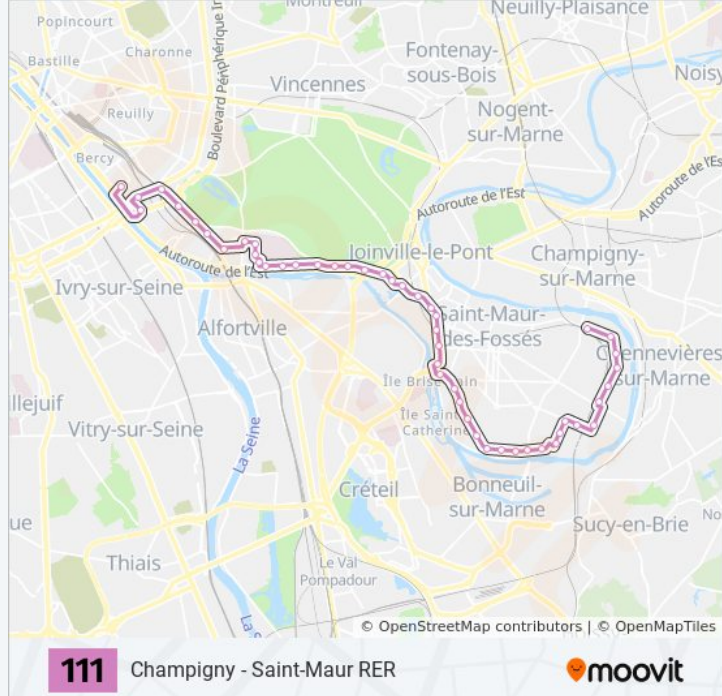

Voisin - République

Maurice Berteaux

Croix-Souris

Saint-Maur - Créteil RER

Rue Des Remises

Chemin Vert

Pont de Créteil

Beaujeu

Galilée

Arromanches

La Pie

Jean Jaurès

Docteur Roux - Chambre Des Métiers

Corneilles

Alma

Sorbiers

Falonnières

Place de Molènes

Avenue de Bonneuil

Voltaire

Église de la Varenne

La Varenne - Chennevières RER

Capitaine Charton

Charles Péguy

Thiers

Gustave Goublier

Champigny - Saint-Maur RER

Direction: Charenton-Écoles

Horaires de la ligne 111 de bus

25 arrêts

[VOIR LES HORAIRES DE LA LIGNE](#)

Corneilles
Docteur Roux - Chambre Des Métiers
Guynemer
Bourbaki
Galilée
Beaujeu
Pont de Créteil
Rue Des Remises
Saint-Maur - Créteil RER
Croix Souris
Maurice Berteaux
Voisin - République
John Fitzgerald Kennedy
Ecoles de Gravelle
Les Canadiens
Roseraie
Cfa - Andrieu
Passerelle de Charentonneau
Maréchal Leclerc
Passerelle de Saint-Maurice
Hôpital Esquirol
Mairie
Pont de Charenton
Edmond Nocard
Charenton-Écoles