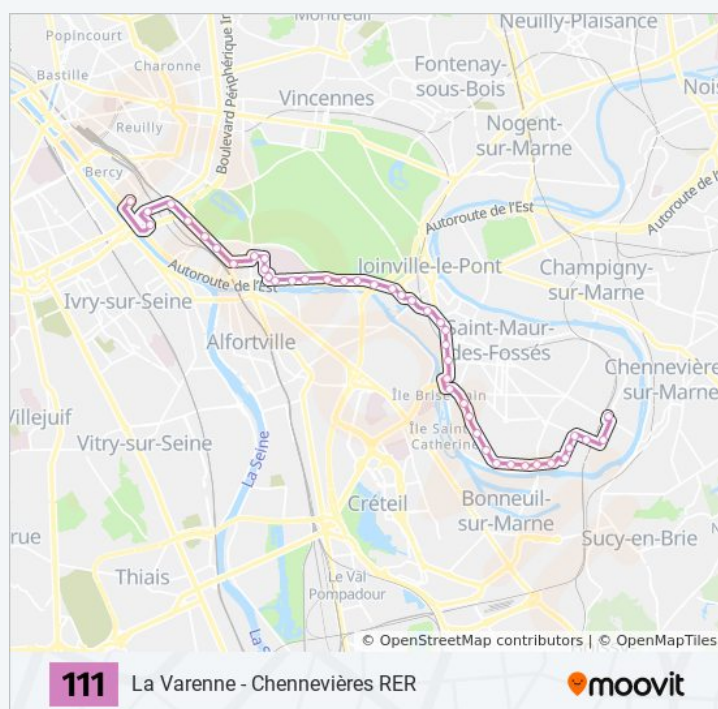

- Terroirs de France
- Bercy

Horaires de la ligne 111 de bus

Horaires de l'itinéraire La Varenne - Chennevières RER:

lundi	00:09 - 23:33
mardi	00:09 - 23:33
mercredi	00:09 - 23:33

Baron Le Roy
 Porte de Charenton
 Félix Langlais
 Liberté
 Théâtre de Charenton
 Charenton - Écoles
 Verdun
 Hôpital National de Saint-Maurice
 Épinettes
 Val D'Osne
 Mairie
 Hôpital Esquirol
 Passerelle de Saint-Maurice
 Maréchal Leclerc
 Passerelle de Charentonneau
 Cfa - Andrieu
 Roseraie
 Les Canadiens
 Écoles de Gravelle
 John Fitzgerald Kennedy
 Voisin - République
 Maurice Berteaux
 Croix-Souris
 Saint-Maur - Créteil RER
 Rue Des Remises
 Chemin Vert
 Pont de Créteil
 Beaujeu
 Galilée
 Arromanches
 La Pie
 Jean Jaurès
 Docteur Roux - Chambre Des Métiers

jeudi	00:09 - 23:33
vendredi	00:09 - 23:33
samedi	00:09 - 23:33
dimanche	00:09 - 22:57

Informations de la ligne 111 de bus

Direction: La Varenne - Chennevières RER

Arrêts: 44

Durée du Trajet: 51 min

Récapitulatif de la ligne:

La Varenne - Chennevières RER

Direction: Place de L'Ecluse

21 arrêts

[VOIR LES HORAIRES DE LA LIGNE](#)

Terroirs de France

Bercy

Baron Le Roy

Porte de Charenton