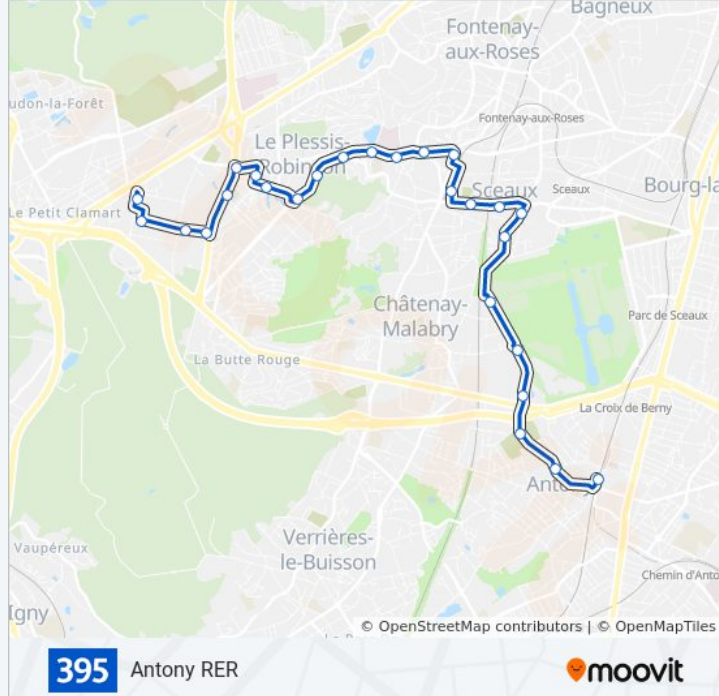

Utilisez l'application Moovit pour trouver la station de la ligne 395 de bus la plus proche et savoir quand la prochaine ligne 395 de bus arrive.

Direction: Antony RER

25 arrêts

[VOIR LES HORAIRES DE LA LIGNE](#)

Informations de la ligne 395 de bus**Direction:** Antony RER**Arrêts:** 25**Durée du Trajet:** 31 min**Récapitulatif de la ligne:**

Grande Voie Des Vignes - École Centrale

Europe / la Vallée

Cimetière

Théâtre - Mairie

Antony RER

Direction: Pavé Blanc

26 arrêts

[VOIR LES HORAIRES DE LA LIGNE](#)

Antony RER

Théâtre - Mairie

Cimetière D'Antony

Europe / la Vallée

Grande Voie Des Vignes - École Centrale

Croix Blanche

lut

Fontenay - Houdan

Mairie

Cimetière

Robinson RER

Carrefour Des Mouilleboeufs