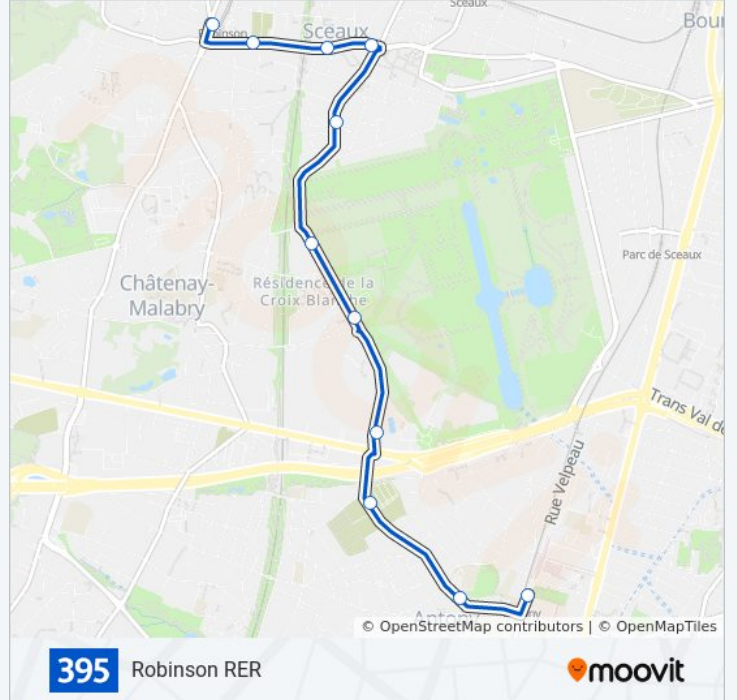

Utilisez l'application Moovit pour trouver la station de la ligne 395 de bus la plus proche et savoir quand la prochaine ligne 395 de bus arrive.

Direction: Antony RER

25 arrêts

[VOIR LES HORAIRES DE LA LIGNE](#)

Cimetière D'Antony

Europe / la Vallée

Grande Voie Des Vignes - École Centrale

Croix Blanche

lut

Fontenay - Houdan

Mairie

Cimetière

Robinson RER

Horaires de la ligne 395 de bus

Horaires de l'itinéraire Robinson RER:

lundi	05:24 - 05:43
mardi	05:24 - 05:43
mercredi	05:24 - 05:43
jeudi	05:24 - 05:43
vendredi	05:24 - 05:43
samedi	05:15 - 05:34
dimanche	Pas Opérationnel

Informations de la ligne 395 de bus

Direction: Robinson RER

Arrêts: 11

Durée du Trajet: 12 min

Récapitulatif de la ligne:

Les horaires et trajets sur une carte de la ligne 395 de bus sont disponibles dans un fichier PDF hors-ligne sur moovitapp.com. Utilisez le [Appli Moovit](#) pour voir les horaires de bus, train ou métro en temps réel, ainsi que les instructions étape par étape pour tous les transports publics à Paris.