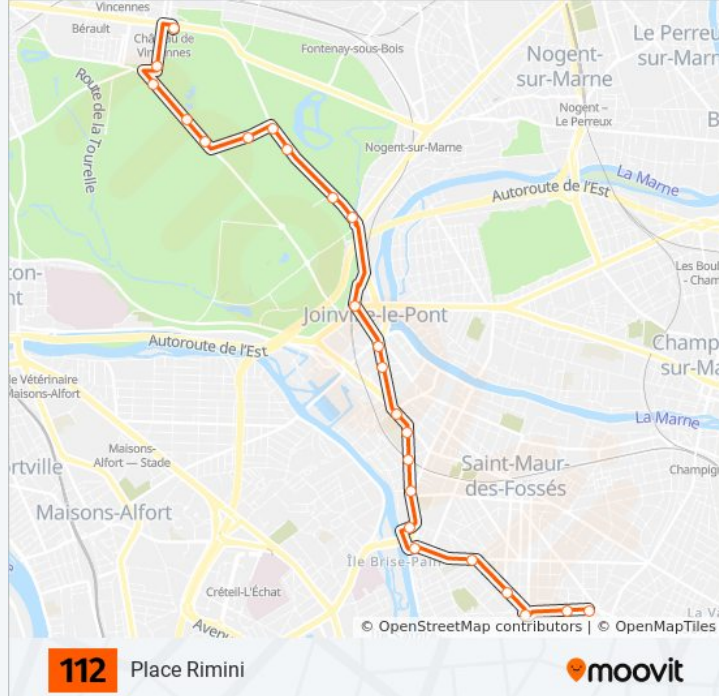

La Varenne - Chennevières RER

Avenue de Bonneuil

Place Jean Moulin

Edgar Quinet

Avenue Victoria

Place Rimini

Docteur Roux

Adamville

Direction: Croix Souris

14 arrêts

[VOIR LES HORAIRES DE LA LIGNE](#)

La Varenne - Chennevières RER

Avenue de Bonneuil

Place Jean Moulin

Edgar Quinet

Avenue Victoria

Informations de la ligne 112 de bus

Direction: Place Rimini

Arrêts: 24

Durée du Trajet: 25 min

Récapitulatif de la ligne:

Chemin Vert

Pont de Créteil

Beaujeu

Garibaldi

Adamville

Docteur Roux

Place Rimini

Direction: République

13 arrêts

[VOIR LES HORAIRES DE LA LIGNE](#)

Château de Vincennes