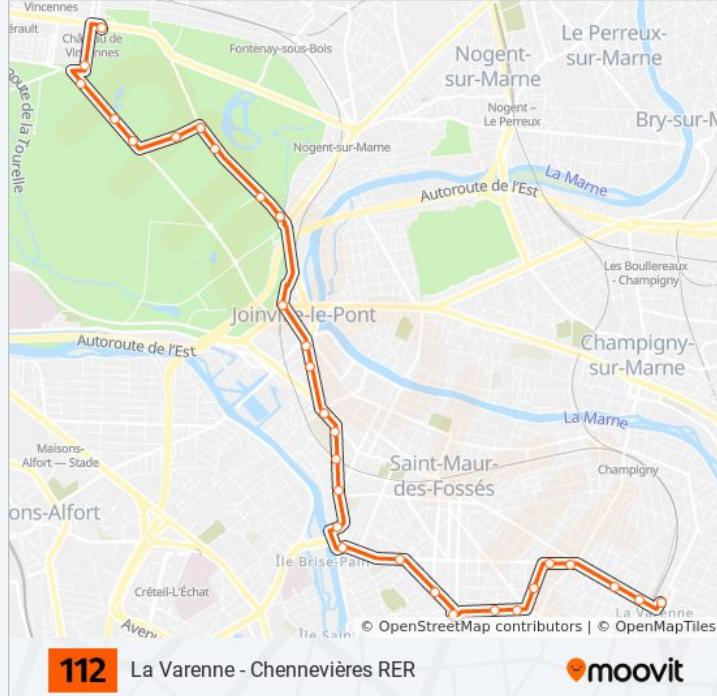

Direction: Croix Souris

14 arrêts

[VOIR LES HORAIRES DE LA LIGNE](#)

La Varenne - Chennevières RER

Avenue de Bonneuil

Place Jean Moulin

Edgar Quinet

Avenue Victoria

Informations de la ligne 112 de bus

Direction: La Varenne - Chennevières RER

Arrêts: 30

Durée du Trajet: 43 min

Récapitulatif de la ligne:

Pont de Créteil

Beaujeu

Garibaldi

Adamville

Docteur Roux

Place Rimini

Delerue

Edgar Quinet

Place Jean Moulin

Avenue de Bonneuil

Ecole Michelet

La Varenne - Chennevières RER

Direction: Place Rimini

24 arrêts

[VOIR LES HORAIRES DE LA LIGNE](#)

Château de Vincennes

Parc Floral

Pyramide - Parc Floral

Stade Léo Lagrange