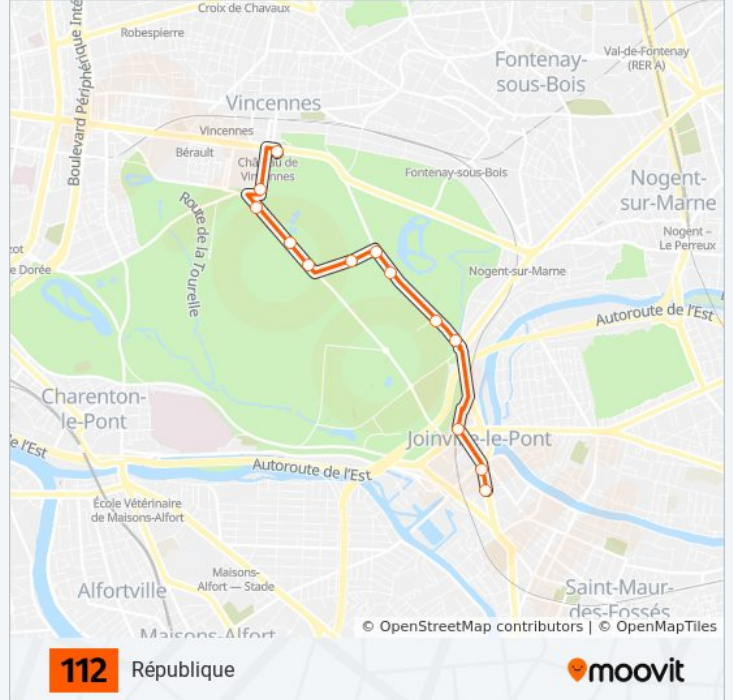

Les horaires et trajets sur une carte de la ligne 112 de bus sont disponibles dans un fichier PDF hors-ligne sur moovitapp.com. Utilisez le [Appli Moovit](#) pour voir les horaires de bus, train ou métro en temps réel, ainsi que les instructions étape par étape pour tous les transports publics à Paris.

[À propos de Moovit](#) • [Solutions MaaS](#) • [Pays disponibles](#) • [Communauté Moovit](#)

© 2024 Moovit - Tous droits réservés

**Consultez les horaires
d'arrivée en direct**