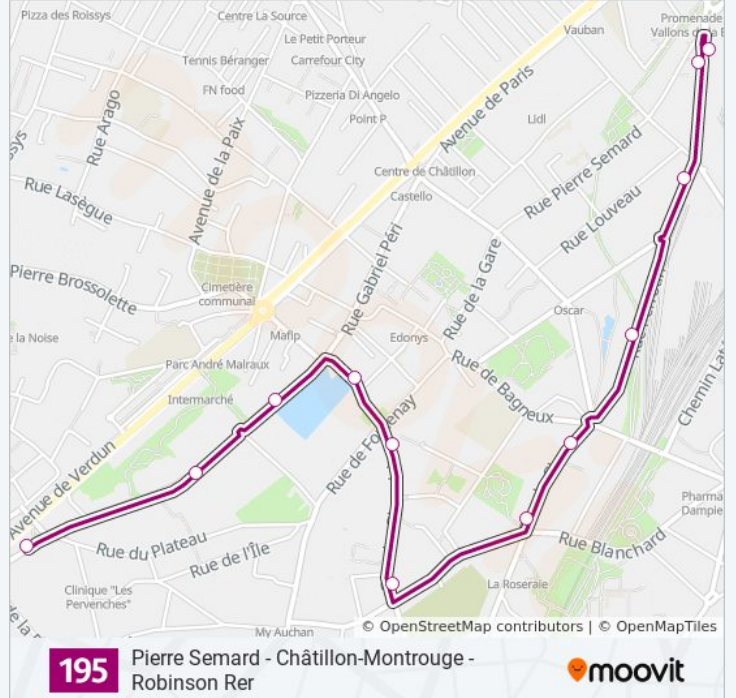

(1) Centre Bus: 09:55(2) Division Leclerc: 00:35 - 22:30(3) Division Leclerc - Fosse Bazin: 00:05 - 23:35(4) Lycée Polyvalent: 00:26 - 23:53(5) Pierre Semard - Châtillon-Montrouge: 05:18 - 21:53

Utilisez l'application Moovit pour trouver la station de la ligne 195 de bus la plus proche et savoir quand la prochaine ligne 195 de bus arrive.

Direction: Centre Bus

12 arrêts

[VOIR LES HORAIRES DE LA LIGNE](#)

Pierre Semard - Châtillon-Montrouge

Pierre Semard - Châtillon Montrouge

République - Deforges

Perrotin

Liberté

Chartres - Blanchard

Pierrelais - Blanchard

Pierrelais - Fontenay

D'Estienne D'Orves - Division Leclerc

Division Leclerc - Brosselette

Les Sablons

Centre Bus

Horaires de la ligne 195 de bus

Direction: Division Leclerc

11 arrêts

[VOIR LES HORAIRES DE LA LIGNE](#)

Lycée Polyvalent
 Malabry
 Maximilien Robespierre
 Moulin Fidel
 Cité Jardins - Place Des Alliés
 Charles Pasqua
 Daniel Defoe
 Moulin de la Tour
 La Cavée
 Soleil Levant
 Division Leclerc