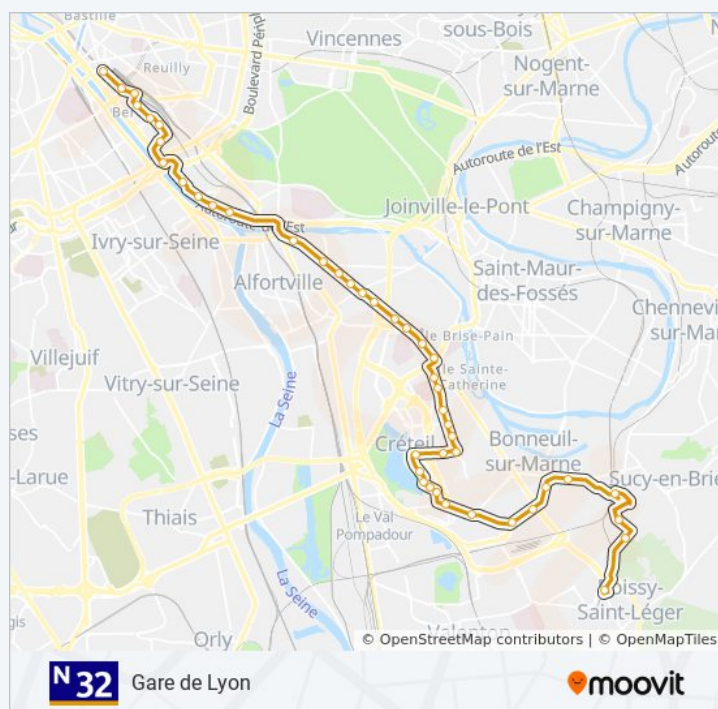

République - Général Leclerc

Cécile

Stade - Métro

8 Mai 1945

École Vétérinaire de Maisons-Alfort - Métro

Les Berges de Charenton

Pont Nelson Mandela

Port Aux Lions

### Informations de la ligne N32 de bus

**Direction:** Gare de Lyon

**Arrêts:** 44

**Durée du Trajet:** 53 min

**Récapitulatif de la ligne:**

Pont National - Quai de Bercy

Terroirs de France

Baron Le Roy