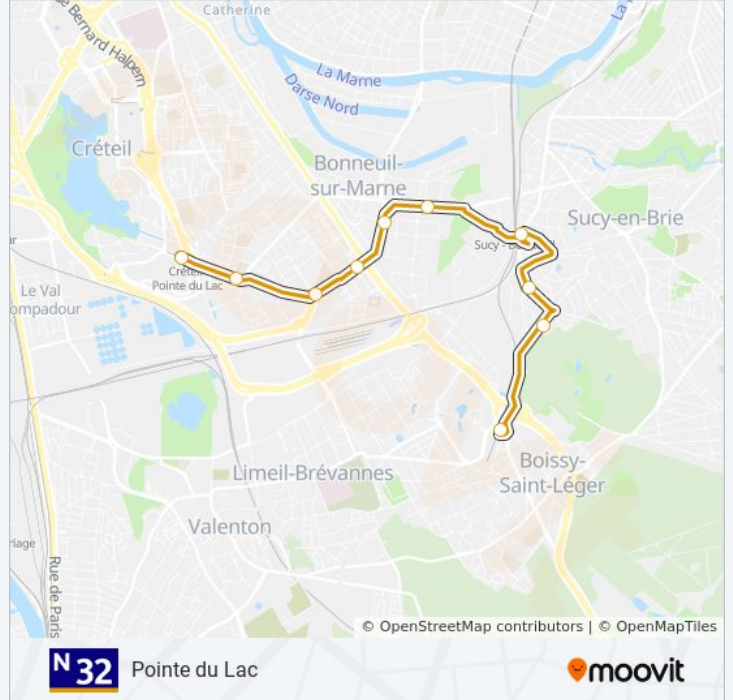

Les horaires et trajets sur une carte de la ligne N32 de bus sont disponibles dans un fichier PDF hors-ligne sur moovitapp.com. Utilisez le [Appli Moovit](#) pour voir les horaires de bus, train ou métro en temps réel, ainsi que les instructions étape par étape pour tous les transports publics à Paris.

[À propos de Moovit](#) • [Solutions MaaS](#) • [Pays disponibles](#) • [Communauté Moovit](#)

© 2024 Moovit - Tous droits réservés

**Consultez les horaires
d'arrivée en direct**