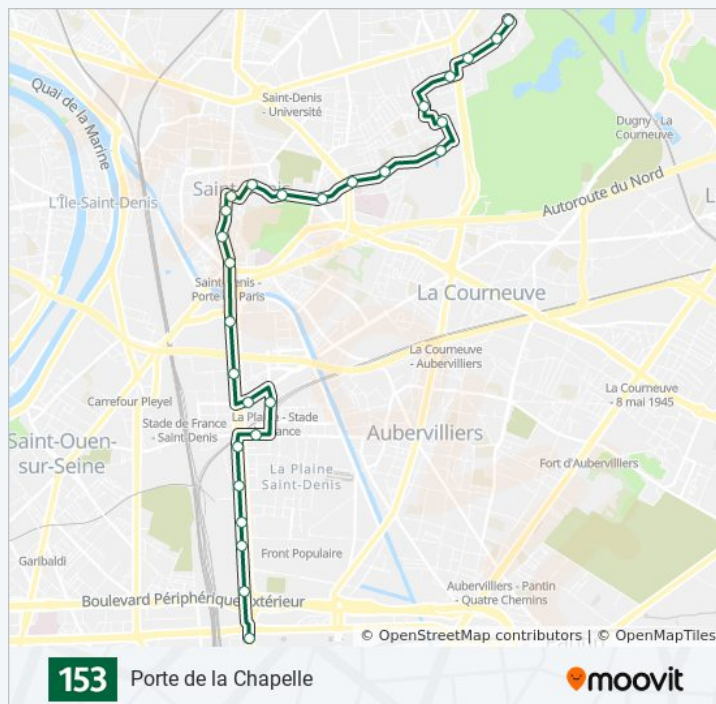

Monmousseau - Renelle

Croix Blanche

Chemin Vert

Cité Floréal

La Courtille

Romain Rolland

Marville - Hôpital Delafontaine

Hôpital Delafontaine

Joliot Curie

Parc de la Légion D'Honneur

Porte de Paris - Stade de France

Pont du Canal

Cornillon Sud

Wilson - de Pressensé

La Plaine - Stade de France RER

Landy - Pont de Soissons

Pont de Soissons

La Montjoie

Église de la Plaine

Proudhon

Pont Hainguerlot

Porte de la Chapelle

jeudi

00:00 - 23:53

vendredi

00:00 - 23:53

samedi

00:00 - 23:45

dimanche

00:15 - 22:45

Informations de la ligne 153 de bus

Direction: Porte de la Chapelle

Arrêts: 24

Durée du Trajet: 47 min

Récapitulatif de la ligne:

Les horaires et trajets sur une carte de la ligne 153 de bus sont disponibles dans un fichier PDF hors-ligne sur moovitapp.com. Utilisez le [Appli Moovit](#) pour voir les horaires de bus, train ou métro en temps réel, ainsi que les instructions étape par étape pour tous les transports publics à Paris.

[À propos de Moovit](#) • [Solutions MaaS](#) • [Pays disponibles](#) • [Communauté Moovit](#)

© 2024 Moovit - Tous droits réservés

**Consultez les horaires
d'arrivée en direct**