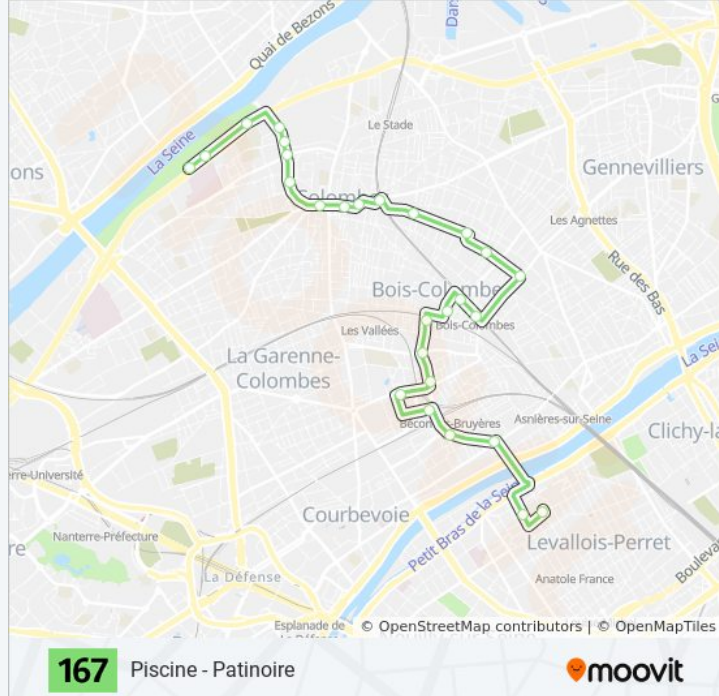

Utilisez l'application Moovit pour trouver la station de la ligne 167 de bus la plus proche et savoir quand la prochaine ligne 167 de bus arrive.

Direction: Audra

22 arrêts

[VOIR LES HORAIRES DE LA LIGNE](#)

Informations de la ligne 167 de bus

Direction: Piscine - Patinoire

Arrêts: 27

Durée du Trajet: 48 min

Récapitulatif de la ligne:

Mairie

Eglise de Colombes

Les Renouillers

Audra

Robert Schuman

Les Saules

Parc Pierre Lagravère

Tennis

Piscine - Patinoire

Direction: Pont de Levallois - Bécon

25 arrêts

[VOIR LES HORAIRES DE LA LIGNE](#)

Piscine - Patinoire

Tennis

Parc Pierre Lagravère

Les Saules

Robert Schuman

Audra

Les Renouillers