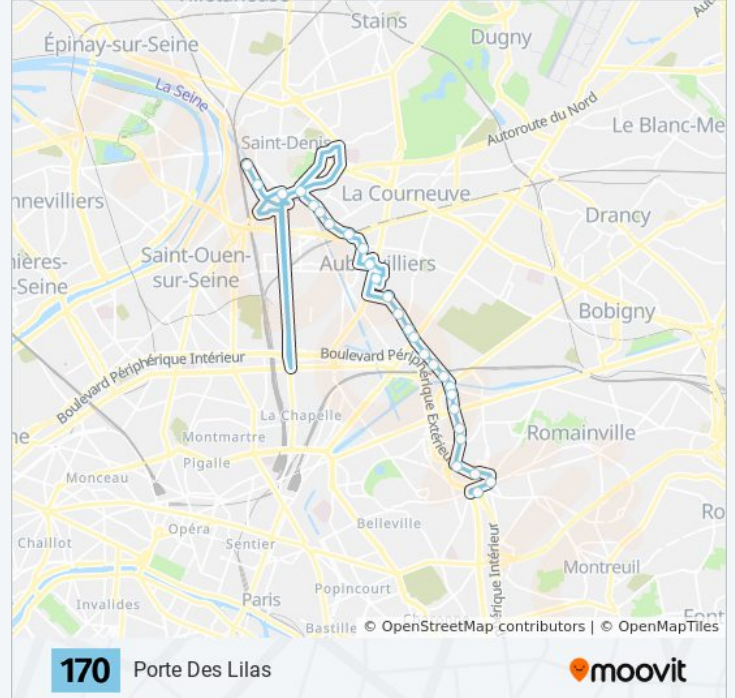

170

Porte Des Lilas - Porte De Paris - Stade De France

Téléchargez

La ligne 170 de bus (Porte Des Lilas - Porte De Paris - Stade De France) a 2 itinéraires. Pour les jours de la semaine, les heures de service sont:

Direction: Porte Des Lilas

25 arrêts

[VOIR LES HORAIRES DE LA LIGNE](#)

Porte de Paris - Stade de France

Hôpital

Charles Cros

Rue du Progrès

Bergeries - Francs Moisins

Franklin

D'Estienne D'Orves

Les Marronniers

Jean Jaurès

Faidherbe - Belvédère

Porte Des Lilas

Direction: Porte de Paris - Stade de France

27 arrêts

[VOIR LES HORAIRES DE LA LIGNE](#)

Porte Des Lilas

Les Bruyères

Jean Jaurès

Les Marronniers

Mairie du Pré-Saint-Gervais

Marseillaise - Cheminets

Porte de Pantin - Marseillaise