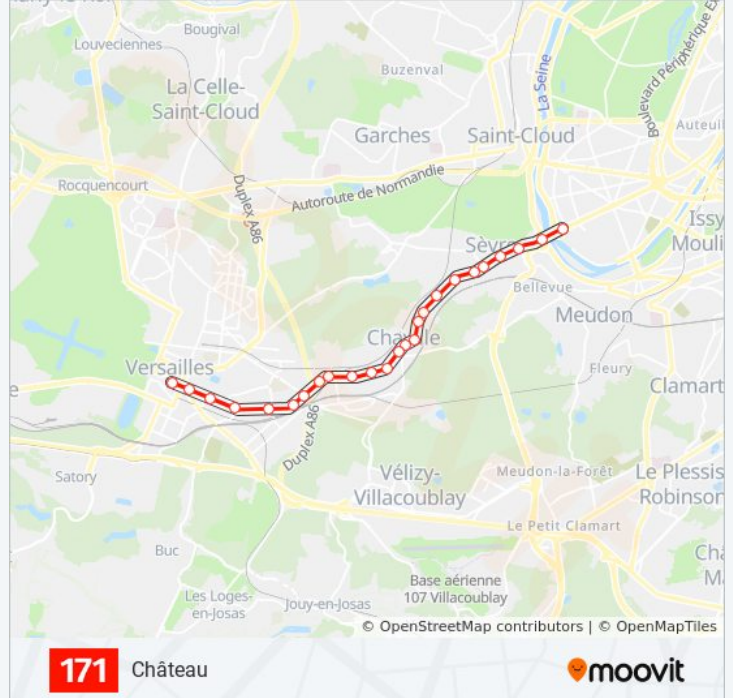

Pont de Sèvres

Musée de Sèvres

Parc de Saint-Cloud

Sèvres Rive Gauche / Mairie

Marché Saint-Romain

Place Gabriel Péri

Hôpital Jean Rostand

Marivel

Informations de la ligne 171 de bus**Direction:** Château**Arrêts:** 25**Durée du Trajet:** 33 min**Récapitulatif de la ligne:**

Place Louis XIV

Porchefontaine / Octroi

Jean Mermoz

Vergennes

Hôtel de Ville

Château

Direction: Gare de Chaville Rive Droite

13 arrêts

[VOIR LES HORAIRES DE LA LIGNE](#)

Pont de Sèvres

Musée de Sèvres

Parc de Saint-Cloud

Sèvres Rive Gauche / Mairie

Marché Saint-Romain

Place Gabriel Péri

Hôpital Jean Rostand

Marivel

Guilleminot

Atrium

Cours Général de Gaulle

Mairie