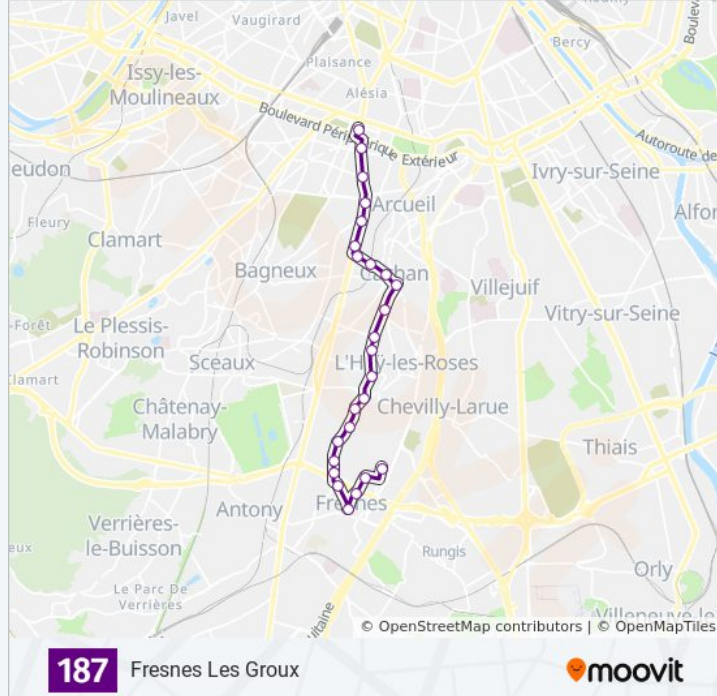

Utilisez l'application Moovit pour trouver la station de la ligne 187 de bus la plus proche et savoir quand la prochaine ligne 187 de bus arrive.

Direction: Fresnes Les Groux

25 arrêts

[VOIR LES HORAIRES DE LA LIGNE](#)

Les Jardins de la Bièvre

Marc Sangnier

Maison D'Arrêt

Carrefour de la Déportation

Horaires de la ligne 187 de bus

Horaires de l'itinéraire Fresnes Les Groux:

lundi	05:30 - 23:50
mardi	00:10 - 23:50
mercredi	00:10 - 23:50
jeudi	00:10 - 23:50
vendredi	00:10 - 23:50
samedi	00:10 - 23:50
dimanche	00:10 - 22:50

Informations de la ligne 187 de bus**Direction:** Fresnes Les Groux**Arrêts:** 25**Durée du Trajet:** 35 min**Récapitulatif de la ligne:**

Tuilerie

Mairie de Fresnes

Émile Zola

Charcot - Zola

Fresnes – Les Groux

Direction: Porte D'Orléans

25 arrêts

[VOIR LES HORAIRES DE LA LIGNE](#)

Fresnes Les Groux

Charcot - Zola

Emile Zola

Mairie de Fresnes

Tuilerie