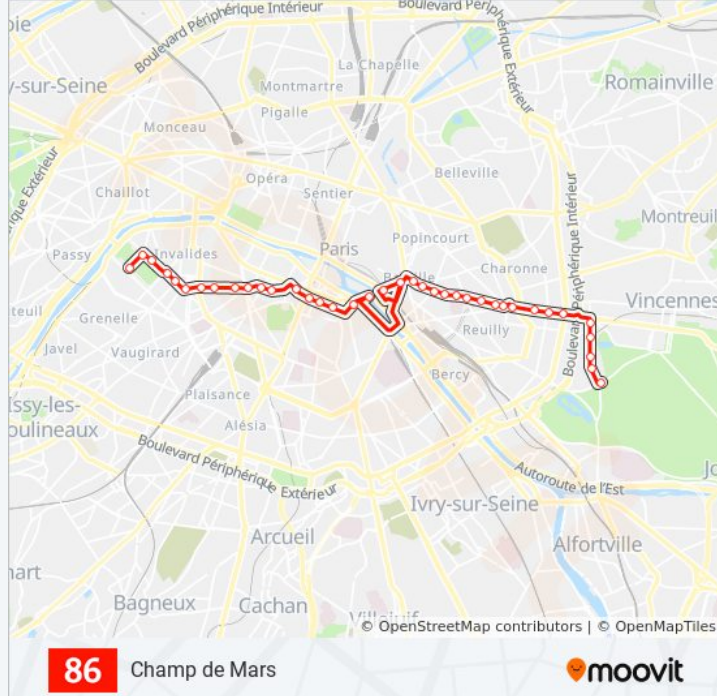

Informations de la ligne 86 de bus**Direction:** Champ de Mars**Arrêts:** 38**Durée du Trajet:** 69 min**Récapitulatif de la ligne:**

Sully - Morland

Pont Sully - Quai de Béthune

Institut du Monde Arabe

Monge - Mutualité

Saint-François-Xavier

Breteuil

Duquesne - Lowendal

École Militaire

Champ de Mars - la Bourdonnais

Rapp - la Bourdonnais

Champ de Mars

Direction: Demi Lune - Parc Zoologique

41 arrêts

[VOIR LES HORAIRES DE LA LIGNE](#)

Champ de Mars

Rapp - la Bourdonnais

Champ de Mars - la Bourdonnais

École Militaire

Duquesne - Lowendal

El Salvador