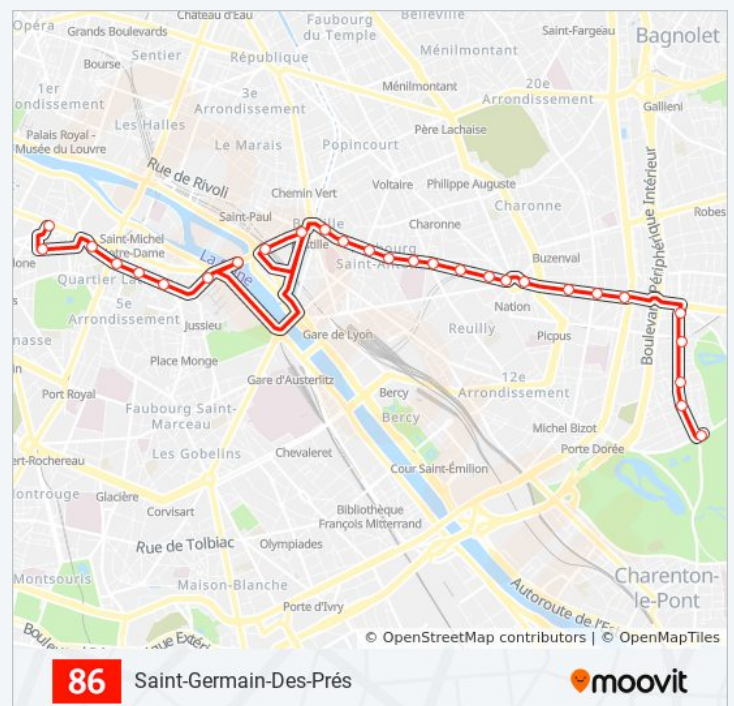

Demi-Lune - Parc Zoologique
Jean Mermoz
Église de Saint-Mandé
Mairie de Saint-Mandé
Saint-Mandé - Tourelle
Porte de Vincennes
Pyrénées - Docteur Netter
Marsoulan
Nation - Trône
Nation - Saint-Antoine
Chevreul
Claude Tillier
Faidherbe - Chaligny
Hôpital Saint-Antoine
Crozatier
Ledru Rollin - Faubourg Saint-Antoine
La Boule Blanche
Bastille - Faubourg Saint-Antoine
Bastille - Henri IV
Sully - Morland
Pont Sully - Quai de Béthune
Institut du Monde Arabe
Monge - Mutualité
Collège de France
Cluny
Saint-Germain - Odéon
Eglise Saint-Sulpice
Saint-Germain-Des-Prés

Horaires de l'itinéraire Saint-Germain-Des-Prés:

lundi	07:06 - 19:07
mardi	07:06 - 19:07
mercredi	07:06 - 19:07
jeudi	07:06 - 19:07
vendredi	07:06 - 19:07
samedi	13:39 - 20:53
dimanche	Pas Opérationnel

Informations de la ligne 86 de bus

Direction: Saint-Germain-Des-Prés

Arrêts: 28

Durée du Trajet: 54 min

Récapitulatif de la ligne:

Les horaires et trajets sur une carte de la ligne 86 de bus sont disponibles dans un fichier PDF hors-ligne sur moovitapp.com. Utilisez le [Appli Moovit](#) pour voir les horaires de bus, train ou métro en temps réel, ainsi que les