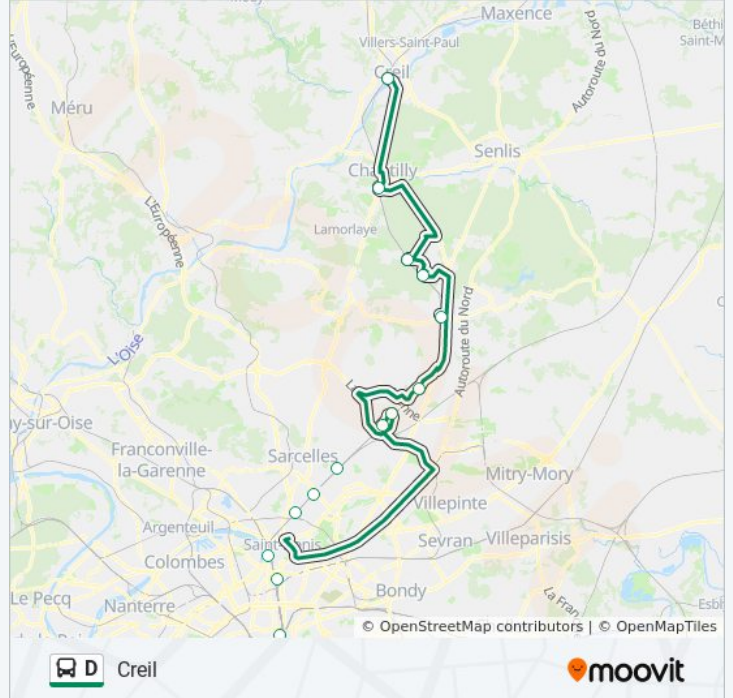

Utilisez l'application Moovit pour trouver la station de la ligne D de bus la plus proche et savoir quand la prochaine ligne D de bus arrive.

Direction: Creil

15 arrêts

[VOIR LES HORAIRES DE LA LIGNE](#)

Rambouillet

Gare du Nord

Stade de France Saint-Denis

Gare de Saint-Denis RER

Gare de Pierrefitte - Stains RER

Garges - Sarcelles RER

Villiers-Le-Bel - Gonesse - Arnouville

Goussainville

Mairie / Les Noues

Louvres

Survilliers - Fosses

La Borne Blanche

Orry-La-Ville - Coye

Gare de Chantilly - Gouvieux

Creil

Horaires de la ligne D de bus

Direction: Gare de Corbeil-Essonnes Zola

10 arrêts

[VOIR LES HORAIRES DE LA LIGNE](#)

Paris Gare de Lyon – Rue de Bercy

Gare de Villeneuve-Saint-Georges

Gare de Vigneux-Sur-Seine

Juvisy Gare Routière Mairie