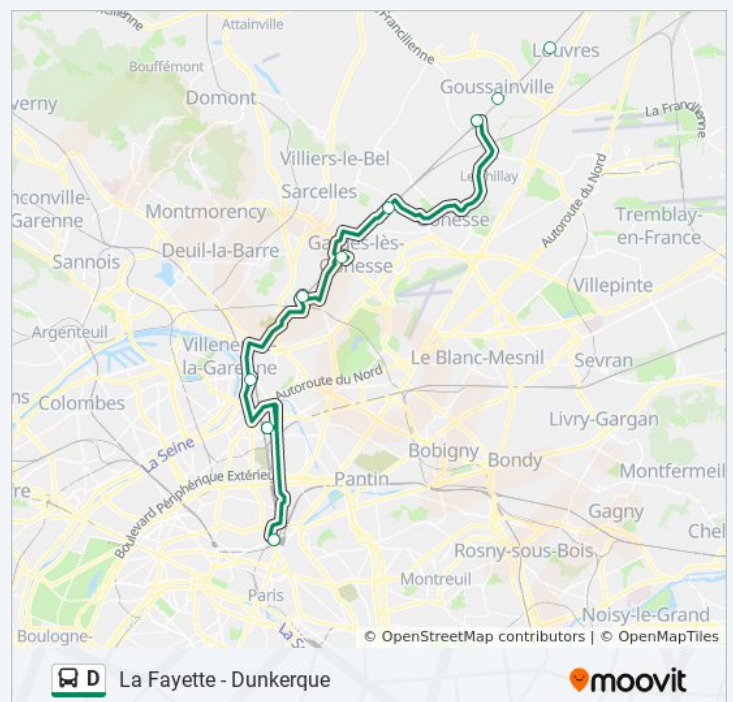

Informations de la ligne D de bus

Direction: Juvisy Gare Routière Mairie

Arrêts: 3

Durée du Trajet: 32 min

Récapitulatif de la ligne:

 [Plan de la ligne D de bus](#)

Direction: La Fayette - Dunkerque

14 arrêts

Horaires de la ligne D de bus

Horaires de l'itinéraire La Fayette - Dunkerque:

lundi	22:40 - 23:41
mardi	22:40 - 23:41
mercredi	22:40 - 23:41
jeudi	22:40 - 23:41
vendredi	22:40 - 23:41
samedi	Pas Opérationnel
dimanche	Pas Opérationnel

Informations de la ligne D de bus

Direction: La Fayette - Dunkerque

Arrêts: 14

Durée du Trajet: 166 min

Récapitulatif de la ligne:

Direction: Melun

Horaires de la ligne D de bus

12 arrêts