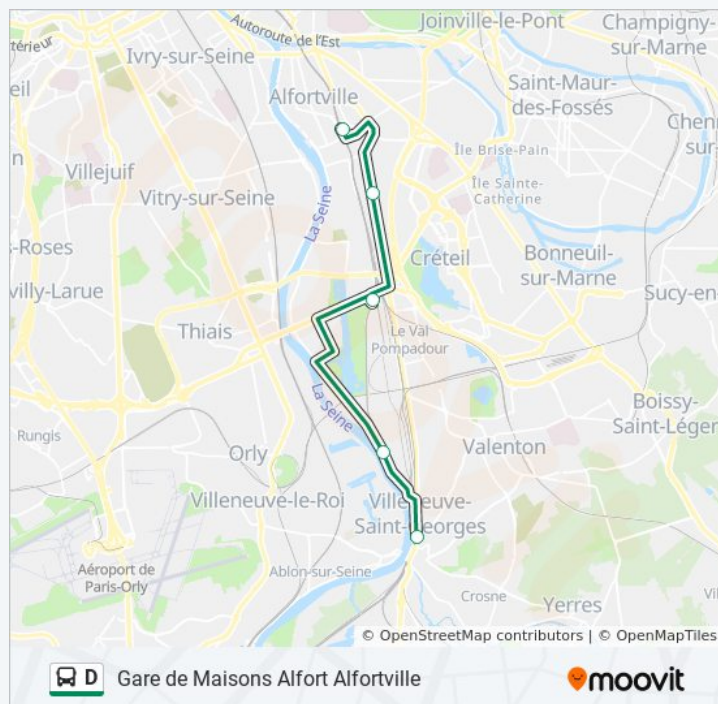

Informations de la ligne D de bus

Direction: Gare de Maisons Alfort Alfortville

Arrêts: 5

Durée du Trajet: 34 min

Récapitulatif de la ligne:

Direction: Gare de Villeneuve-Saint-Georges

5 arrêts

[VOIR LES HORAIRES DE LA LIGNE](#)