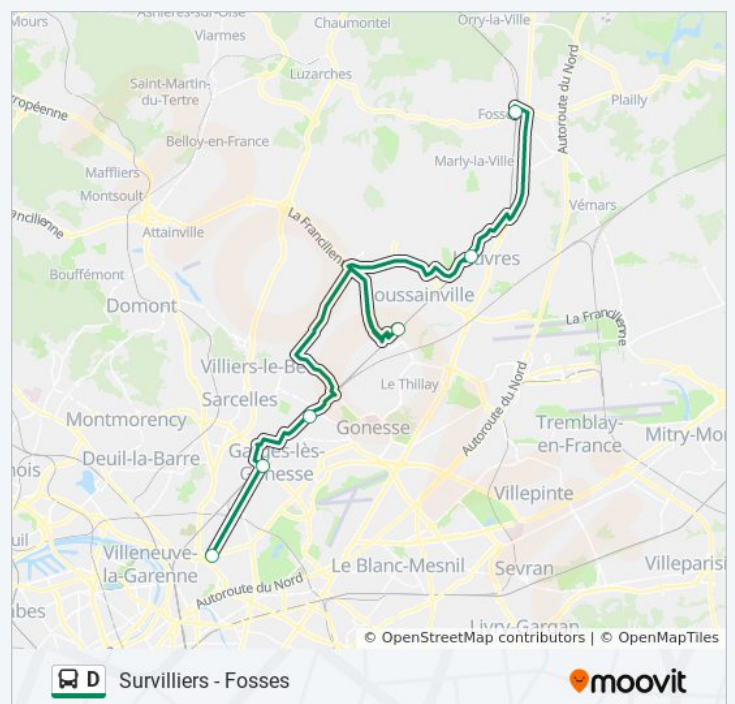

Villeneuve Triage

Créteil Pompadour

Le Vert de Maisons RER

Gare de Maisons Alfort Alfortville

Paris Gare de Lyon – Rue de Bercy

[Plan de la ligne D de bus](#)

Direction: Survilliers - Fosses

3 arrêts

[VOIR LES HORAIRES DE LA LIGNE](#)

Goussainville

Louvres

Survilliers - Fosses

Horaires de la ligne D de bus

Horaires de l'itinéraire Survilliers - Fosses:

lundi	00:10 - 01:10
mardi	Pas Opérationnel
mercredi	Pas Opérationnel
jeudi	Pas Opérationnel
vendredi	Pas Opérationnel
samedi	Pas Opérationnel
dimanche	Pas Opérationnel

Informations de la ligne D de bus

Direction: Survilliers - Fosses

Arrêts: 3

Durée du Trajet: 41 min

Récapitulatif de la ligne: