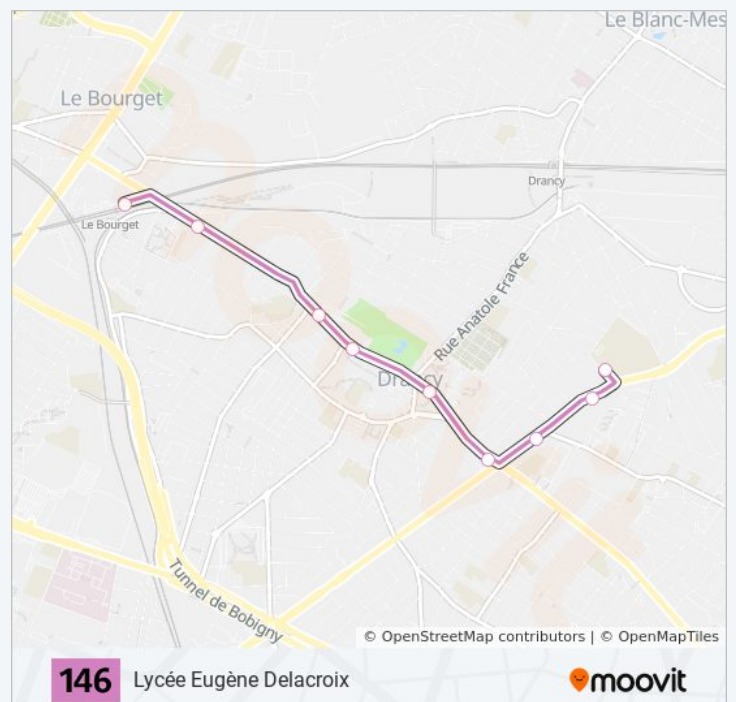

Informations de la ligne 146 de bus**Direction:** Avenue de Rosny**Arrêts:** 21**Durée du Trajet:** 28 min**Récapitulatif de la ligne:**

Auguste Polissard

Avenue de Rosny

Direction: Bobigny - Pablo Picasso

Récapitulatif de la ligne:

Avenue du Coteau - Ecole Normale

Mairie

Les Marronniers

La Pelouse

Emile Zola

Les Bosquets

Direction: Lycée Eugène Delacroix

Auguste Blanqui

Barbusse - Croizat

Lycée Eugène Delacroix

Horaires de la ligne 146 de bus

Horaires de l'itinéraire Lycée Eugène Delacroix:

lundi	07:26 - 12:18
mardi	07:26 - 12:18
mercredi	07:26 - 12:18
jeudi	07:26 - 12:18
vendredi	07:26 - 12:18
samedi	07:26
dimanche	Pas Opérationnel

Informations de la ligne 146 de bus

Direction: Lycée Eugène Delacroix

Arrêts: 9

Durée du Trajet: 14 min

Récapitulatif de la ligne:

Direction: Léon Blum

8 arrêts

[VOIR LES HORAIRES DE LA LIGNE](#)