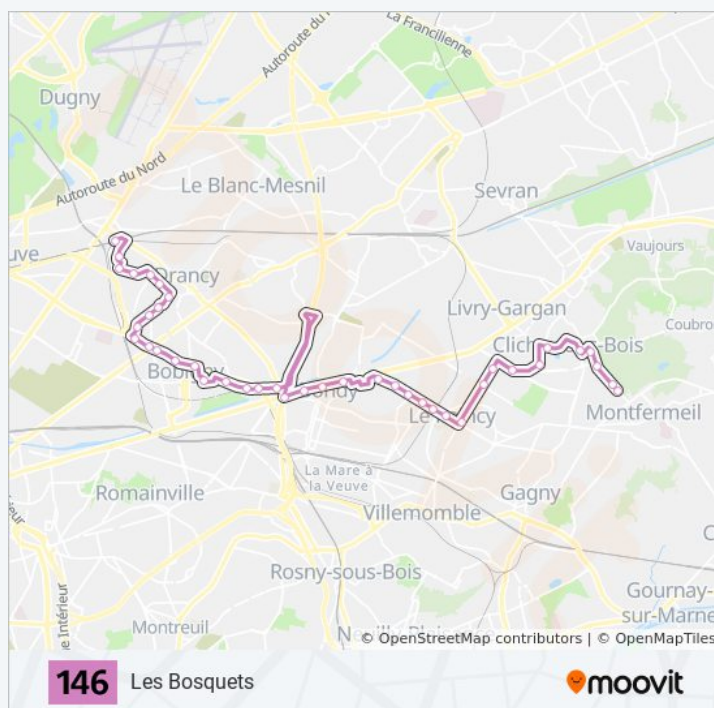

Informations de la ligne 146 de bus**Direction:** Avenue de Rosny**Arrêts:** 21**Durée du Trajet:** 28 min**Récapitulatif de la ligne:**

Auguste Polissard

Avenue de Rosny

Direction: Bobigny - Pablo Picasso

Président Wilson - Mairie

Gare Des Pavillons-Sous-Bois

Centre Sportif - Piscine

Rond-Point Thiers

Republique - Marx Dormoy

Roger Salengro

Léon Blum

Les Genettes

samedi

00:16 - 23:56

dimanche

00:16 - 22:50

Informations de la ligne 146 de bus

Direction: Les Bosquets

Arrêts: 41

Durée du Trajet: 62 min

Récapitulatif de la ligne:

Avenue du Coteau - Ecole Normale

Mairie

Les Marronniers

La Pelouse

Emile Zola

Les Bosquets

Direction: Lycée Eugène Delacroix