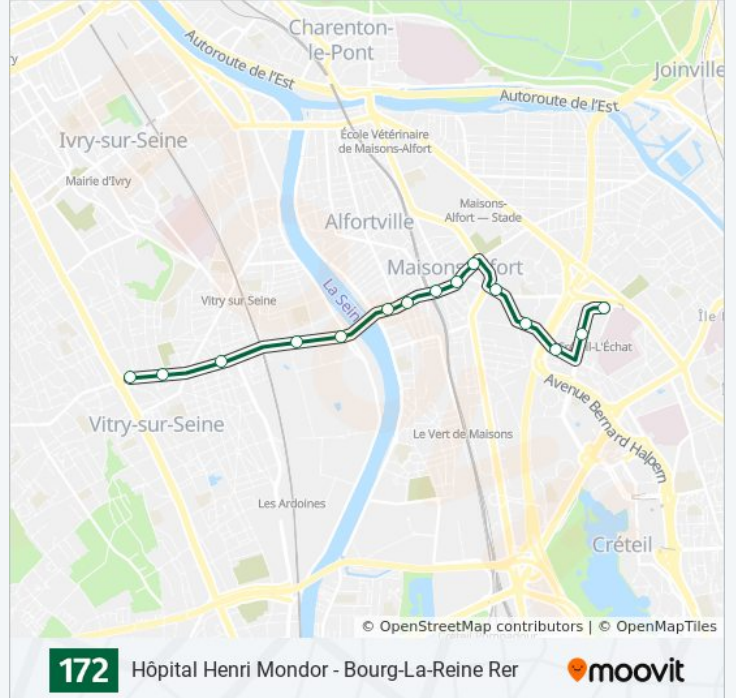

Informations de la ligne 172 de bus**Direction:** Bourg-La-Reine RER**Arrêts:** 33**Durée du Trajet:** 59 min**Récapitulatif de la ligne:**

Auguste Delaune

Hôpital Paul Guiraud

Verdun - République

République - Gaité

Hector Berlioz

Hugo - Blum

République - Blum

Mairie

Maisons-Alfort - Alfortville RER

Camélias

Dolet - Zola

Pont de Vitry

Informations de la ligne 172 de bus

Direction: Henri de Vilmorin

Arrêts: 15

Durée du Trajet: 28 min

Récapitulatif de la ligne:

Direction: Hôpital Henri Mondor

35 arrêts

[VOIR LES HORAIRES DE LA LIGNE](#)

Informations de la ligne 172 de bus

Direction: Hôpital Henri Mondor

Arrêts: 35

Durée du Trajet: 57 min

Récapitulatif de la ligne:

Camélinat

Musée Mac Val

Henri de Vilmorin