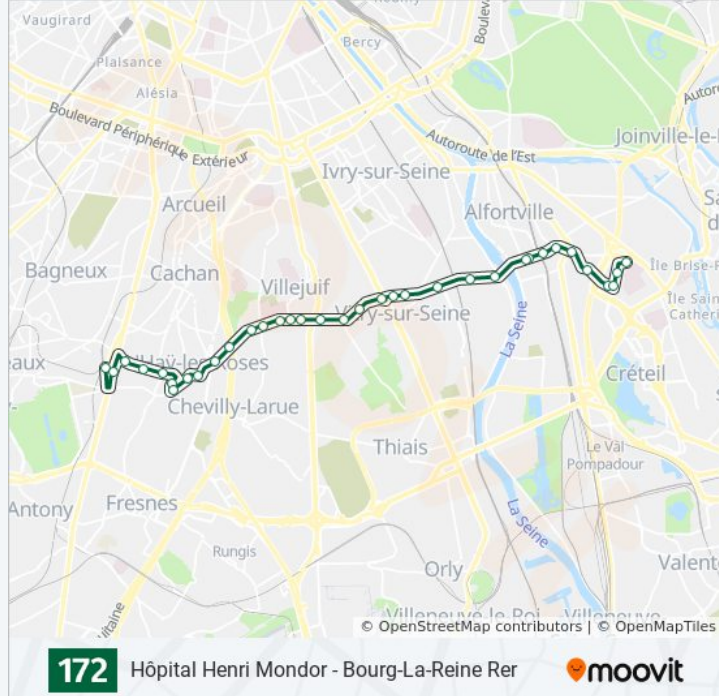

Informations de la ligne 172 de bus

Direction: Hôpital Henri Mondor

Arrêts: 35

Durée du Trajet: 57 min

Récapitulatif de la ligne:

Camélinat

Musée Mac Val

Henri de Vilmorin

Hugo - Blum

Hector Berlioz

Collège Guyard

Saint-Simon

Créteil - L'Echat

Hôpital Henri Mondor

Direction: Musée Mac Val

20 arrêts

[VOIR LES HORAIRES DE LA LIGNE](#)

Bourg-La-Reine RER

Condorcet - Mairie RER

Institut Notre-Dame

Maréchal de Lattre

Petit Robinson

Commissariat de L'Hauÿ-Les-Roses

Sous-Préfecture - Roseraie

Informations de la ligne 172 de bus

Direction: Musée Mac Val

Arrêts: 20

Durée du Trajet: 26 min

Récapitulatif de la ligne:

Verdun - République

Hôpital Paul Guiraud

Auguste Delaune