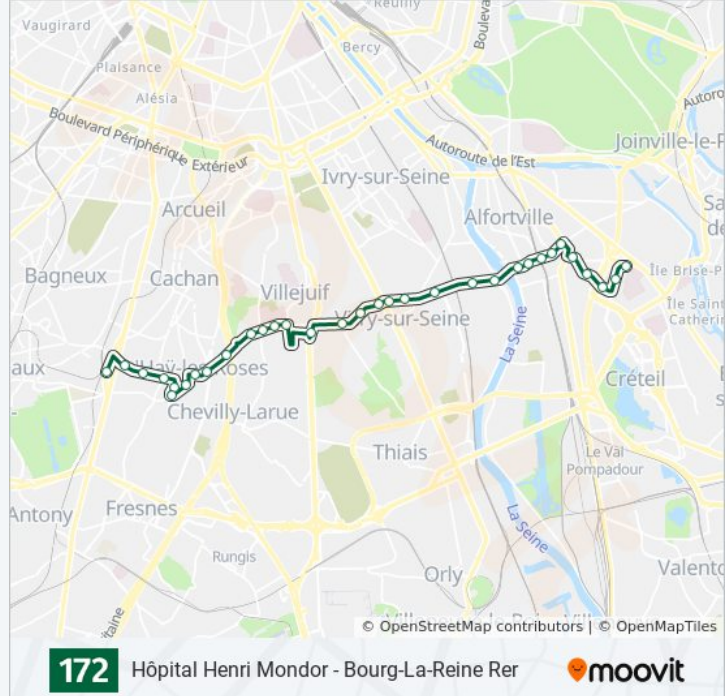

Informations de la ligne 172 de bus**Direction:** Bourg-La-Reine RER**Arrêts:** 33**Durée du Trajet:** 59 min**Récapitulatif de la ligne:**

Auguste Delaune

Hôpital Paul Guiraud

Verdun - République

République - Gaité

Centre Commercial

La Tournelle

Mairie de L'Hay-Les-Roses

Sous-Préfecture - Eglise de L'Hay-Les-Roses

Sous-Préfecture - Roseraie

Commissariat de L'Hay-Les-Roses

Petit Robinson

Maréchal de Lattre

Institut Notre-Dame

Bourg-La-Reine RER

Direction: Henri de Vilmorin

15 arrêts

[VOIR LES HORAIRES DE LA LIGNE](#)

Hôpital Henri Mondor

Créteil - L'Echat

Collège Guyard

Hector Berlioz

Hugo - Blum

République - Blum

Mairie

Maisons-Alfort - Alfortville RER

Camélias

Dolet - Zola

Pont de Vitry