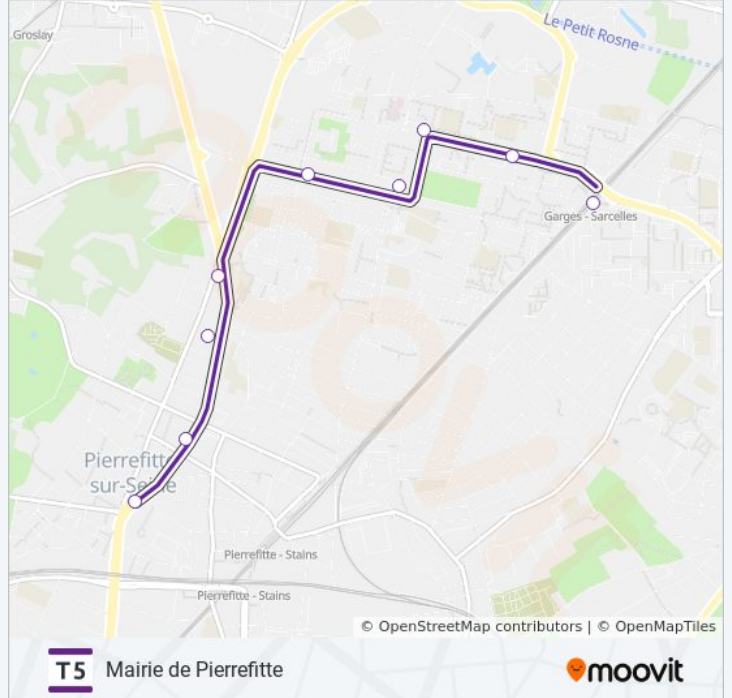

### Direction: Mairie de Pierrefitte

9 arrêts

[VOIR LES HORAIRES DE LA LIGNE](#)

- Garges - Sarcelles
- Lochères
- Paul Valéry
- Les Flanades
- Les Cholettes
- Butte Pinson (Parc Régional)
- Jacques Prévert
- Alcide D'Orbigny
- Mairie de Pierrefitte

### Horaires de la ligne T5 de tram

Horaires de l'itinéraire Mairie de Pierrefitte:

lundi	09:34 - 22:17
mardi	19:41 - 22:17
mercredi	09:34 - 22:17
jeudi	09:34 - 22:17
vendredi	19:41 - 22:17
samedi	19:49 - 22:16
dimanche	19:05

### Informations de la ligne T5 de tram

**Direction:** Mairie de Pierrefitte

**Arrêts:** 9

**Durée du Trajet:** 13 min

**Récapitulatif de la ligne:**

## Direction: Marché de Saint-Denis

16 arrêts

[VOIR LES HORAIRES DE LA LIGNE](#)

Garges - Sarcelles

Lochères

Paul Valéry

Les Flanades

Les Cholettes