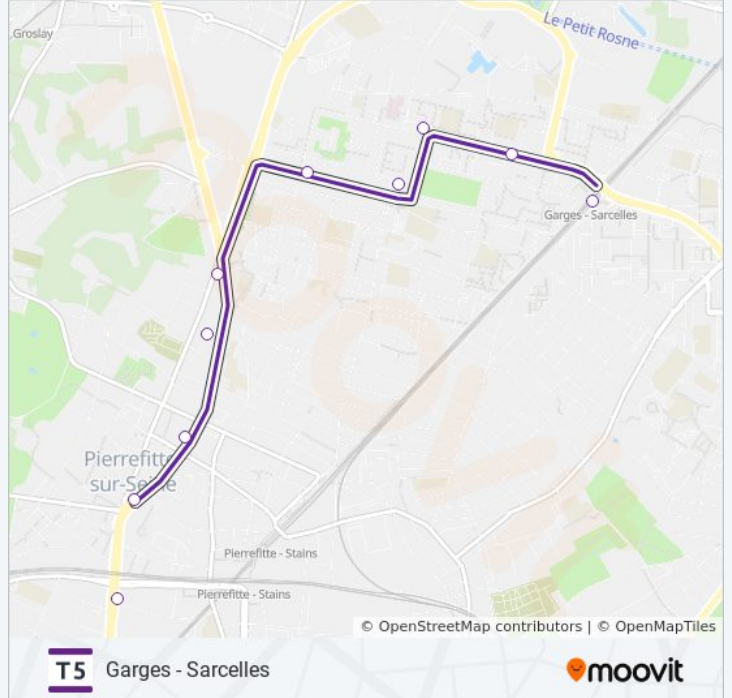

Utilisez l'application Moovit pour trouver la station de la ligne T5 de tram la plus proche et savoir quand la prochaine ligne T5 de tram arrive.

**Direction: Garges - Sarcelles**

16 arrêts

[VOIR LES HORAIRES DE LA LIGNE](#)

**Informations de la ligne T5 de tram****Direction:** Garges - Sarcelles**Arrêts:** 16**Durée du Trajet:** 25 min**Récapitulatif de la ligne:**

### Horaires de la ligne T5 de tram

Horaires de l'itinéraire Mairie de Pierrefitte:

lundi	09:34 - 22:17
mardi	19:41 - 22:17
mercredi	09:34 - 22:17
jeudi	09:34 - 22:17
vendredi	19:41 - 22:17
samedi	19:49 - 22:16
dimanche	19:05

### Informations de la ligne T5 de tram

**Direction:** Mairie de Pierrefitte

**Arrêts:** 9

**Durée du Trajet:** 13 min

**Récapitulatif de la ligne:**