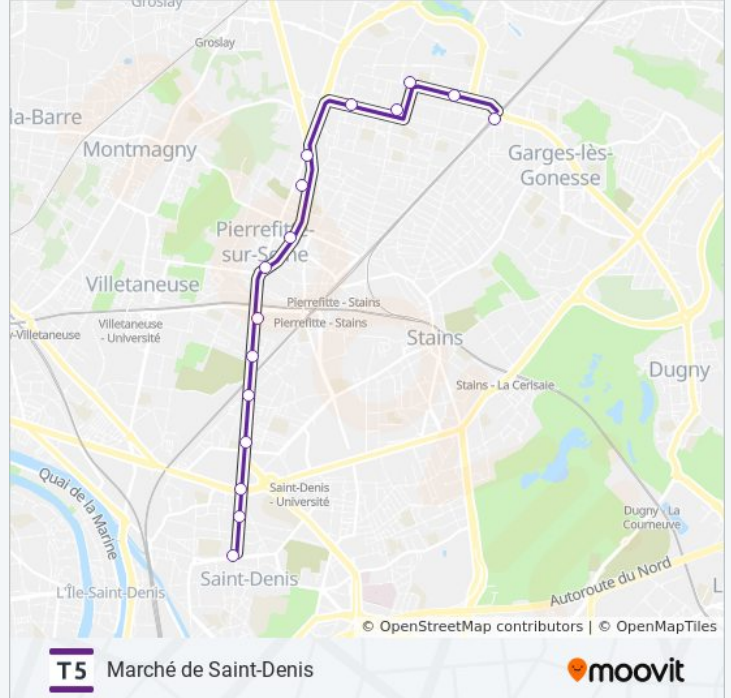

### Horaires de la ligne T5 de tram

Horaires de l'itinéraire Mairie de Pierrefitte:

lundi	09:34 - 22:17
mardi	19:41 - 22:17
mercredi	09:34 - 22:17
jeudi	09:34 - 22:17
vendredi	19:41 - 22:17
samedi	19:49 - 22:16
dimanche	19:05

### Informations de la ligne T5 de tram

**Direction:** Mairie de Pierrefitte

**Arrêts:** 9

**Durée du Trajet:** 13 min

**Récapitulatif de la ligne:**

## Horaires de la ligne T5 de tram

Horaires de l'itinéraire Marché de Saint-Denis:

lundi	00:00 - 23:45
mardi	00:00 - 23:45
mercredi	00:00 - 23:45
jeudi	00:00 - 23:45
vendredi	00:00 - 23:45
samedi	00:00 - 23:45
dimanche	00:00 - 22:45

## Informations de la ligne T5 de tram

**Direction:** Marché de Saint-Denis

**Arrêts:** 16

**Durée du Trajet:** 24 min

**Récapitulatif de la ligne:**

**Direction: Suzanne Valadon**

7 arrêts

[VOIR LES HORAIRES DE LA LIGNE](#)