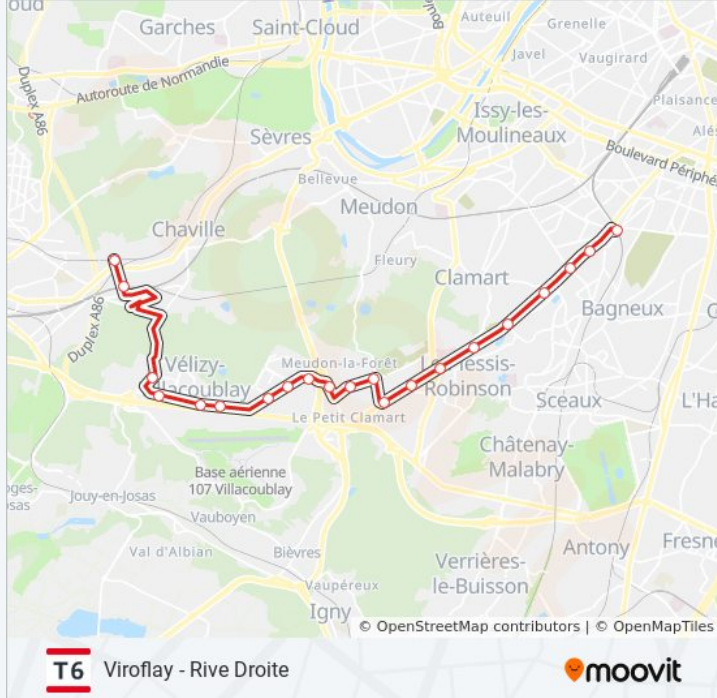

Utilisez l'application Moovit pour trouver la station de la ligne T6 de tram la plus proche et savoir quand la prochaine ligne T6 de tram arrive.

**Direction: Châtillon - Montrouge**

21 arrêts

[VOIR LES HORAIRES DE LA LIGNE](#)

## Direction: Viroflay - Rive Droite

21 arrêts

[VOIR LES HORAIRES DE LA LIGNE](#)

Châtillon-Montrouge

Vauban

Centre de Châtillon

Parc André Malraux

Division Leclerc

## Horaires de la ligne T6 de tram

Horaires de l'itinéraire Viroflay - Rive Droite:

lundi	00:00 - 23:45
mardi	00:00 - 23:45
mercredi	00:00 - 23:45
jeudi	00:00 - 23:45
vendredi	00:00 - 23:45
samedi	00:00 - 23:45
dimanche	00:00 - 22:45

## Informations de la ligne T6 de tram

**Direction:** Viroflay - Rive Droite

**Arrêts:** 21

**Durée du Trajet:** 42 min

**Récapitulatif de la ligne:**

Robert Wagner

Viroflay - Rive Gauche

Viroflay - Rive Droite