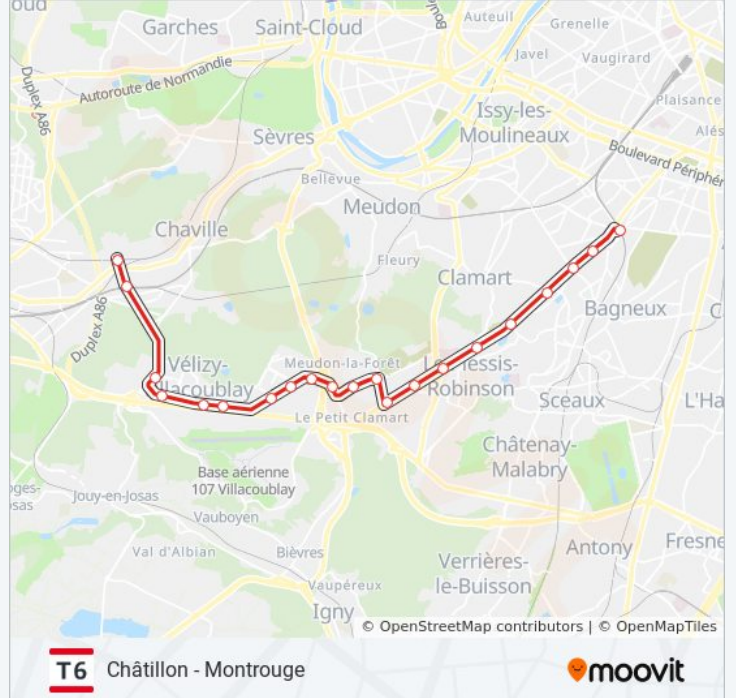

Châtillon-Montrouge

Direction: Viroflay - Rive Droite

21 arrêts

[VOIR LES HORAIRES DE LA LIGNE](#)

Châtillon-Montrouge

Vauban

Centre de Châtillon

Parc André Malraux

Division Leclerc

Soleil Levant

Hôpital Bécclère

Mail de la Plaine

Pavé Blanc (Parc Novéos)

Georges Pompidou

Georges Millandy

Meudon-La-Forêt

Vélizy 2

Dewoitine

Inovel Parc Nord

Louvois

Mairie de Vélizy

L'Onde (Maison Des Arts)

Horaires de la ligne T6 de tram

Horaires de l'itinéraire Viroflay - Rive Droite:

lundi	00:00 - 23:45
mardi	00:00 - 23:45
mercredi	00:00 - 23:45
jeudi	00:00 - 23:45
vendredi	00:00 - 23:45
samedi	00:00 - 23:45
dimanche	00:00 - 22:45

Informations de la ligne T6 de tram

Direction: Viroflay - Rive Droite

Arrêts: 21

Durée du Trajet: 42 min

Récapitulatif de la ligne: