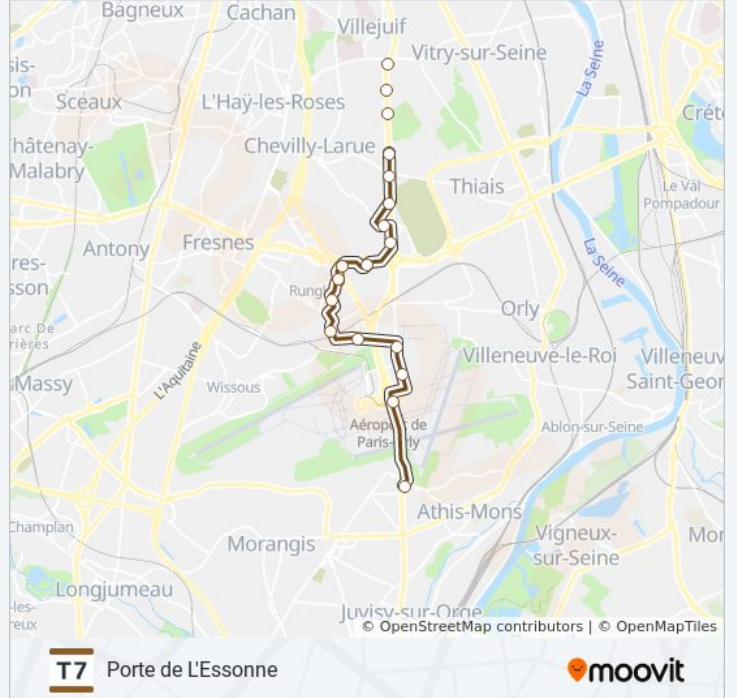

Utilisez l'application Moovit pour trouver la station de la ligne T7 de tram la plus proche et savoir quand la prochaine ligne T7 de tram arrive.

**Direction: Porte de L'Essonne**

18 arrêts

[VOIR LES HORAIRES DE LA LIGNE](#)

Aéroport D'Orly (Terminal 4)

Porte de L'Essonne

**Horaires de la ligne T7 de tram**

Horaires de l'itinéraire Porte de L'Essonne:

lundi	05:30 - 23:45
mardi	00:00 - 23:45
mercredi	00:00 - 23:45
jeudi	00:00 - 23:45
vendredi	00:00 - 23:45
samedi	00:00 - 23:45
dimanche	00:00 - 23:45

**Informations de la ligne T7 de tram****Direction:** Porte de L'Essonne**Arrêts:** 18**Durée du Trajet:** 33 min**Récapitulatif de la ligne:**

## Direction: Villejuif - Louis Aragon

18 arrêts

[VOIR LES HORAIRES DE LA LIGNE](#)

- Porte de L'Essonne
- Aéroport D'Orly (Terminal 4)
- Cœur D'Orly
- Caroline Aigle (Orlyfret)
- Hélène Boucher (Orlytech)
- Rungis la Fraternelle
- Robert Schuman (Parc Silic Centre)
- Saarinen (Parc Silic Nord)
- Porte de Rungis
- Place de la Logistique (Plate-Forme Sogaris)
- La Belle Epine
- Porte de Thiais (Marché International)
- Auguste Perret (Cimetière Parisien)
- Bretagne
- Moulin Vert
- Domaine Chérioux
- Lamartine
- Villejuif - Louis Aragon