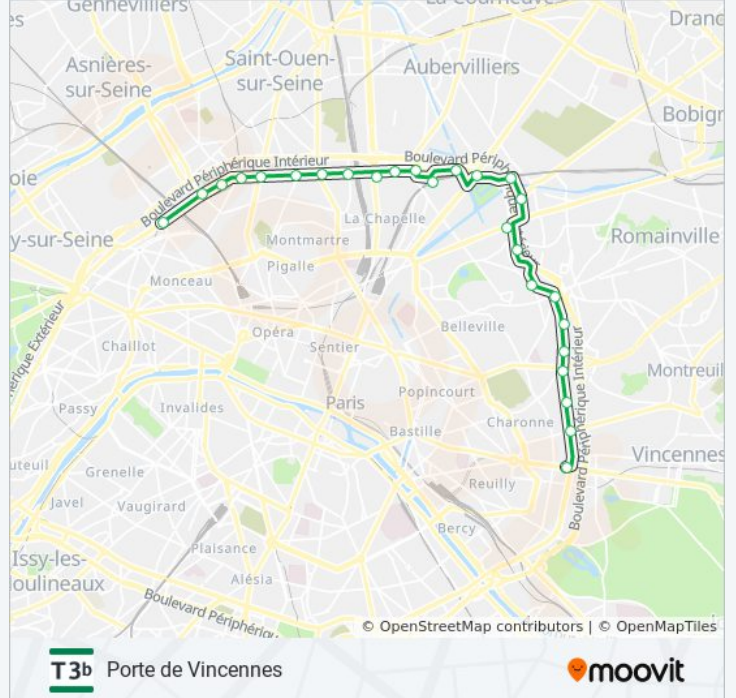

## Horaires de la ligne T3B de tram

Horaires de l'itinéraire Porte de Vincennes:

lundi	00:00 - 23:45
mardi	00:00 - 23:45
mercredi	00:00 - 23:45
jeudi	00:00 - 23:45
vendredi	00:00 - 23:45
samedi	00:00 - 23:45
dimanche	00:00 - 22:45

## Informations de la ligne T3B de tram

**Direction:** Porte de Vincennes

**Arrêts:** 26

**Durée du Trajet:** 50 min

**Récapitulatif de la ligne:**

Hôpital Robert Debré

Porte Des Lilas

Adrienne Bolland

Séverine

Porte de Bagnolet

Marie de Miribel

Porte de Montreuil

Porte de Vincennes

### Direction: Porte de la Chapelle

8 arrêts

[VOIR LES HORAIRES DE LA LIGNE](#)

Delphine Seyrig

Ella Fitzgerald

Porte de la Villette

Canal Saint-Denis

Rosa Parks