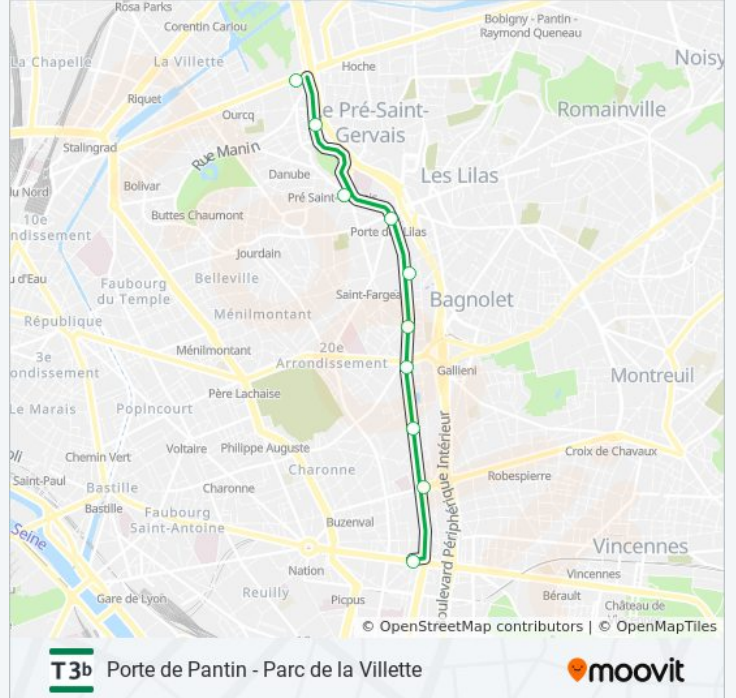

## Direction: Porte de Pantin - Parc de la Villette

10 arrêts

[VOIR LES HORAIRES DE LA LIGNE](#)

- Porte de Vincennes
- Porte de Montreuil
- Marie de Miribel
- Porte de Bagnolet
- Séverine
- Adrienne Bolland
- Porte Des Lilas
- Hôpital Robert Debré
- Butte du Chapeau Rouge
- Porte de Pantin

## Horaires de la ligne T3B de tram

Horaires de l'itinéraire Porte de Pantin - Parc de la Villette:

lundi	00:40 - 22:46
mardi	00:39 - 22:46
mercredi	00:39 - 22:46
jeudi	00:39 - 22:46
vendredi	00:39 - 22:47
samedi	01:40 - 22:37
dimanche	01:38 - 22:36

## Informations de la ligne T3B de tram

**Direction:** Porte de Pantin - Parc de la Villette

**Arrêts:** 10

**Durée du Trajet:** 18 min

**Récapitulatif de la ligne:**

## Direction: Porte de Vincennes

26 arrêts

[VOIR LES HORAIRES DE LA LIGNE](#)

Porte D'Asnières - Marguerite Long

Porte de Clichy

Honoré de Balzac

Epinettes - Pouchet

Porte de Saint-Ouen