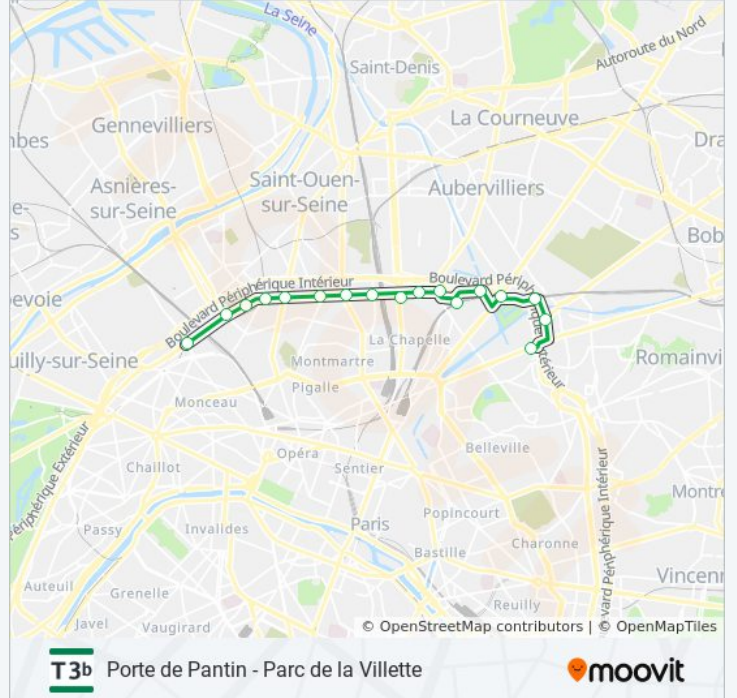

### Horaires de la ligne T3B de tram

Horaires de l'itinéraire Porte de Pantin - Parc de la Villette:

lundi	00:38 - 22:47
mardi	00:37 - 22:47
mercredi	00:37 - 22:47
jeudi	00:37 - 22:47
vendredi	00:37 - 22:47
samedi	01:38 - 22:51
dimanche	01:40 - 22:37

### Informations de la ligne T3B de tram

**Direction:** Porte de Pantin - Parc de la Villette

**Arrêts:** 17

**Durée du Trajet:** 31 min

**Récapitulatif de la ligne:**

## Direction: Porte de Pantin - Parc de la Villette

10 arrêts

[VOIR LES HORAIRES DE LA LIGNE](#)

- Porte de Vincennes
- Porte de Montreuil
- Marie de Miribel
- Porte de Bagnolet
- Séverine
- Adrienne Bolland
- Porte Des Lilas
- Hôpital Robert Debré
- Butte du Chapeau Rouge
- Porte de Pantin