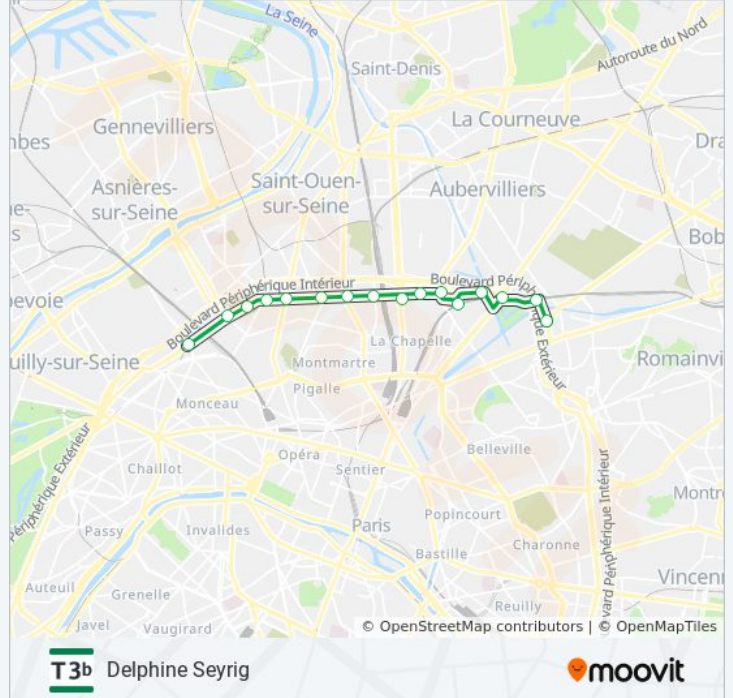

Utilisez l'application Moovit pour trouver la station de la ligne T3B de tram la plus proche et savoir quand la prochaine ligne T3B de tram arrive.

**Direction: Delphine Seyrig**

16 arrêts

[VOIR LES HORAIRES DE LA LIGNE](#)

Porte de la Chapelle

Colette Besson

Porte D'Aubervilliers

Rosa Parks

Canal Saint-Denis

Porte de la Villette

Ella Fitzgerald

Delphine Seyrig

**Horaires de la ligne T3B de tram**

Horaires de l'itinéraire Delphine Seyrig:

lundi	09:54 - 22:20
mardi	09:54 - 22:20
mercredi	09:54 - 22:20
jeudi	09:54 - 22:20
vendredi	09:55 - 22:21
samedi	19:03 - 20:34
dimanche	18:38 - 20:33

**Informations de la ligne T3B de tram****Direction:** Delphine Seyrig**Arrêts:** 16**Durée du Trajet:** 29 min**Récapitulatif de la ligne:**