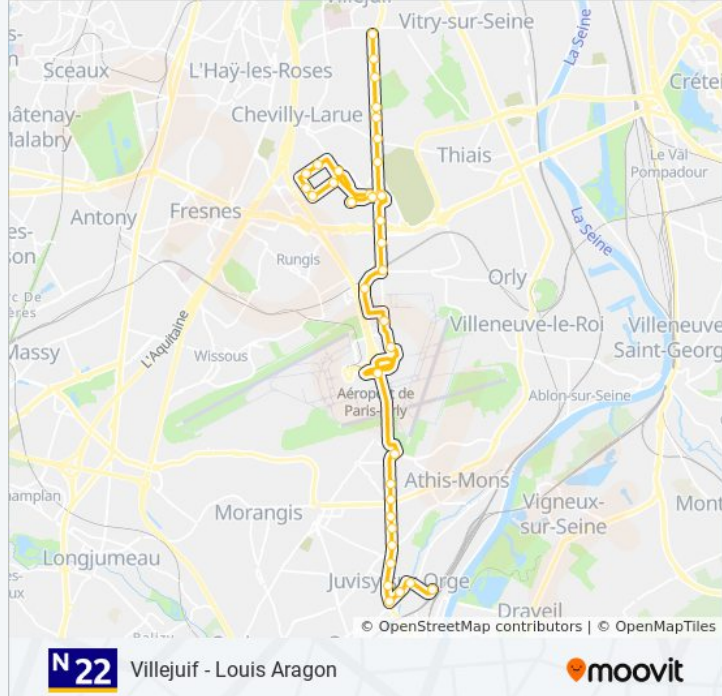

Marée

Viaduc

Agen

Châteaurenard

Rue de la Bresse

Porte de Thiais

Le Cor de Chasse - la Belle Épine

Cimetière Parisien de Thiais

Bretagne

Moulin Vert

Ecole Départementale

Domaine Chérioux

Lamartine

Villejuif - Louis Aragon

Les horaires et trajets sur une carte de la ligne N22 de bus sont disponibles dans un fichier PDF hors-ligne sur moovitapp.com. Utilisez le [Appli Moovit](#) pour voir les horaires de bus, train ou métro en temps réel, ainsi que les instructions étape par étape pour tous les transports publics à Paris.