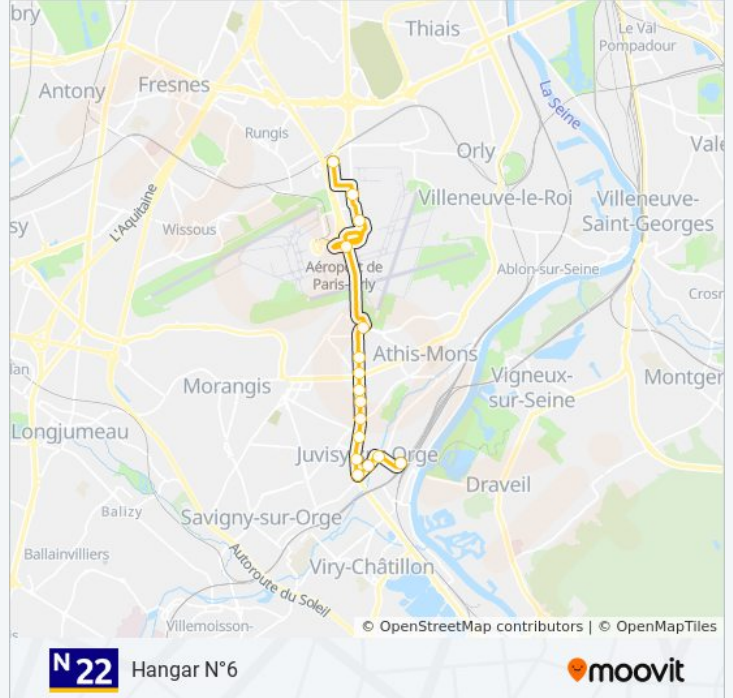

Direction: Hangar N°6

16 arrêts

[VOIR LES HORAIRES DE LA LIGNE](#)

Juvisy RER

Marché de Juvisy

Hôpital

Piver

Mairie

Observatoire Camille Flammarion

Juvisy Pyramide

Marché Des Gravilliers

Marx Dormoy

Belle Etoile

Aristide Briand

Porte de L'Essonne

Aéroport Orly 4

Coeur D'Orly

Caroline Aigle

Hangar N°6

Horaires de la ligne N22 de bus

Horaires de l'itinéraire Hangar N°6:

| | |
|----------|------------------|
| lundi | Pas Opérationnel |
| mardi | 05:45 |
| mercredi | 05:45 |
| jeudi | 05:45 |
| vendredi | 05:45 |
| samedi | 05:45 |
| dimanche | Pas Opérationnel |

Informations de la ligne N22 de bus

Direction: Hangar N°6

Arrêts: 16

Durée du Trajet: 21 min

Récapitulatif de la ligne:

Direction: Juvisy RER

61 arrêts

[VOIR LES HORAIRES DE LA LIGNE](#)