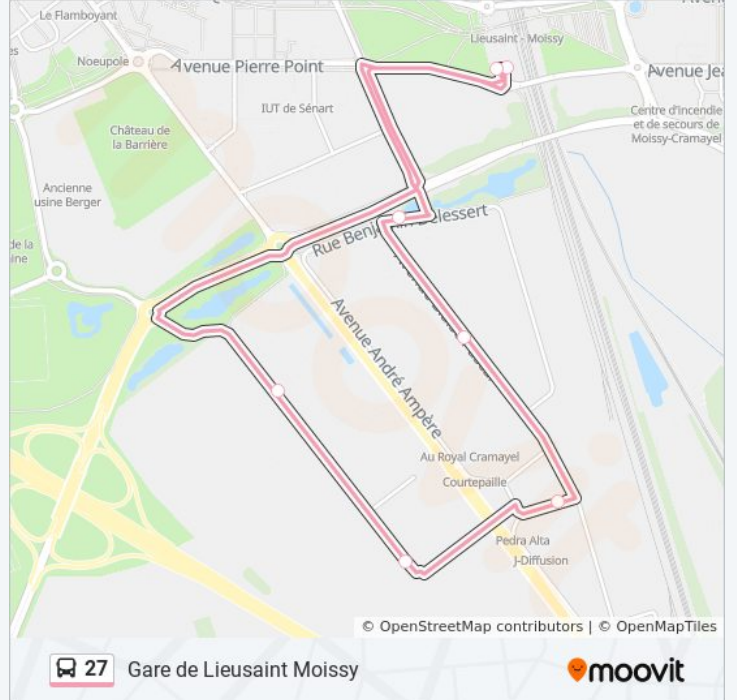

27

Gare de Lieusaint Moissy

Téléchargez

La ligne 27 de bus Gare de Lieusaint Moissy a un itinéraire. Pour les jours de la semaine, les heures de service sont:

(1) Gare de Lieusaint Moissy: 06:22 - 20:04

Utilisez l'application Moovit pour trouver la station de la ligne 27 de bus la plus proche et savoir quand la prochaine ligne 27 de bus arrive.

Direction: Gare de Lieusaint Moissy

7 arrêts

[VOIR LES HORAIRES DE LA LIGNE](#)

Gare de Lieusaint Moissy

Château D'Eau Benjamin Delessert

Château D'Eau Blaise Pascal

Château D'Eau Claude Bernard

Levant Madeleine Brès

Levant Marguerite Perey

Gare de Lieusaint Moissy

Horaires de la ligne 27 de bus

Horaires de l'itinéraire Gare de Lieusaint Moissy:

lundi	06:22 - 20:04
mardi	06:22 - 20:04
mercredi	06:22 - 20:04
jeudi	06:22 - 20:04
vendredi	06:22 - 20:04
samedi	Pas Opérationnel
dimanche	Pas Opérationnel

Informations de la ligne 27 de bus

Direction: Gare de Lieusaint Moissy

Arrêts: 7

Durée du Trajet: 13 min

Récapitulatif de la ligne:

Les horaires et trajets sur une carte de la ligne 27 de bus sont disponibles dans un fichier PDF hors-ligne sur moovitapp.com. Utilisez le [Appli Moovit](#) pour voir les horaires de bus, train ou métro en temps réel, ainsi que les instructions étape par étape pour tous les transports publics à Paris.