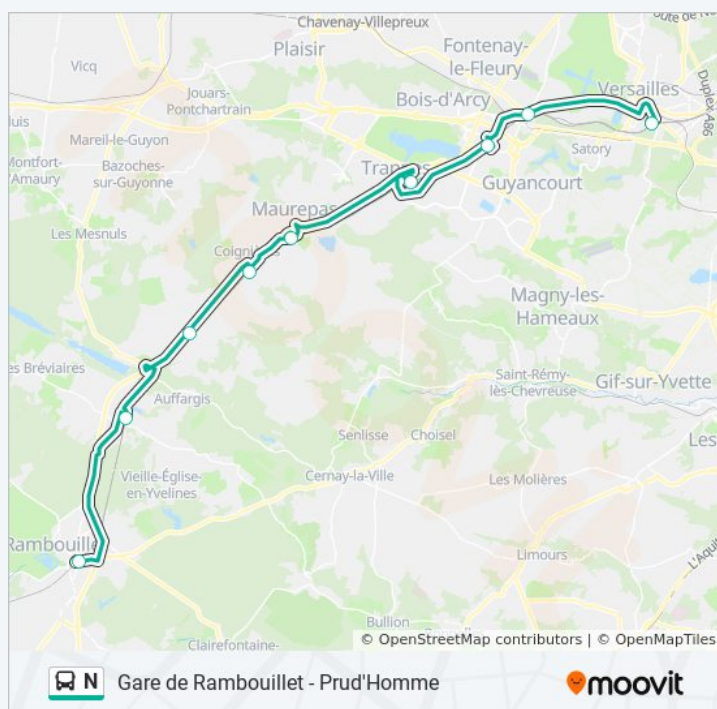

Gare de Vanves - Malakoff

Clamart

Meudon

Gare de Bellevue

Gare de Sèvres - Rive Gauche

Gare de Chaville Rive Gauche

Gabriel Péri / Viroflay Rive Gauche

Gare Routière de Versailles Chantiers - Quai H/I/J/K

République - la Poste

Saint-Quentin - Gare Routière Des Prés

Trappes Gare

La Verrière Gare - Quai E

Gare de Coignières

Les Essarts-Le-Roi

Le Perray

Gare de Rambouillet - Prud'Homme

mercredi	00:33 - 00:45
jeudi	00:33 - 00:45
vendredi	00:33 - 00:45
samedi	01:12
dimanche	Pas Opérationnel

Informations de la ligne N de bus

Direction: Gare de Rambouillet - Prud'Homme

Arrêts: 17

Durée du Trajet: 109 min

Récapitulatif de la ligne:

Direction: Plaisir - Grignon

14 arrêts

[VOIR LES HORAIRES DE LA LIGNE](#)

Gare Montparnasse

Gare de Vanves - Malakoff

Clamart

Meudon

Gare de Bellevue

Gare de Sèvres - Rive Gauche

Gare de Chaville Rive Gauche

Gabriel Péri / Viroflay Rive Gauche

Horaires de la ligne N de bus

Horaires de l'itinéraire Plaisir - Grignon:

lundi	Pas Opérationnel
mardi	00:15
mercredi	00:15
jeudi	00:15
vendredi	00:15
samedi	00:41
dimanche	Pas Opérationnel

Informations de la ligne N de bus