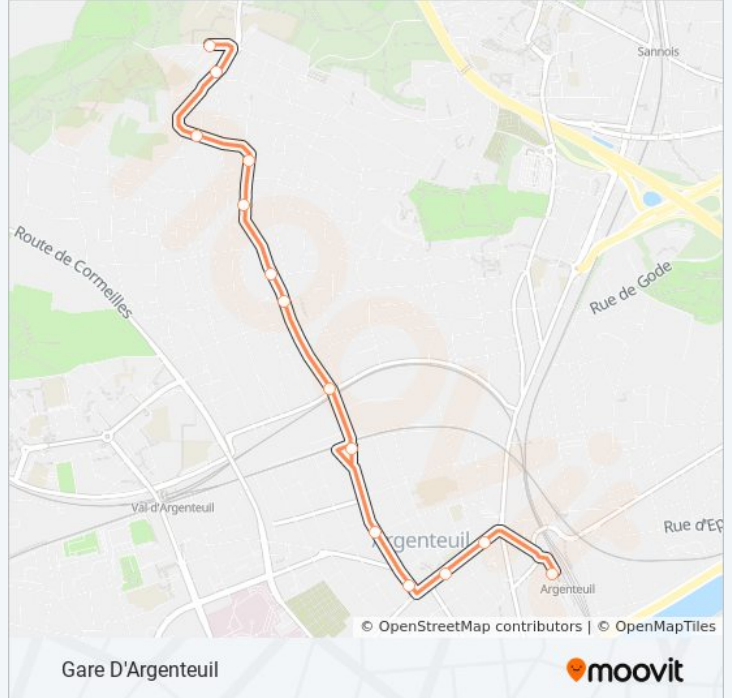

### Direction: Gare D'Argenteuil

14 arrêts

[VOIR LES HORAIRES DE LA LIGNE](#)

Le Moulin / Jean Gosselin

Joffre / Résidence du Moulin

Rosières

Pyrénées

Petite Ruelle

Gare D'Argenteuil

### Informations de la ligne 2 de bus

**Direction:** Gare D'Argenteuil

**Arrêts:** 14

**Durée du Trajet:** 17 min

**Récapitulatif de la ligne:**

### Direction: Le Moulin

14 arrêts

[VOIR LES HORAIRES DE LA LIGNE](#)

Gare D'Argenteuil

Léon Feix

Hôtel de Ville

Antonin Georges Belin

Temple