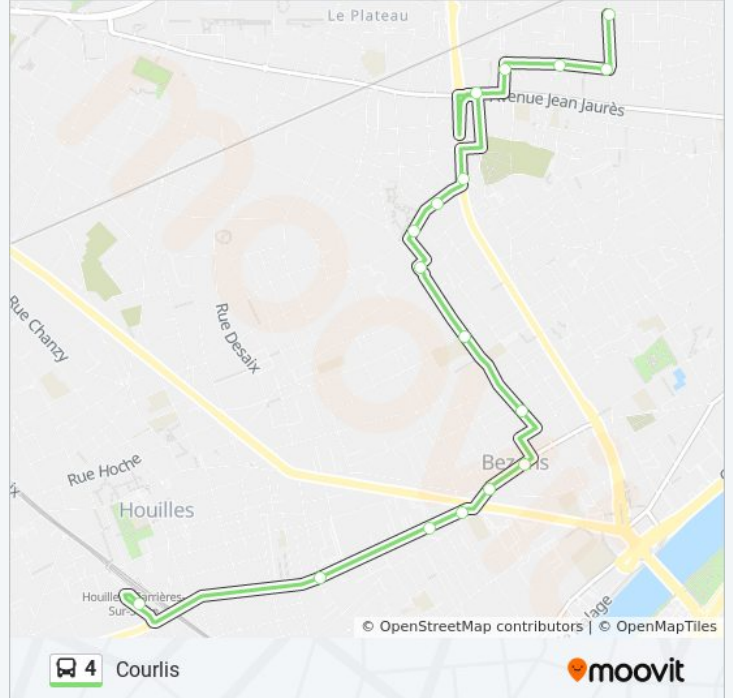

Utilisez l'application Moovit pour trouver la station de la ligne 4 de bus la plus proche et savoir quand la prochaine ligne 4 de bus arrive.

**Direction: Courlis**

17 arrêts

[VOIR LES HORAIRES DE LA LIGNE](#)

Gare de Houilles - Carrières-Sur-Seine

La Fontaine

Calmette

Grand Cerf

Emile Zola

Henri Barbusse

Docteur Rouques

Anjou

## Direction: Gare D'Argenteuil

31 arrêts

[VOIR LES HORAIRES DE LA LIGNE](#)

Gare de Houilles - Carrières-Sur-Seine

La Fontaine

Calmette

Grand Cerf

Emile Zola

**Direction: Val Notre-Dame**

18 arrêts

[VOIR LES HORAIRES DE LA LIGNE](#)

Gare D'Argenteuil  
Léon Feix  
Hôtel de Ville  
Antonin Georges Belin  
Rechsteiner  
Ernestine  
Charcot Hôpital  
Bretagne  
Square Aquitaine  
Place Léopold Hirsch  
Rethondes  
Troupeau  
Victoire  
Erables