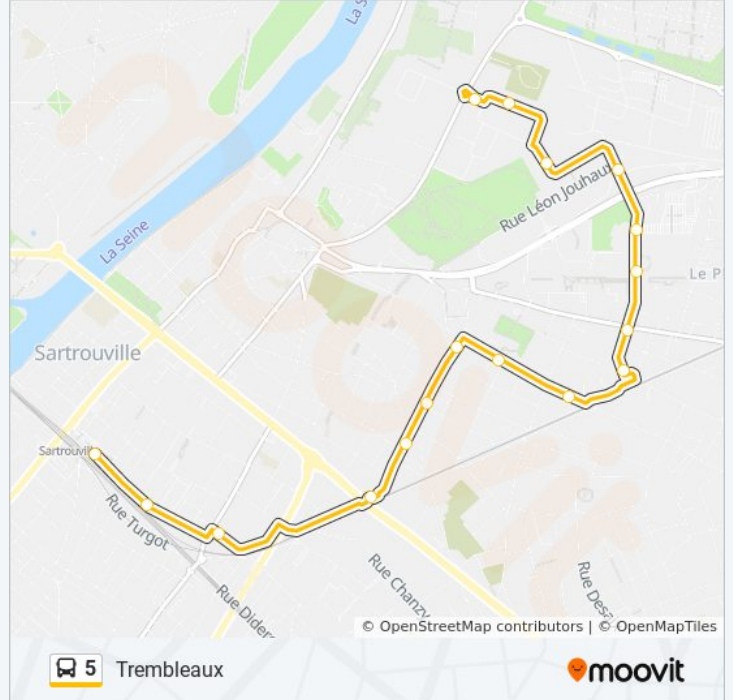

Trembleaux

Horaires de la ligne 5 de bus

Horaires de l'itinéraire Trembleaux:

lundi	06:44 - 20:16
mardi	06:44 - 20:16
mercredi	06:44 - 20:16
jeudi	06:44 - 20:16
vendredi	06:44 - 20:16
samedi	Pas Opérationnel
dimanche	Pas Opérationnel

Informations de la ligne 5 de bus

Direction: Trembleaux

Arrêts: 17

Durée du Trajet: 21 min

Récapitulatif de la ligne:

Les horaires et trajets sur une carte de la ligne 5 de bus sont disponibles dans un fichier PDF hors-ligne sur moovitapp.com. Utilisez le [Appli Moovit](#) pour voir les horaires de bus, train ou métro en temps réel, ainsi que les instructions étape par étape pour tous les transports publics à Paris.