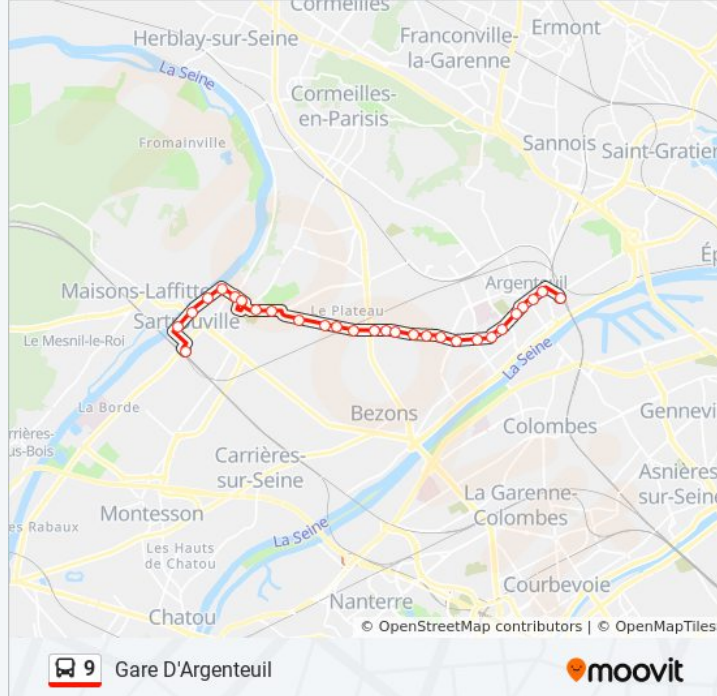

Informations de la ligne 9 de bus

Direction: Gare D'Argenteuil

Arrêts: 28

Durée du Trajet: 36 min

Récapitulatif de la ligne:

Lycée Jean Jaurès

Baratier

Maurice Utrillo

Jean Moulin

Gandon Texier

Calais

Antonin Georges Belin

Hôtel de Ville

Léon Feix

Gare D'Argenteuil

Direction: Gare de Sartrouville