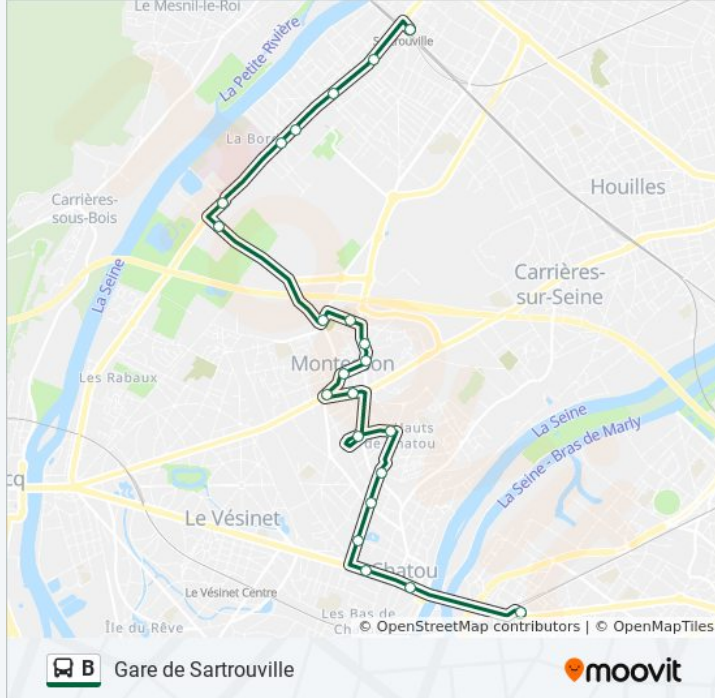

Direction: Gare de Rueil-Malmaison

21 arrêts

[VOIR LES HORAIRES DE LA LIGNE](#)

Gare de Sartrouville
Strasbourg
Montgolfier
Centre Commercial
Ferdinand Buisson
Théophile Roussel
Péri Borde
Cimetière
Marais
Aristide Briand
Poste
Maurice de Vlaminck
Renoir
Claude Monet
République Leclerc
République Pathé
Paul Bert
Mairie
Rueil-Malmaison RER
Estienne D'Orves
Gare de Rueil-Malmaison

Informations de la ligne B de bus

Direction: Gare de Sartrouville

Arrêts: 22

Durée du Trajet: 36 min

Récapitulatif de la ligne:

Centre Commercial
Montgolfier
Strasbourg
Gare de Sartrouville

Direction: Renoir

13 arrêts

[VOIR LES HORAIRES DE LA LIGNE](#)

Gare de Sartrouville
Strasbourg
Montgolfier
Centre Commercial
Ferdinand Buisson
Théophile Roussel
Péri Borde
Cimetière
Marais
Aristide Briand
Poste
Maurice de Vlaminck
Renoir