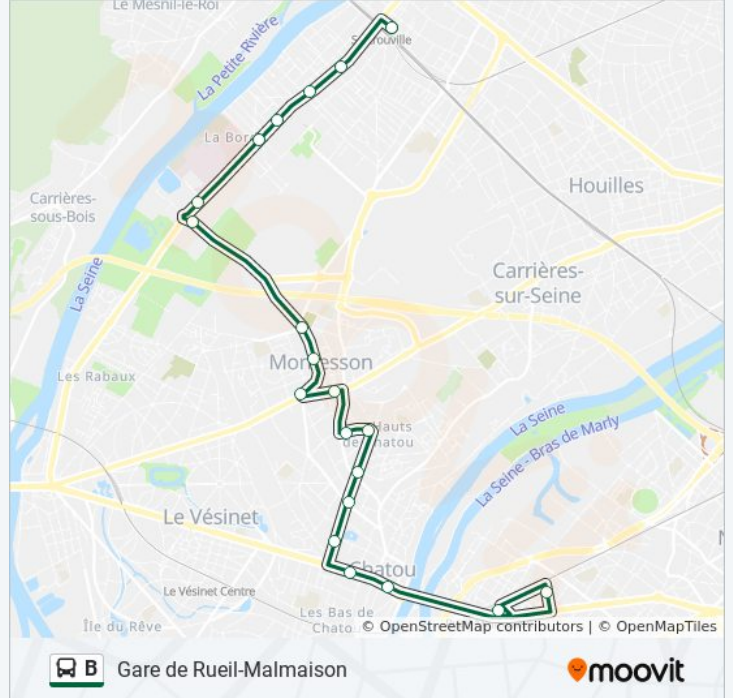

Gare de Rueil-Malmaison

[Téléchargez](#)

La ligne B de bus (Gare de Rueil-Malmaison) a 3 itinéraires. Pour les jours de la semaine, les heures de service sont: (1) Gare de Rueil-Malmaison: 05:36 - 20:52(2) Gare de Sartrouville: 05:36 - 21:36(3) Renoir: 19:31 - 22:22
Utilisez l'application Moovit pour trouver la station de la ligne B de bus la plus proche et savoir quand la prochaine ligne B de bus arrive.

Direction: Gare de Rueil-Malmaison

21 arrêts

[VOIR LES HORAIRES DE LA LIGNE](#)

Gare de Sartrouville
Strasbourg
Montgolfier
Centre Commercial
Ferdinand Buisson
Théophile Roussel
Péri Borde
Cimetière
Marais
Aristide Briand
Poste
Maurice de Vlaminck
Renoir
Claude Monet
République Leclerc
République Pathé
Paul Bert
Mairie
Rueil-Malmaison RER
Estienne D'Orves
Gare de Rueil-Malmaison

Horaires de la ligne B de bus

Horaires de l'itinéraire Gare de Rueil-Malmaison:

| | |
|----------|---------------|
| lundi | 05:36 - 20:52 |
| mardi | 05:36 - 20:52 |
| mercredi | 05:36 - 20:52 |
| jeudi | 05:36 - 20:52 |
| vendredi | 05:36 - 20:52 |
| samedi | 06:25 - 20:07 |
| dimanche | 07:37 - 20:18 |

Informations de la ligne B de bus

Direction: Gare de Rueil-Malmaison

Arrêts: 21

Durée du Trajet: 38 min

Récapitulatif de la ligne:

Direction: Gare de Sartrouville

22 arrêts

[VOIR LES HORAIRES DE LA LIGNE](#)