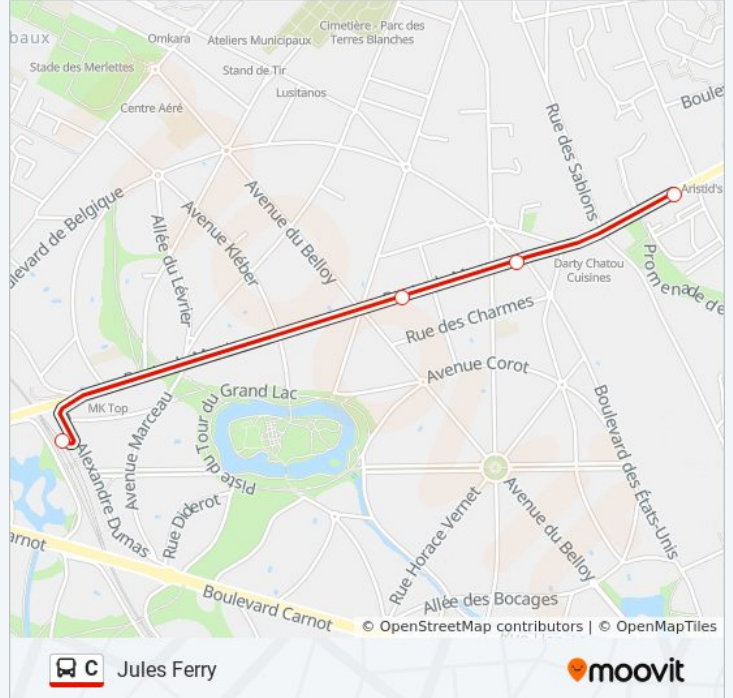

Utilisez l'application Moovit pour trouver la station de la ligne C de bus la plus proche et savoir quand la prochaine ligne C de bus arrive.

Direction: Aristide Briand

13 arrêts

[VOIR LES HORAIRES DE LA LIGNE](#)

Informations de la ligne C de bus

Direction: Château D'Eau

Arrêts: 11

Durée du Trajet: 14 min

Récapitulatif de la ligne:

Direction: Gare de Houilles - Carrières-Sur-Seine

17 arrêts

[VOIR LES HORAIRES DE LA LIGNE](#)

Informations de la ligne C de bus

Direction: Gare du Vésinet - Le Pecq

Arrêts: 17

Durée du Trajet: 21 min

Récapitulatif de la ligne:

Direction: Jules Ferry

4 arrêts

[VOIR LES HORAIRES DE LA LIGNE](#)

Informations de la ligne C de bus

Direction: Jules Ferry

Arrêts: 4

Durée du Trajet: 7 min

Récapitulatif de la ligne:

Direction: Marais

12 arrêts

[VOIR LES HORAIRES DE LA LIGNE](#)