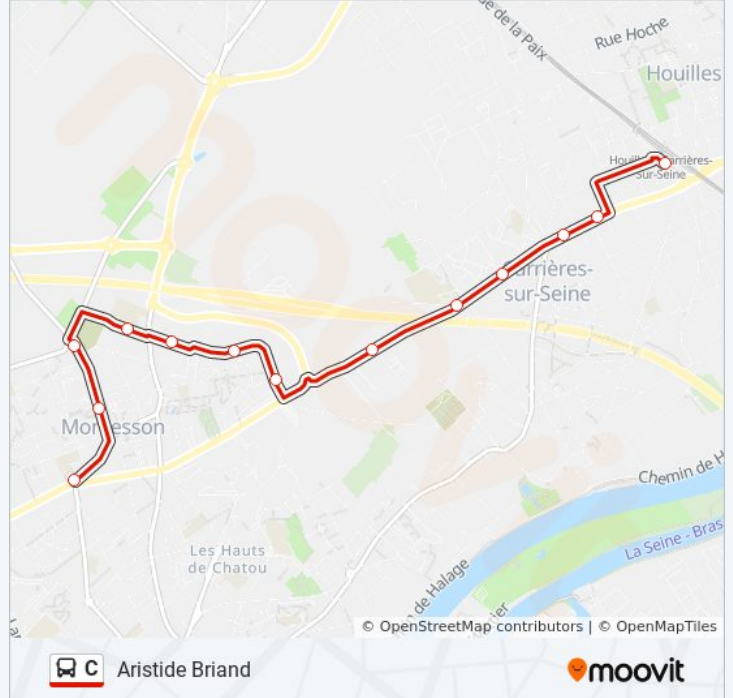

Utilisez l'application Moovit pour trouver la station de la ligne C de bus la plus proche et savoir quand la prochaine ligne C de bus arrive.

Direction: Aristide Briand

13 arrêts

[VOIR LES HORAIRES DE LA LIGNE](#)

Gare de Houilles - Carrières-Sur-Seine

Gandillet

Buzenval

Cerisier

Lycée Les Pierres Vives

Konica Jvc

Château D'Eau

Sainte Honorine

Jean Macé

La Tour

Cimetière

Marais

Aristide Briand

Horaires de la ligne C de bus

Horaires de l'itinéraire Aristide Briand:

lundi	19:54
mardi	19:54
mercredi	19:54
jeudi	19:54
vendredi	19:54
samedi	Pas Opérationnel
dimanche	00:04 - 01:18

Informations de la ligne C de bus**Direction:** Aristide Briand**Arrêts:** 13**Durée du Trajet:** 14 min**Récapitulatif de la ligne:**

Direction: Château D'Eau

11 arrêts

[VOIR LES HORAIRES DE LA LIGNE](#)