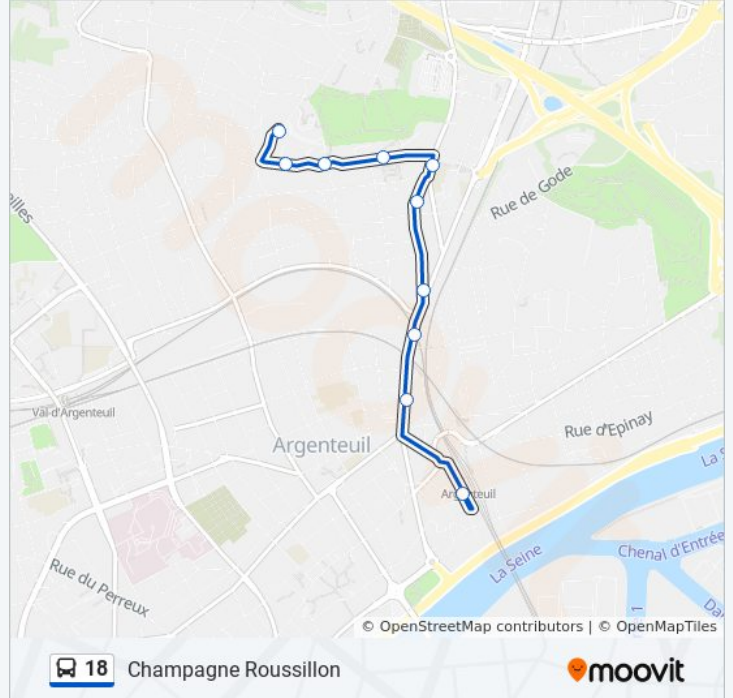

Utilisez l'application Moovit pour trouver la station de la ligne 18 de bus la plus proche et savoir quand la prochaine ligne 18 de bus arrive.

Direction: Champagne Roussillon

10 arrêts

[VOIR LES HORAIRES DE LA LIGNE](#)

Gare D'Argenteuil

Jean Allemane

Pont Blanc

Clovières

Nobleterre

Collège Ariane - Piscine

Châtaigniers

Morinval

Ecole Lapierre

Champagne Roussillon

Horaires de la ligne 18 de bus

Horaires de l'itinéraire Champagne Roussillon:

lundi	05:19 - 21:44
mardi	05:19 - 21:44
mercredi	05:19 - 21:44
jeudi	05:19 - 21:44
vendredi	05:19 - 21:44
samedi	06:11 - 21:28
dimanche	06:58 - 21:58

Informations de la ligne 18 de bus

Direction: Champagne Roussillon

Arrêts: 10

Durée du Trajet: 11 min

Récapitulatif de la ligne:

Direction: Gare D'Argenteuil

11 arrêts

[VOIR LES HORAIRES DE LA LIGNE](#)