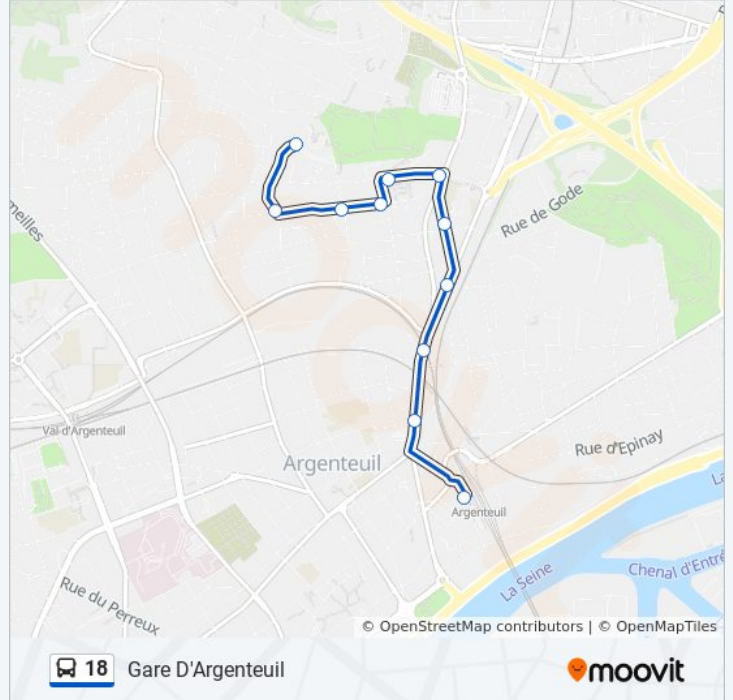

Informations de la ligne 18 de bus

Direction: Champagne Roussillon

Arrêts: 10

Durée du Trajet: 11 min

Récapitulatif de la ligne:

Direction: Gare D'Argenteuil

11 arrêts

[VOIR LES HORAIRES DE LA LIGNE](#)

Champagne Roussillon

René Briand

Morinval

Fanouillet

Châtaigniers

Collège Ariane - Piscine

Balsamines

Rue du Nord

Pont Blanc

Jean Allemane

Gare D'Argenteuil

Horaires de la ligne 18 de bus

Horaires de l'itinéraire Gare D'Argenteuil:

lundi	05:02 - 21:57
mardi	05:02 - 21:57
mercredi	05:02 - 21:57
jeudi	05:02 - 21:57
vendredi	05:02 - 21:57
samedi	05:55 - 21:40
dimanche	07:10 - 21:40

Informations de la ligne 18 de bus

Direction: Gare D'Argenteuil

Arrêts: 11

Durée du Trajet: 13 min

Récapitulatif de la ligne:

Les horaires et trajets sur une carte de la ligne 18 de bus sont disponibles dans un fichier PDF hors-ligne sur moovitapp.com. Utilisez le [Appli Moovit](#) pour voir les horaires de bus, train ou métro en temps réel, ainsi que les instructions étape par étape pour tous les transports publics à Paris.