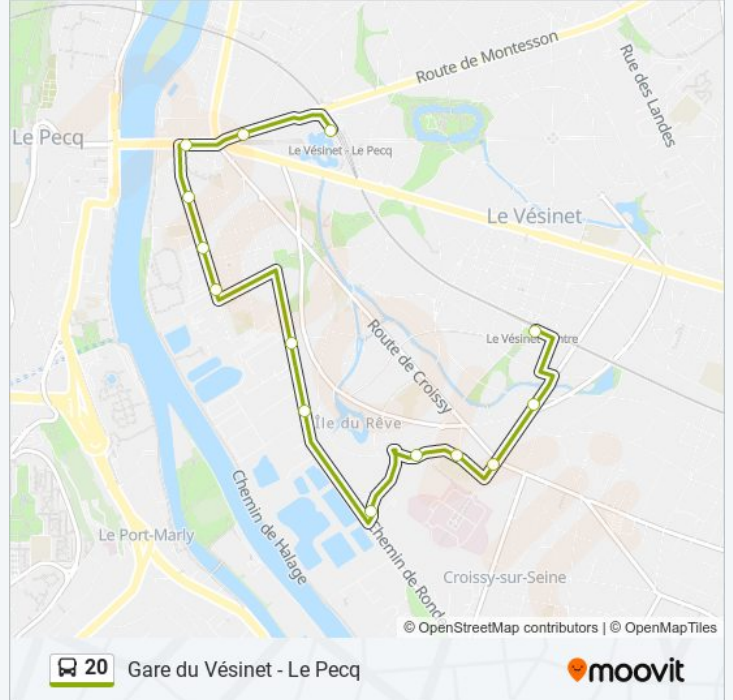

Les horaires et trajets sur une carte de la ligne 20 de bus sont disponibles dans un fichier PDF hors-ligne sur moovitapp.com. Utilisez le [Appli Moovit](#) pour voir les horaires de bus, train ou métro en temps réel, ainsi que les instructions étape par étape pour tous les transports publics à Paris.

[À propos de Moovit](#) • [Solutions MaaS](#) • [Pays disponibles](#) • [Communauté Moovit](#)

© 2024 Moovit - Tous droits réservés

Consultez les horaires d'arrivée en direct