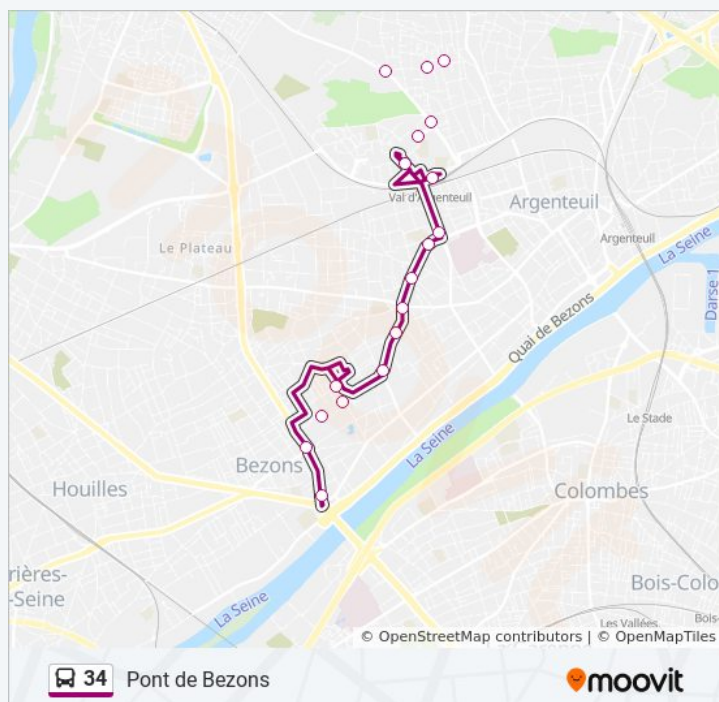

### Horaires de la ligne 34 de bus

Horaires de l'itinéraire Pont de Bezons:

lundi	16:50 - 17:10
mardi	Pas Opérationnel
mercredi	Pas Opérationnel
jeudi	Pas Opérationnel
vendredi	Pas Opérationnel
samedi	Pas Opérationnel
dimanche	07:00 - 20:30

### Informations de la ligne 34 de bus

**Direction:** Pont de Bezons

**Arrêts:** 18

**Durée du Trajet:** 21 min

**Récapitulatif de la ligne:**

Les horaires et trajets sur une carte de la ligne 34 de bus sont disponibles dans un fichier PDF hors-ligne sur [moovitapp.com](https://moovitapp.com). Utilisez le [Appli Moovit](#) pour voir les horaires de bus, train ou métro en temps réel, ainsi que les instructions étape par étape pour tous les transports publics à Paris.