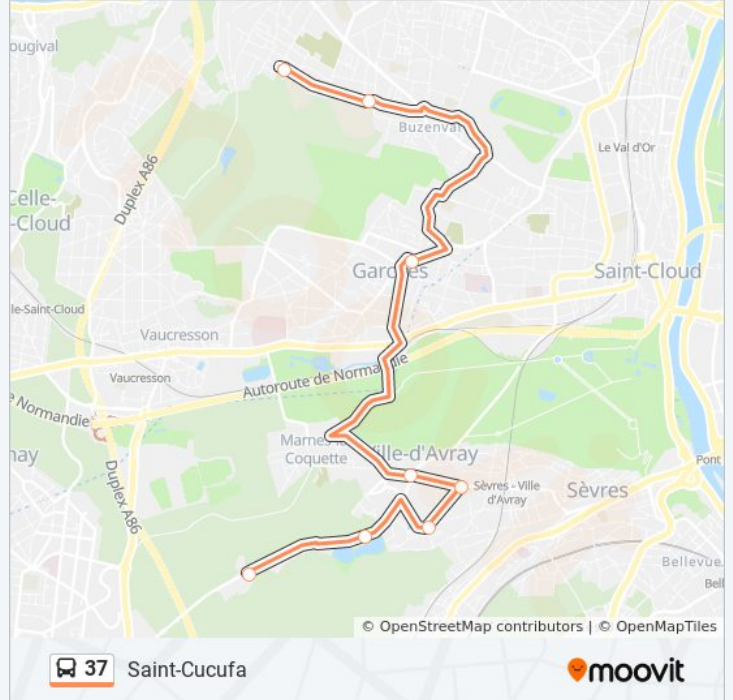

Les horaires et trajets sur une carte de la ligne 37 de bus sont disponibles dans un fichier PDF hors-ligne sur moovitapp.com. Utilisez le [Appli Moovit](#) pour voir les horaires de bus, train ou métro en temps réel, ainsi que les instructions étape par étape pour tous les transports publics à Paris.

[À propos de Moovit](#) • [Solutions MaaS](#) • [Pays disponibles](#) • [Communauté Moovit](#)

© 2024 Moovit - Tous droits réservés

Consultez les horaires d'arrivée en direct