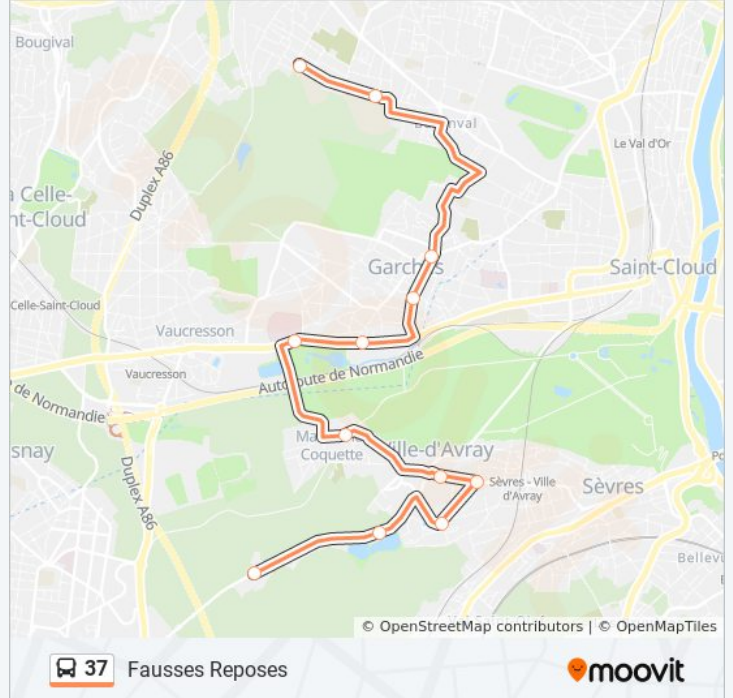

#### Direction: Fausses Reposes

12 arrêts

[VOIR LES HORAIRES DE LA LIGNE](#)

Saint-Cucufa

Collège Passy - Buzenval

Piscine

Mairie

Pasteur

#### Horaires de la ligne 37 de bus

Horaires de l'itinéraire Fausses Reposes:

lundi	16:32 - 17:37
mardi	16:32 - 17:37
mercredi	13:45 - 17:10
jeudi	16:32 - 17:37
vendredi	16:32 - 17:37
samedi	Pas Opérationnel
dimanche	Pas Opérationnel

#### Informations de la ligne 37 de bus

**Direction:** Fausses Reposes

**Arrêts:** 12

**Durée du Trajet:** 39 min

**Récapitulatif de la ligne:**

## Direction: Saint-Cucufa

8 arrêts

[VOIR LES HORAIRES DE LA LIGNE](#)

Fausses Reposes

Les Etangs

La Ronce

Parc de Lesser

Eglise de Ville D'Avray