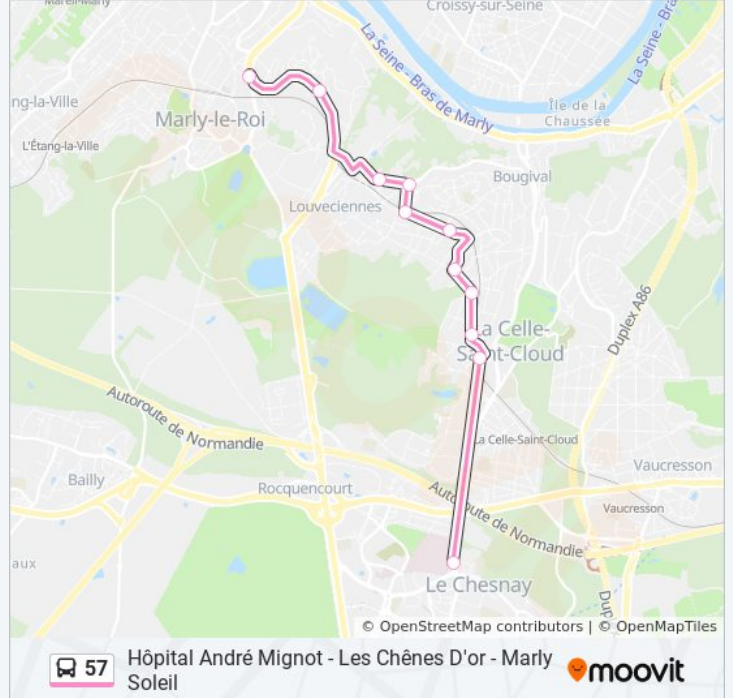

Direction: Hôpital André Mignot - Les Chênes D'Or

11 arrêts

[VOIR LES HORAIRES DE LA LIGNE](#)

Saint-Fiacre

Les Plains Champs

La Machine

Montbuisson

Gare de Louveciennes

Les Murgets

3 Forêts

Gare de Bougival

Les Gressets

Grande Terre

Hôpital André Mignot - Les Chênes D'Or

Horaires de la ligne 57 de bus

Horaires de l'itinéraire Hôpital André Mignot - Les Chênes D'Or:

lundi	07:38
mardi	07:38
mercredi	07:38
jeudi	07:38
vendredi	Pas Opérationnel
samedi	Pas Opérationnel
dimanche	Pas Opérationnel

Informations de la ligne 57 de bus

Direction: Hôpital André Mignot - Les Chênes D'Or

Arrêts: 11

Durée du Trajet: 37 min

Récapitulatif de la ligne:

Direction: Marly Soleil

9 arrêts

[VOIR LES HORAIRES DE LA LIGNE](#)

Hôpital André Mignot - Les Chênes D'Or

Les Gressets