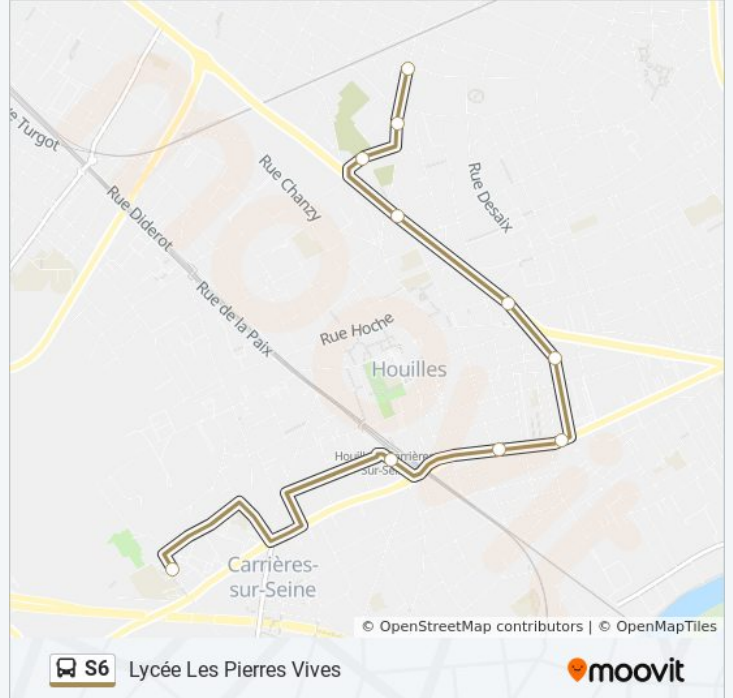

**Direction: Lycée Les Pierres Vives**

10 arrêts

[VOIR LES HORAIRES DE LA LIGNE](#)

Martyrs

Ecoles

Cimetière

Camille Pelletan

Les Blanches

Ernest Renan

La Fontaine

Jean Jaurès

Gare de Houilles - Carrières-Sur-Seine

Lycée Les Pierres Vives

**Horaires de la ligne S6 de bus**

Horaires de l'itinéraire Lycée Les Pierres Vives:

lundi	07:10 - 08:18
mardi	07:10 - 08:18
mercredi	07:10 - 08:18
jeudi	07:10 - 08:18
vendredi	07:10 - 08:18
samedi	Pas Opérationnel
dimanche	Pas Opérationnel

**Informations de la ligne S6 de bus****Direction:** Lycée Les Pierres Vives**Arrêts:** 10**Durée du Trajet:** 27 min**Récapitulatif de la ligne:**

### Direction: Martyrs

9 arrêts

[VOIR LES HORAIRES DE LA LIGNE](#)

Lycée Les Pierres Vives

Gare de Houilles - Carrières-Sur-Seine

Jean Jaurès

La Fontaine

Les Blanches