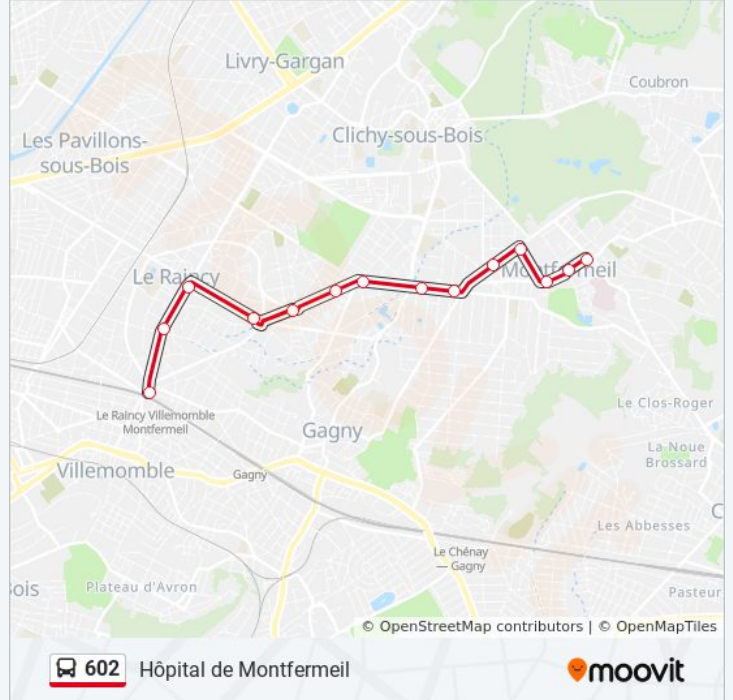

Gambetta

Gare du Raincy Villemomble Montfermeil

Direction: Hôpital de Montfermeil

14 arrêts

[VOIR LES HORAIRES DE LA LIGNE](#)

Gare du Raincy Villemomble Montfermeil

Gambetta

Rond-Point Thiers

Le Plateau

La Limite

Chavannes

Le Temple

Sept Iles

Barrière Blanche

Notre Dame Des Anges

Victor Hugo

Le Château

Paul Bert

Hôpital de Montfermeil

Horaires de la ligne 602 de bus

Horaires de l'itinéraire Hôpital de Montfermeil:

lundi	04:40 - 23:45
mardi	00:15 - 23:45
mercredi	00:15 - 23:45
jeudi	00:15 - 23:45
vendredi	00:15 - 23:45
samedi	00:15 - 01:15
dimanche	Pas Opérationnel

Informations de la ligne 602 de bus

Direction: Hôpital de Montfermeil

Arrêts: 14

Durée du Trajet: 20 min

Récapitulatif de la ligne:

Les horaires et trajets sur une carte de la ligne 602 de bus sont disponibles dans un fichier PDF hors-ligne sur moovitapp.com. Utilisez le [Appli Moovit](#) pour voir les horaires de bus, train ou métro en temps réel, ainsi que les instructions étape par étape pour tous les transports publics à Paris.