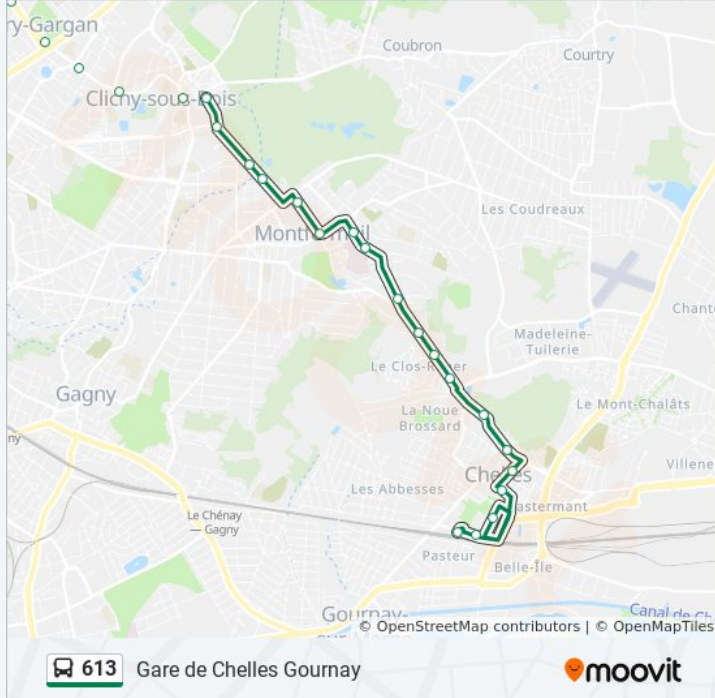

Val Fleuri

Bickart

Quatre Routes

Rue Prudence

Paul Gauguin

Fontaine Jean Valjean

Hôpital Intercommunal

Hôpital de Montfermeil

### Informations de la ligne 613 de bus

**Direction:** Gare de Chelles Gournay

**Arrêts:** 33

**Durée du Trajet:** 37 min

**Récapitulatif de la ligne:**

Les Bosquets

Les Gazelles

Paul Bert

Hôpital de Montfermeil

Hôpital Intercommunal

Fontaine Jean Valjean

Paul Gauguin

Rue Prudence

Quatre Routes

Bickart

Val Fleuri

Jacques Schlosser

Mairie

Rue Duchesne

Chilpéric - Adolphe Besson

Gare de Chelles Gournay

Les horaires et trajets sur une carte de la ligne 613 de bus sont disponibles dans un fichier PDF hors-ligne sur [moovitapp.com](https://moovitapp.com). Utilisez le [Appli Moovit](#) pour voir les horaires de bus, train ou métro en temps réel, ainsi que les instructions étape par étape pour tous les transports publics à Paris.