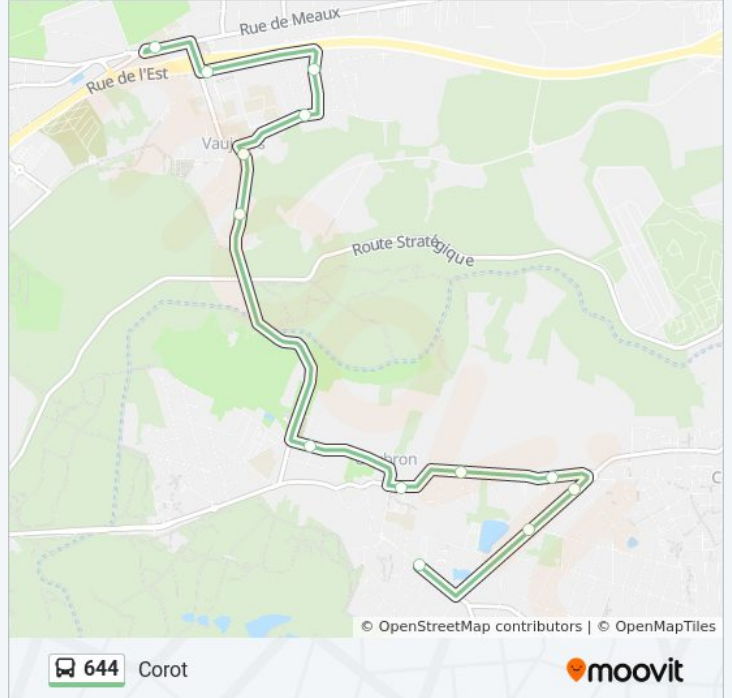

### Direction: Corot

13 arrêts

[VOIR LES HORAIRES DE LA LIGNE](#)

Collège Henri IV

Mairie

Romain Rolland

Albert David

Montauban

Chemin du Renard

Ferme

Place du Patis

Bas Prés

La Dhuis

Rond-Point Île-De-France

La Source

Corot

### Informations de la ligne 644 de bus

**Direction:** Corot

**Arrêts:** 13

**Durée du Trajet:** 17 min

**Récapitulatif de la ligne:**

## Direction: Gutenberg / Lycée Bouilloche

25 arrêts

[VOIR LES HORAIRES DE LA LIGNE](#)

Collège Henri IV  
 Mairie  
 Romain Rolland  
 Albert David  
 Montauban  
 Chemin du Renard  
 Ferme  
 Place du Patis  
 Bas Prés  
 La Dhuis  
 Rond-Point Île-De-France  
 La Source  
 Corot  
 Stade  
 Ferme  
 Jean Jaurès  
 La Renardière  
 Les Marronniers