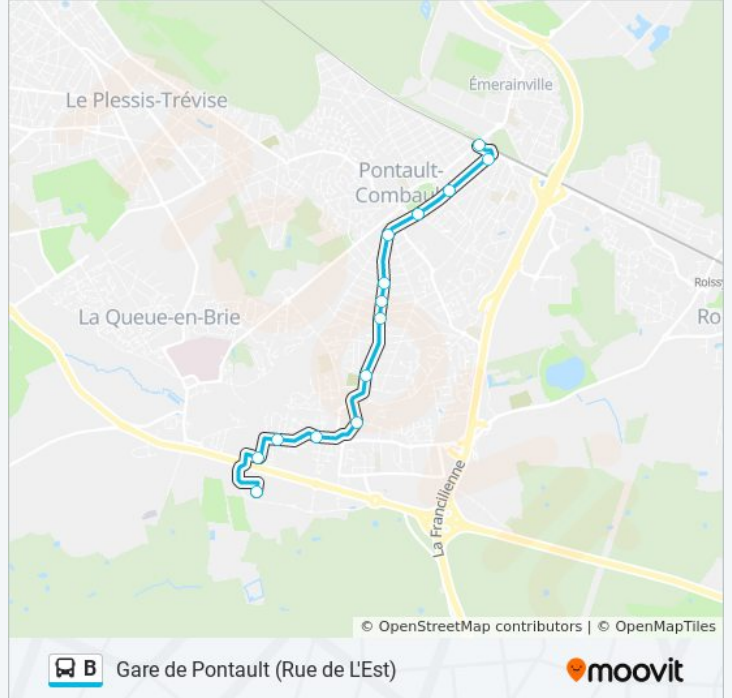

Informations de la ligne B de bus

Direction: Centre Commercial

Arrêts: 6

Durée du Trajet: 10 min

Récapitulatif de la ligne:

Direction: Gare de Pontault (Rue de L'Est)

14 arrêts

[VOIR LES HORAIRES DE LA LIGNE](#)

- Les 4 Chênes
- Les Alouettes
- Les Merles
- Les Hantes
- Eglise
- Cimetière de Pontault
- Espace Roger Boisramé
- Etoile
- Capucines
- Bouquet
- Médiathèque François Mitterrand
- Bellevue
- Marché
- Gare de Pontault (Rue de L'Est)

Horaires de la ligne B de bus

Horaires de l'itinéraire Gare de Pontault (Rue de L'Est):

| | |
|----------|---------------|
| lundi | 04:43 - 20:50 |
| mardi | 04:43 - 20:50 |
| mercredi | 04:43 - 20:50 |
| jeudi | 04:43 - 20:50 |
| vendredi | 04:43 - 20:50 |
| samedi | 04:45 - 20:45 |
| dimanche | 08:45 - 20:45 |

Informations de la ligne B de bus

Direction: Gare de Pontault (Rue de L'Est)

Arrêts: 14

Durée du Trajet: 18 min

Récapitulatif de la ligne:

Direction: Les 4 Chênes

13 arrêts

[VOIR LES HORAIRES DE LA LIGNE](#)