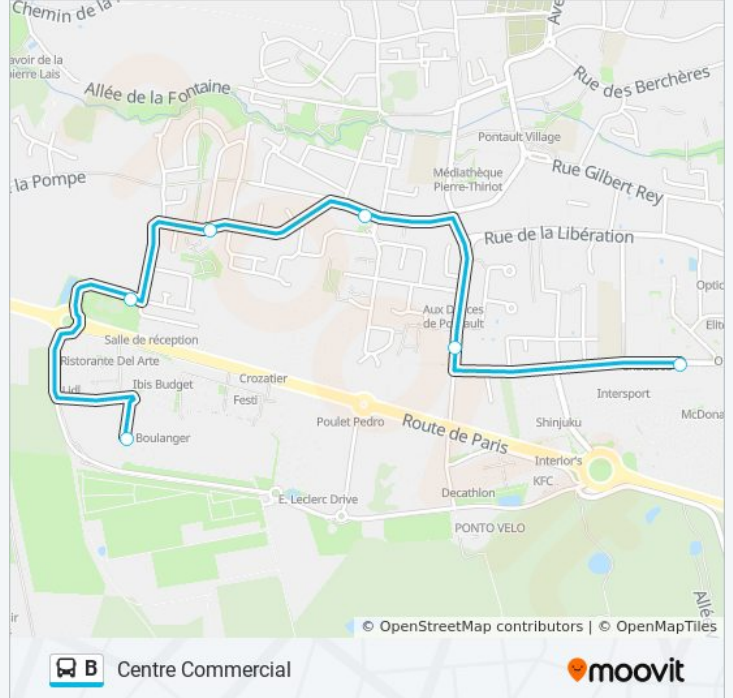

Direction: Centre Commercial

6 arrêts

[VOIR LES HORAIRES DE LA LIGNE](#)

Les 4 Chênes

Les Alouettes

Les Merles

Les Hantes

Pavé

Informations de la ligne B de bus

Direction: Centre Commercial

Arrêts: 6

Durée du Trajet: 10 min

Récapitulatif de la ligne:

Direction: Gare de Pontault (Rue de L'Est)

14 arrêts

[VOIR LES HORAIRES DE LA LIGNE](#)

- Les 4 Chênes
- Les Alouettes
- Les Merles
- Les Hantes
- Eglise
- Cimetière de Pontault
- Espace Roger Boisramé
- Etoile
- Capucines
- Bouquet
- Médiathèque François Mitterrand
- Bellevue
- Marché
- Gare de Pontault (Rue de L'Est)

Informations de la ligne B de bus

Direction: Gare de Pontault (Rue de L'Est)

Arrêts: 14

Durée du Trajet: 18 min

Récapitulatif de la ligne:

Direction: Les 4 Chênes

13 arrêts

[VOIR LES HORAIRES DE LA LIGNE](#)