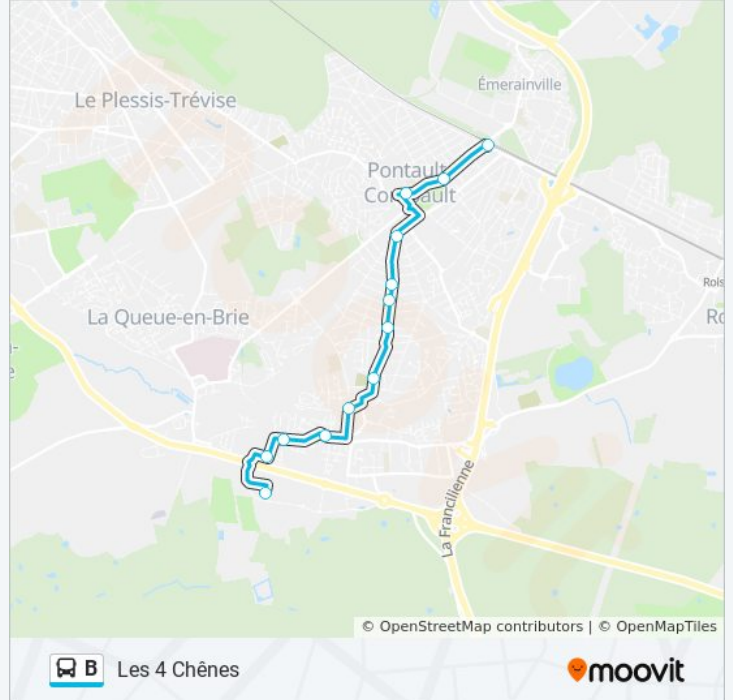

Informations de la ligne B de bus

Direction: Centre Commercial

Arrêts: 6

Durée du Trajet: 10 min

Récapitulatif de la ligne:

Direction: Gare de Pontault (Rue de L'Est)

14 arrêts

[VOIR LES HORAIRES DE LA LIGNE](#)

Informations de la ligne B de bus

Direction: Gare de Pontault (Rue de L'Est)

Arrêts: 14

Durée du Trajet: 18 min

Récapitulatif de la ligne:

Direction: Les 4 Chênes

13 arrêts

[VOIR LES HORAIRES DE LA LIGNE](#)

Rue du Four

Les Hantes

Les Merles

Les Alouettes

Les 4 Chênes

Horaires de la ligne B de bus

Horaires de l'itinéraire Les 4 Chênes:

| | |
|----------|---------------|
| lundi | 05:10 - 20:56 |
| mardi | 05:10 - 20:56 |
| mercredi | 05:10 - 20:56 |
| jeudi | 05:10 - 20:56 |
| vendredi | 05:10 - 20:56 |
| samedi | 05:25 - 21:25 |
| dimanche | 09:25 - 21:25 |

Informations de la ligne B de bus

Direction: Les 4 Chênes

Arrêts: 13

Durée du Trajet: 18 min

Récapitulatif de la ligne:

Les horaires et trajets sur une carte de la ligne B de bus sont disponibles dans un fichier PDF hors-ligne sur moovitapp.com. Utilisez le [Appli Moovit](#) pour voir les horaires de bus, train ou métro en temps réel, ainsi que les instructions étape par étape pour tous les transports publics à Paris.