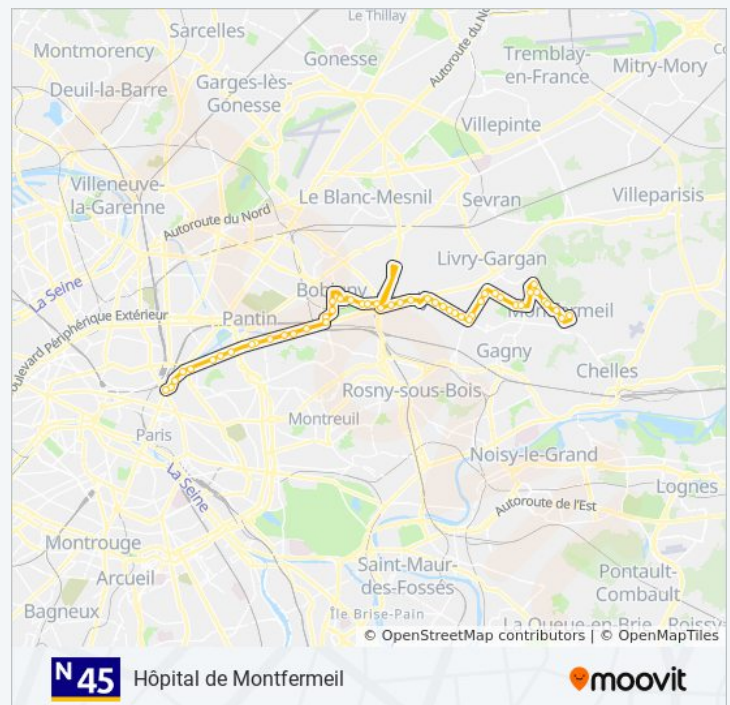

Utilisez l'application Moovit pour trouver la station de la ligne N45 de bus la plus proche et savoir quand la prochaine ligne N45 de bus arrive.

**Direction: Bobigny - Pablo Picasso**

19 arrêts

[VOIR LES HORAIRES DE LA LIGNE](#)

## Informations de la ligne N45 de bus

**Direction:** Bobigny - Pablo Picasso

**Arrêts:** 32

**Durée du Trajet:** 29 min

**Récapitulatif de la ligne:**

Président Wilson - Mairie

Pierre Brossolette - la Basoche

## Horaires de la ligne N45 de bus

Horaires de l'itinéraire Hôpital de Montfermeil:

lundi	00:10 - 23:40
mardi	23:40
mercredi	00:02 - 23:40
jeudi	00:02 - 23:40
vendredi	00:02 - 23:40
samedi	00:02 - 23:55
dimanche	00:10 - 23:55

## Informations de la ligne N45 de bus

**Direction:** Hôpital de Montfermeil

**Arrêts:** 49

**Durée du Trajet:** 56 min

**Récapitulatif de la ligne:**

Pierre Brossolette - la Basoche

Président Wilson - Mairie