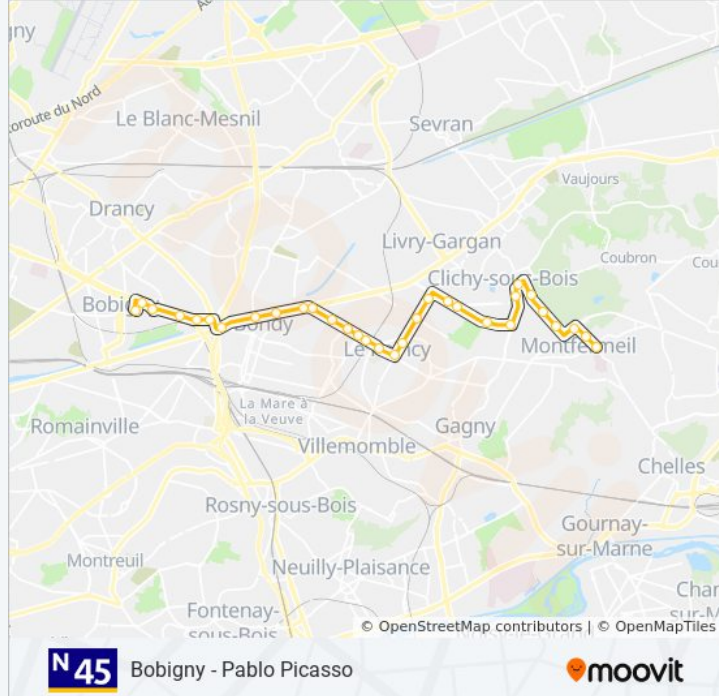

Utilisez l'application Moovit pour trouver la station de la ligne N45 de bus la plus proche et savoir quand la prochaine ligne N45 de bus arrive.

**Direction: Bobigny - Pablo Picasso**

19 arrêts

[VOIR LES HORAIRES DE LA LIGNE](#)

## Direction: Bobigny - Pablo Picasso

32 arrêts

[VOIR LES HORAIRES DE LA LIGNE](#)

Hôpital de Montfermeil

Maison Des Jeunes

Tuilerie

Les Bosquets

Emile Zola

## Informations de la ligne N45 de bus

**Direction:** Bobigny - Pablo Picasso

**Arrêts:** 32

**Durée du Trajet:** 29 min

**Récapitulatif de la ligne:**

Président Wilson - Mairie

Pierre Brossolette - la Basoche

### Direction: Gare de L'Est

48 arrêts

[VOIR LES HORAIRES DE LA LIGNE](#)

Hôpital de Montfermeil

Maison Des Jeunes

Tuilerie

Les Bosquets

Emile Zola