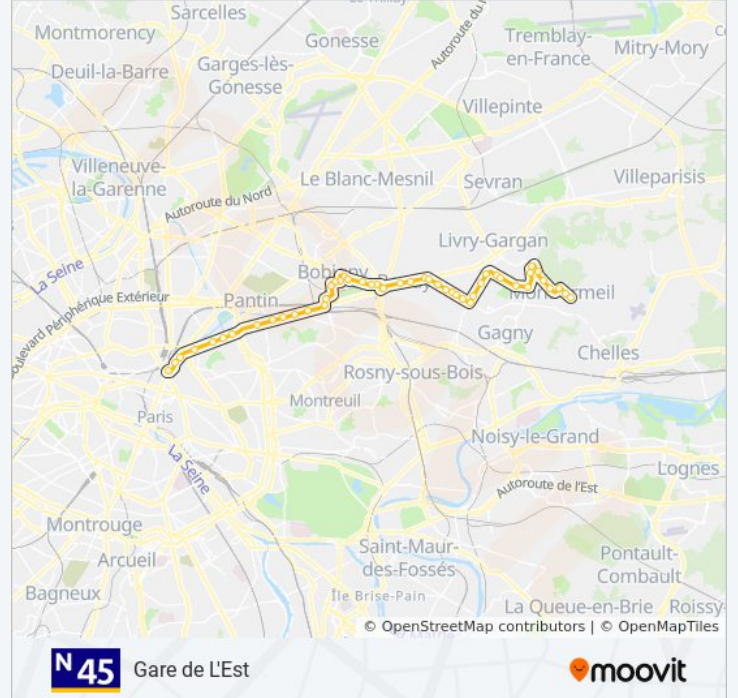

Utilisez l'application Moovit pour trouver la station de la ligne N45 de bus la plus proche et savoir quand la prochaine ligne N45 de bus arrive.

**Direction: Bobigny - Pablo Picasso**

19 arrêts

[VOIR LES HORAIRES DE LA LIGNE](#)

## Informations de la ligne N45 de bus

**Direction:** Bobigny - Pablo Picasso

**Arrêts:** 32

**Durée du Trajet:** 29 min

**Récapitulatif de la ligne:**

Président Wilson - Mairie

Pierre Brossolette - la Basoche

Ourcq

Jean Jaurès - Lorraine

Jaurès

Louis Blanc

Château Landon

Gare de L'Est

## Direction: Hôpital de Montfermeil

49 arrêts

[VOIR LES HORAIRES DE LA LIGNE](#)

Gare de L'Est  
Verdun  
Château Landon  
Louis Blanc  
Jaurès  
Jean Jaurès - Lorraine  
Ourcq  
Porte de Pantin  
Hoche - Métro  
Etienne Marcel  
Église de Pantin - Métro  
Pierre Brossolette  
Raymond Queneau - Métro  
Avenue de Metz  
La Folie  
Jean Jaurès  
Archives Départementales  
Centre Commercial  
Bobigny - Pablo Picasso  
Lamartine  
Cité Administrative  
Rue Des Peupliers  
Pont de Bondy  
Avenue de Rosny  
Gâtine Rn3  
Auguste Polissard  
Pasteur - Hôpital Jean Verdier  
La Fourche  
Jean-Baptiste Clément - Jaurès