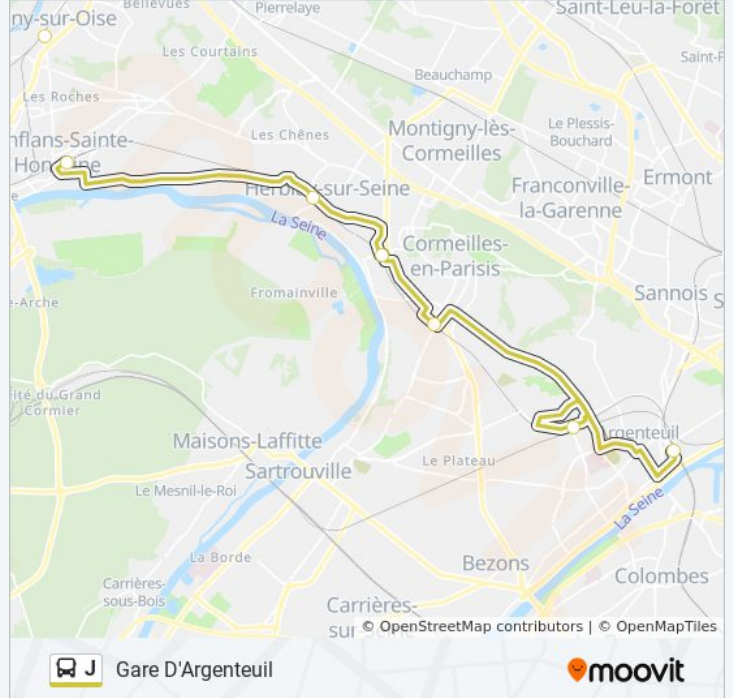

Utilisez l'application Moovit pour trouver la station de la ligne J de bus la plus proche et savoir quand la prochaine ligne J de bus arrive.

Direction: Gare D'Argenteuil

5 arrêts

[VOIR LES HORAIRES DE LA LIGNE](#)

Rue de la Station

Gare de Bois-Colombes

Gare de Colombes

Le Stade

Gare D'Argenteuil

Horaires de la ligne J de bus

Horaires de l'Itinéraire Gare D'Argenteuil:

lundi	22:47 - 23:02
mardi	00:31 - 23:02
mercredi	00:31 - 23:02
jeudi	00:31 - 23:02
vendredi	00:31 - 23:02
samedi	00:31 - 00:57
dimanche	Pas Opérationnel

Informations de la ligne J de bus

Direction: Gare D'Argenteuil

Arrêts: 5

Durée du Trajet: 36 min

Récapitulatif de la ligne:

Direction: Gare D'Asnières

7 arrêts

[VOIR LES HORAIRES DE LA LIGNE](#)