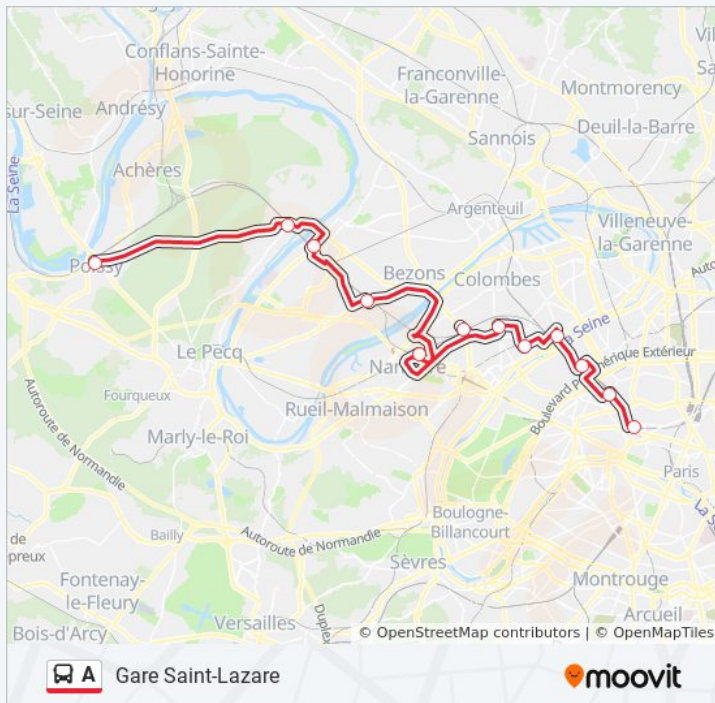

Gare de Maisons-Laffitte

Gare de Sartrouville

Gare de Houilles - Carrières-Sur-Seine

Nanterre - Université RER

Gare de la Garenne-Colombes

Rue de L'Aigle / Les Vallées

Place de Belgique / Bécon Les Bruyères

Rue de la Station / Asnières-Sur-Seine

Gare de Clichy - Levallois

Pont Cardinet

Gare Saint-Lazare

### Informations de la ligne A de bus

**Direction:** Gare Saint-Lazare

**Arrêts:** 17

**Durée du Trajet:** 140 min

**Récapitulatif de la ligne:**