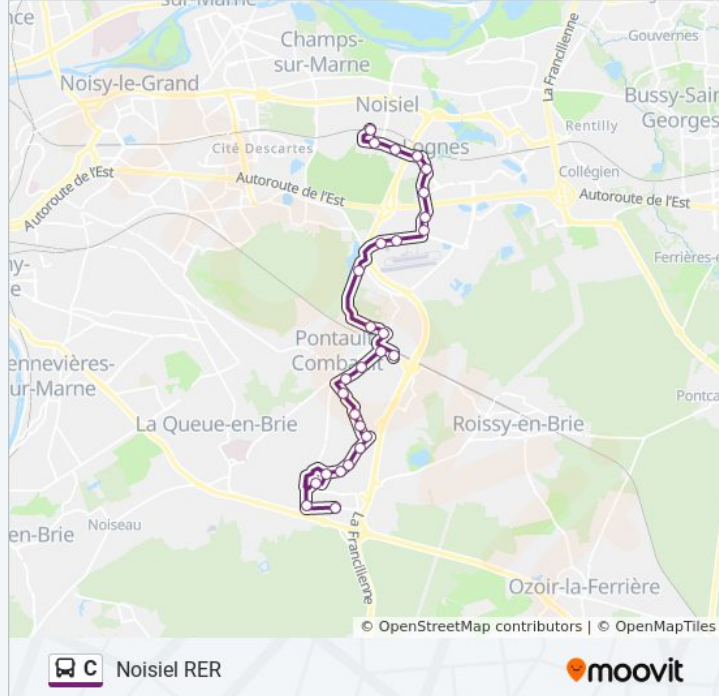

Utilisez l'application Moovit pour trouver la station de la ligne C de bus la plus proche et savoir quand la prochaine ligne C de bus arrive.

Direction: Centre Commercial

29 arrêts

[VOIR LES HORAIRES DE LA LIGNE](#)

Informations de la ligne C de bus

Direction: Noisiel RER

Arrêts: 28

Durée du Trajet: 37 min

Récapitulatif de la ligne:

Aérodrome

Tour de Contrôle

Chambre de Commerce Et D'Industrie

La Madeleine

Maison Rouge

Rue de la Ferme

Le Village

Les Hameaux

Mendès France

Noisiel RER

Les horaires et trajets sur une carte de la ligne C de bus sont disponibles dans un fichier PDF hors-ligne sur moovitapp.com. Utilisez le [Appli Moovit](#) pour voir les horaires de bus, train ou métro en temps réel, ainsi que les instructions étape par étape pour tous les transports publics à Paris.