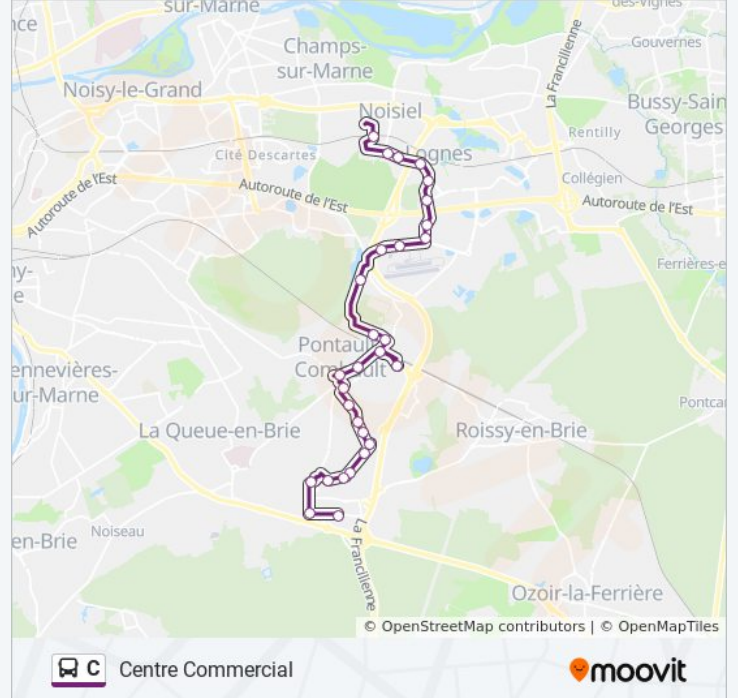

Utilisez l'application Moovit pour trouver la station de la ligne C de bus la plus proche et savoir quand la prochaine ligne C de bus arrive.

Direction: Centre Commercial

29 arrêts

[VOIR LES HORAIRES DE LA LIGNE](#)

Tour de Contrôle

Aérodrome

Allée de la Briade

Utec

Bd Olof Palme

Place Beilstein

Gare de Pontault (Rue de L'Est)

Cinéma Apollo

Informations de la ligne C de bus

Direction: Centre Commercial

Arrêts: 29

Durée du Trajet: 37 min

Récapitulatif de la ligne:

Lycee Camille Claudel

La Pépinière

Grande Haie

Berchères

Château Candalle

Rue du Four

Pavé

Centre Commercial

Direction: Noisiel RER

28 arrêts

[VOIR LES HORAIRES DE LA LIGNE](#)